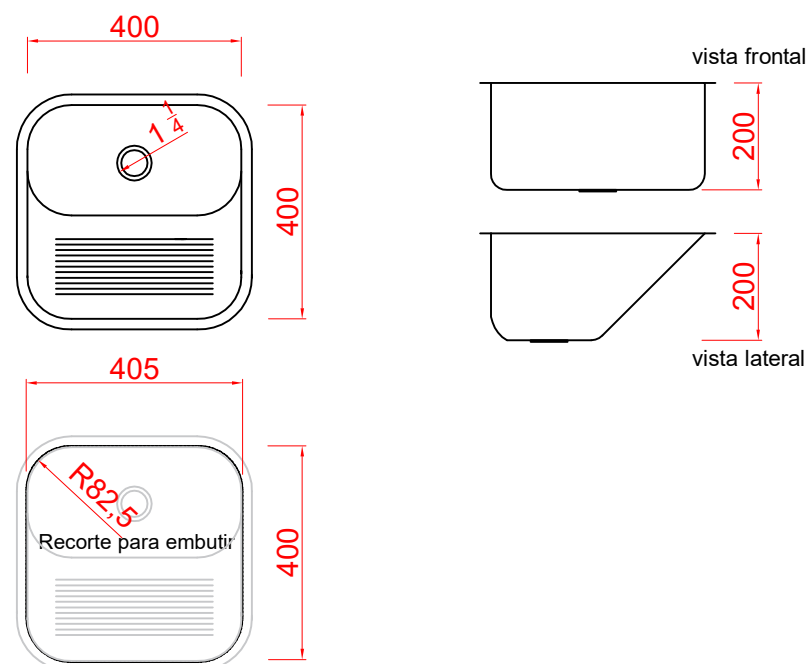

Códigos SKU linha Tanques

CODIGO SKU	DESCRIÇÃO
FABTNQ.01.01.20.xx	TANQUE INOX S-400 40X40X20

Códigos SKU linha Tanques

CODIGO SKU	DESCRIÇÃO
FABTNQ.01.02.23.xx	TANQUE INOX S-500 50X40X23