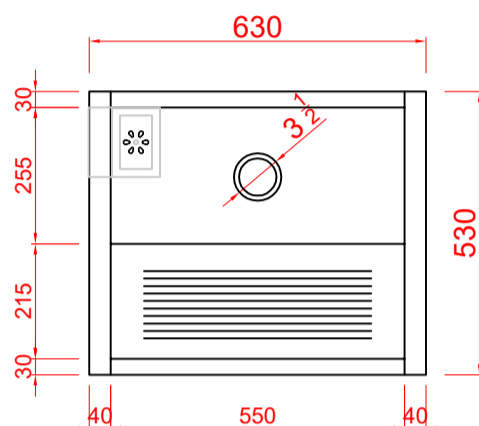

Códigos SKU Tanques TQ630 Gabinete

CODIGO SKU	DESCRIÇÃO
FABTNQ.00.03.28.01	TANQUE INOX TQ630 GABINETE 63X53X28CM
a	
FABTNQ.00.03.28.07	

vista frontal

vista lateral

Códigos SKU Tanques TQ630 Parede

CODIGO SKU	DESCRIÇÃO
FABTNQ.00.03.28.08	TANQUE INOX TQ630 PAREDE 63X51X28CM
a	
FABTNQ.00.03.28.14	

vista frontal

vista lateral