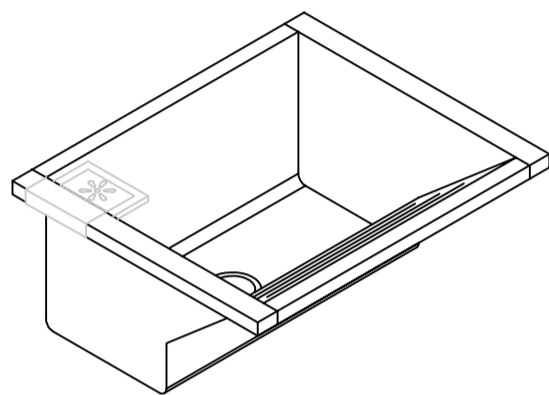

Códigos SKU Tanques TQ630 Gabinete

CODIGO SKU	DESCRIÇÃO
FABTNQ.00.03.28.01	TANQUE INOX TQ630 GABINETE 63X53X28CM
a	
FABTNQ.00.03.28.07	

vista frontal

vista lateral

Códigos SKU Tanques TQ630 Parede

CODIGO SKU	DESCRIÇÃO
FABTNQ.00.03.28.08	TANQUE INOX TQ630 PAREDE 63X51X28CM
a	
FABTNQ.00.03.28.14	

vista frontal

vista lateral