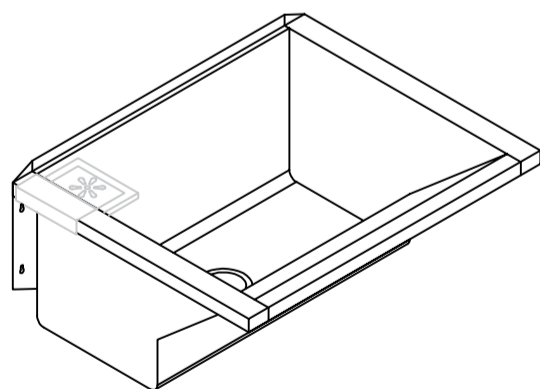

Códigos SKU Tanques TQ630 Gabinete

CODIGO SKU	DESCRIÇÃO
FABTNQ.00.03.28.01	TANQUE INOX TQ630 GABINETE 63X53X28CM
a	
FABTNQ.00.03.28.07	

vista frontal

vista lateral

Códigos SKU Tanques TQ630 Parede

CODIGO SKU	DESCRIÇÃO
FABTNQ.00.03.28.08	TANQUE INOX TQ630 PAREDE 63X51X28CM
a	
FABTNQ.00.03.28.14	

vista frontal

vista lateral