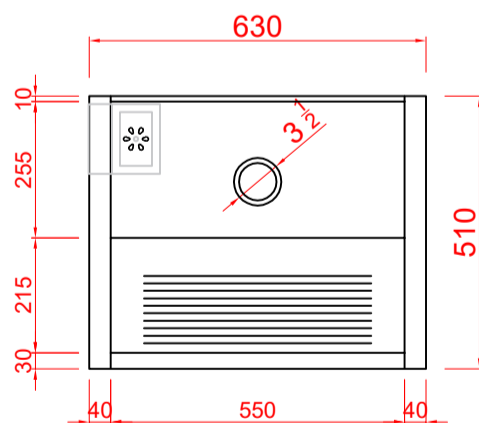

Códigos SKU Tanques TQ630 Gabinete

CODIGO SKU	DESCRIÇÃO
FABTNQ.00.03.28.01	TANQUE INOX TQ630 GABINETE 63X53X28CM
a	
FABTNQ.00.03.28.07	

vista frontal

vista lateral

Códigos SKU Tanques TQ630 Parede

CODIGO SKU	DESCRIÇÃO
FABTNQ.00.03.28.08	TANQUE INOX TQ630 PAREDE 63X51X28CM
a	
FABTNQ.00.03.28.14	

vista frontal

vista lateral