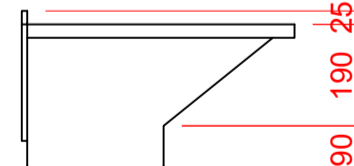

Códigos SKU Tanques TQ630 Gabinete

CODIGO SKU	DESCRIÇÃO
FABTNQ.00.03.28.01	TANQUE INOX TQ630 GABINETE 63X53X28CM
a	
FABTNQ.00.03.28.07	

vista frontal

vista lateral

Códigos SKU Tanques TQ630 Parede

CODIGO SKU	DESCRIÇÃO
FABTNQ.00.03.28.08	TANQUE INOX TQ630 PAREDE 63X51X28CM
a	
FABTNQ.00.03.28.14	

vista frontal

vista lateral