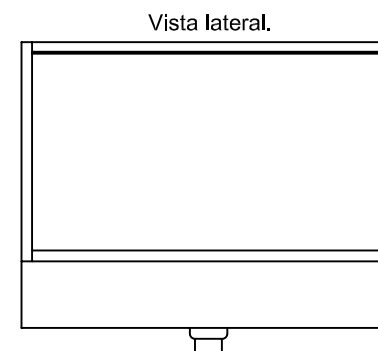

Mictório (Des. 750MM, 1000MM)

FABRINOX

Códigos SKU Mictório Des. 750mm

CODIGO SKU	DESCRIÇÃO
FABMIC.01.01.01.01	MICTÓRIO INOX AISI304 100CM
FABMIC.01.01.01.02	MICTÓRIO INOX AISI304 120CM
FABMIC.01.01.01.03	MICTÓRIO INOX AISI304 140CM
FABMIC.01.01.01.04	MICTÓRIO INOX AISI304 150CM
FABMIC.01.01.01.05	MICTÓRIO INOX AISI304 160CM
FABMIC.01.01.01.06	MICTÓRIO INOX AISI304 180CM
FABMIC.01.01.01.07	MICTÓRIO INOX AISI304 200CM

Perpectiva

vista lateral

vista frontal

Códigos SKU Mictório Des. 1000mm

CODIGO SKU	DESCRIÇÃO
FABMIC.01.02.01.01	MICTÓRIO INOX AISI304 100CM FDE/CONESP
FABMIC.01.02.01.02	MICTÓRIO INOX AISI304 120CM FDE/CONESP
FABMIC.01.02.01.03	MICTÓRIO INOX AISI304 140CM FDE/CONESP
FABMIC.01.02.01.04	MICTÓRIO INOX AISI304 150CM FDE/CONESP
FABMIC.01.02.01.05	MICTÓRIO INOX AISI304 160CM FDE/CONESP
FABMIC.01.02.01.06	MICTÓRIO INOX AISI304 180CM FDE/CONESP
FABMIC.01.02.01.07	MICTÓRIO INOX AISI304 200CM FDE/CONESP

Perpectiva

vista lateral

vista frontal

Vista elevação