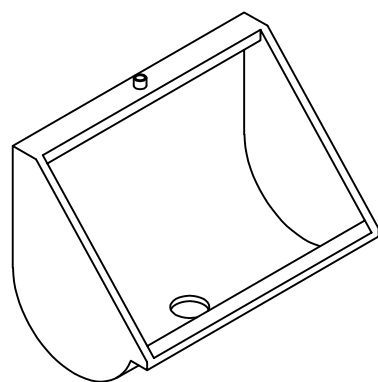

Mictório (Des. 750MM, 1000MM)

FABRINOX

Códigos SKU Mictório Des. 750mm

CODIGO SKU	DESCRIÇÃO
FABMIC.01.01.01.01	MICTÓRIO INOX AISI304 100CM
FABMIC.01.01.01.02	MICTÓRIO INOX AISI304 120CM
FABMIC.01.01.01.03	MICTÓRIO INOX AISI304 140CM
FABMIC.01.01.01.04	MICTÓRIO INOX AISI304 150CM
FABMIC.01.01.01.05	MICTÓRIO INOX AISI304 160CM
FABMIC.01.01.01.06	MICTÓRIO INOX AISI304 180CM
FABMIC.01.01.01.07	MICTÓRIO INOX AISI304 200CM

Perpectiva

vista lateral

vista frontal

Códigos SKU Mictório Des. 1000mm

CODIGO SKU	DESCRIÇÃO
FABMIC.01.02.01.01	MICTÓRIO INOX AISI304 100CM FDE/CONESP
FABMIC.01.02.01.02	MICTÓRIO INOX AISI304 120CM FDE/CONESP
FABMIC.01.02.01.03	MICTÓRIO INOX AISI304 140CM FDE/CONESP
FABMIC.01.02.01.04	MICTÓRIO INOX AISI304 150CM FDE/CONESP
FABMIC.01.02.01.05	MICTÓRIO INOX AISI304 160CM FDE/CONESP
FABMIC.01.02.01.06	MICTÓRIO INOX AISI304 180CM FDE/CONESP
FABMIC.01.02.01.07	MICTÓRIO INOX AISI304 200CM FDE/CONESP

Perpectiva

vista lateral

vista frontal

Vista elevação