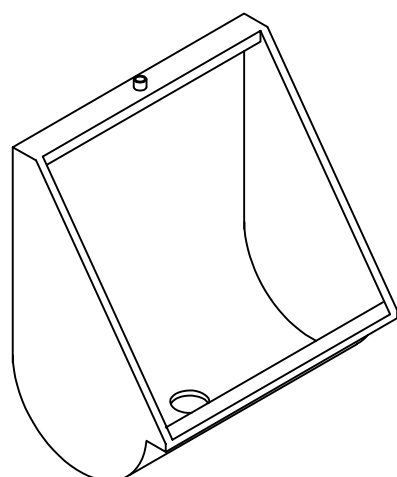

Mictório (Des. 750MM, 1000MM)

FABRINOX

Códigos SKU Mictório Des. 750mm

CODIGO SKU	DESCRIÇÃO
FABMIC.01.01.01.01	MICTÓRIO INOX AISI304 100CM
FABMIC.01.01.01.02	MICTÓRIO INOX AISI304 120CM
FABMIC.01.01.01.03	MICTÓRIO INOX AISI304 140CM
FABMIC.01.01.01.04	MICTÓRIO INOX AISI304 150CM
FABMIC.01.01.01.05	MICTÓRIO INOX AISI304 160CM
FABMIC.01.01.01.06	MICTÓRIO INOX AISI304 180CM
FABMIC.01.01.01.07	MICTÓRIO INOX AISI304 200CM

Perpectiva

vista lateral

vista frontal

Códigos SKU Mictório Des. 1000mm

CODIGO SKU	DESCRIÇÃO
FABMIC.01.02.01.01	MICTÓRIO INOX AISI304 100CM FDE/CONESP
FABMIC.01.02.01.02	MICTÓRIO INOX AISI304 120CM FDE/CONESP
FABMIC.01.02.01.03	MICTÓRIO INOX AISI304 140CM FDE/CONESP
FABMIC.01.02.01.04	MICTÓRIO INOX AISI304 150CM FDE/CONESP
FABMIC.01.02.01.05	MICTÓRIO INOX AISI304 160CM FDE/CONESP
FABMIC.01.02.01.06	MICTÓRIO INOX AISI304 180CM FDE/CONESP
FABMIC.01.02.01.07	MICTÓRIO INOX AISI304 200CM FDE/CONESP

Perpectiva

vista lateral

vista frontal

Vista elevação