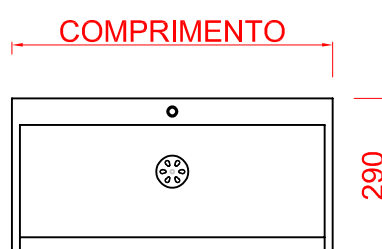

Mictório (Des. 750MM, 1000MM)

FABRINOX

Códigos SKU Mictório Des. 750mm

CODIGO SKU	DESCRIÇÃO
FABMIC.01.01.01.01	MICTÓRIO INOX AISI304 100CM
FABMIC.01.01.01.02	MICTÓRIO INOX AISI304 120CM
FABMIC.01.01.01.03	MICTÓRIO INOX AISI304 140CM
FABMIC.01.01.01.04	MICTÓRIO INOX AISI304 150CM
FABMIC.01.01.01.05	MICTÓRIO INOX AISI304 160CM
FABMIC.01.01.01.06	MICTÓRIO INOX AISI304 180CM
FABMIC.01.01.01.07	MICTÓRIO INOX AISI304 200CM

Perpectiva

vista lateral

vista frontal

Códigos SKU Mictório Des. 1000mm

CODIGO SKU	DESCRIÇÃO
FABMIC.01.02.01.01	MICTÓRIO INOX AISI304 100CM FDE/CONESP
FABMIC.01.02.01.02	MICTÓRIO INOX AISI304 120CM FDE/CONESP
FABMIC.01.02.01.03	MICTÓRIO INOX AISI304 140CM FDE/CONESP
FABMIC.01.02.01.04	MICTÓRIO INOX AISI304 150CM FDE/CONESP
FABMIC.01.02.01.05	MICTÓRIO INOX AISI304 160CM FDE/CONESP
FABMIC.01.02.01.06	MICTÓRIO INOX AISI304 180CM FDE/CONESP
FABMIC.01.02.01.07	MICTÓRIO INOX AISI304 200CM FDE/CONESP

Perpectiva

vista lateral

vista frontal

Vista elevação