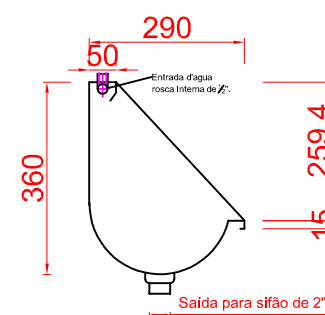

Mictório (Des. 750MM, 1000MM)

FABRINOX

Códigos SKU Mictório Des. 750mm

CODIGO SKU	DESCRIÇÃO
FABMIC.01.01.01.01	MICTÓRIO INOX AISI304 100CM
FABMIC.01.01.01.02	MICTÓRIO INOX AISI304 120CM
FABMIC.01.01.01.03	MICTÓRIO INOX AISI304 140CM
FABMIC.01.01.01.04	MICTÓRIO INOX AISI304 150CM
FABMIC.01.01.01.05	MICTÓRIO INOX AISI304 160CM
FABMIC.01.01.01.06	MICTÓRIO INOX AISI304 180CM
FABMIC.01.01.01.07	MICTÓRIO INOX AISI304 200CM

Perpectiva

vista lateral

vista frontal

Códigos SKU Mictório Des. 1000mm

CODIGO SKU	DESCRIÇÃO
FABMIC.01.02.01.01	MICTÓRIO INOX AISI304 100CM FDE/CONESP
FABMIC.01.02.01.02	MICTÓRIO INOX AISI304 120CM FDE/CONESP
FABMIC.01.02.01.03	MICTÓRIO INOX AISI304 140CM FDE/CONESP
FABMIC.01.02.01.04	MICTÓRIO INOX AISI304 150CM FDE/CONESP
FABMIC.01.02.01.05	MICTÓRIO INOX AISI304 160CM FDE/CONESP
FABMIC.01.02.01.06	MICTÓRIO INOX AISI304 180CM FDE/CONESP
FABMIC.01.02.01.07	MICTÓRIO INOX AISI304 200CM FDE/CONESP

Perpectiva

vista lateral

vista frontal

Vista elevação