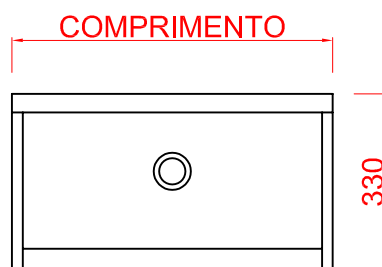

Mictório (Des. 750MM, 1000MM)

FABRINOX

Códigos SKU Mictório Des. 750mm

CODIGO SKU	DESCRIÇÃO
FABMIC.01.01.01.01	MICTÓRIO INOX AISI304 100CM
FABMIC.01.01.01.02	MICTÓRIO INOX AISI304 120CM
FABMIC.01.01.01.03	MICTÓRIO INOX AISI304 140CM
FABMIC.01.01.01.04	MICTÓRIO INOX AISI304 150CM
FABMIC.01.01.01.05	MICTÓRIO INOX AISI304 160CM
FABMIC.01.01.01.06	MICTÓRIO INOX AISI304 180CM
FABMIC.01.01.01.07	MICTÓRIO INOX AISI304 200CM

Perpectiva

vista lateral

vista frontal

Códigos SKU Mictório Des. 1000mm

CODIGO SKU	DESCRIÇÃO
FABMIC.01.02.01.01	MICTÓRIO INOX AISI304 100CM FDE/CONESP
FABMIC.01.02.01.02	MICTÓRIO INOX AISI304 120CM FDE/CONESP
FABMIC.01.02.01.03	MICTÓRIO INOX AISI304 140CM FDE/CONESP
FABMIC.01.02.01.04	MICTÓRIO INOX AISI304 150CM FDE/CONESP
FABMIC.01.02.01.05	MICTÓRIO INOX AISI304 160CM FDE/CONESP
FABMIC.01.02.01.06	MICTÓRIO INOX AISI304 180CM FDE/CONESP
FABMIC.01.02.01.07	MICTÓRIO INOX AISI304 200CM FDE/CONESP

Perpectiva

vista lateral

vista frontal

Vista elevação