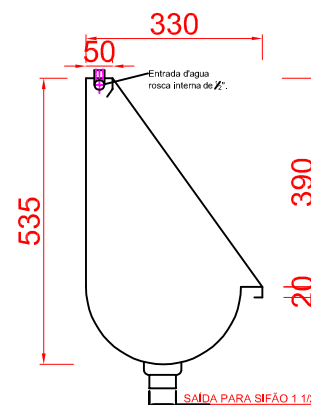

Mictório (Des. 750MM, 1000MM)

FABRINOX

Códigos SKU Mictório Des. 750mm

CODIGO SKU	DESCRIÇÃO
FABMIC.01.01.01.01	MICTÓRIO INOX AISI304 100CM
FABMIC.01.01.01.02	MICTÓRIO INOX AISI304 120CM
FABMIC.01.01.01.03	MICTÓRIO INOX AISI304 140CM
FABMIC.01.01.01.04	MICTÓRIO INOX AISI304 150CM
FABMIC.01.01.01.05	MICTÓRIO INOX AISI304 160CM
FABMIC.01.01.01.06	MICTÓRIO INOX AISI304 180CM
FABMIC.01.01.01.07	MICTÓRIO INOX AISI304 200CM

Perpectiva

vista lateral

vista frontal

Códigos SKU Mictório Des. 1000mm

CODIGO SKU	DESCRIÇÃO
FABMIC.01.02.01.01	MICTÓRIO INOX AISI304 100CM FDE/CONESP
FABMIC.01.02.01.02	MICTÓRIO INOX AISI304 120CM FDE/CONESP
FABMIC.01.02.01.03	MICTÓRIO INOX AISI304 140CM FDE/CONESP
FABMIC.01.02.01.04	MICTÓRIO INOX AISI304 150CM FDE/CONESP
FABMIC.01.02.01.05	MICTÓRIO INOX AISI304 160CM FDE/CONESP
FABMIC.01.02.01.06	MICTÓRIO INOX AISI304 180CM FDE/CONESP
FABMIC.01.02.01.07	MICTÓRIO INOX AISI304 200CM FDE/CONESP

Perpectiva

vista lateral

vista frontal

Vista elevação