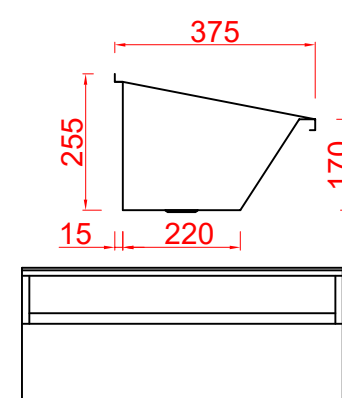

Códigos SKU Lavatório Des. 750mm

| CODIGO SKU | DESCRIÇÃO |
|--------------------|------------------------------|
| FABLAV.01.03.01.01 | LAVATÓRIO INOX AISI304 100CM |
| FABLAV.01.03.01.02 | LAVATÓRIO INOX AISI304 120CM |
| FABLAV.01.03.01.03 | LAVATÓRIO INOX AISI304 140CM |
| FABLAV.01.03.01.04 | LAVATÓRIO INOX AISI304 150CM |
| FABLAV.01.03.01.05 | LAVATÓRIO INOX AISI304 160CM |
| FABLAV.01.03.01.06 | LAVATÓRIO INOX AISI304 180CM |
| FABLAV.01.03.01.07 | LAVATÓRIO INOX AISI304 200CM |

Perspectiva em corte

vista lateral

vista frontal

Códigos SKU Des. 1000mm CONESP/FDE

| CODIGO SKU | DESCRIÇÃO |
|--------------------|---|
| FABLAV.01.04.01.02 | LAVATÓRIO INOX AISI304 120CM FDE/CONESP |
| FABLAV.01.04.01.03 | LAVATÓRIO INOX AISI304 140CM FDE/CONESP |
| FABLAV.01.04.01.04 | LAVATÓRIO INOX AISI304 150CM FDE/CONESP |
| FABLAV.01.04.01.05 | LAVATÓRIO INOX AISI304 160CM FDE/CONESP |
| FABLAV.01.04.01.06 | LAVATÓRIO INOX AISI304 180CM FDE/CONESP |
| FABLAV.01.04.01.07 | LAVATÓRIO INOX AISI304 200CM FDE/CONESP |

Perspectiva em corte

vista lateral

vista frontal