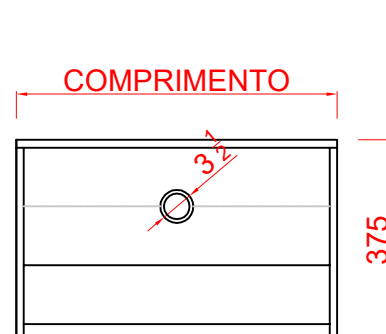

Códigos SKU Lavatório Des. 750mm

| CODIGO SKU | DESCRIÇÃO |
|--------------------|------------------------------|
| FABLAV.01.03.01.01 | LAVATÓRIO INOX AISI304 100CM |
| FABLAV.01.03.01.02 | LAVATÓRIO INOX AISI304 120CM |
| FABLAV.01.03.01.03 | LAVATÓRIO INOX AISI304 140CM |
| FABLAV.01.03.01.04 | LAVATÓRIO INOX AISI304 150CM |
| FABLAV.01.03.01.05 | LAVATÓRIO INOX AISI304 160CM |
| FABLAV.01.03.01.06 | LAVATÓRIO INOX AISI304 180CM |
| FABLAV.01.03.01.07 | LAVATÓRIO INOX AISI304 200CM |

Perspectiva em corte

vista lateral

vista frontal

Códigos SKU Des. 1000mm CONESP/FDE

| CODIGO SKU | DESCRIÇÃO |
|--------------------|---|
| FABLAV.01.04.01.02 | LAVATÓRIO INOX AISI304 120CM FDE/CONESP |
| FABLAV.01.04.01.03 | LAVATÓRIO INOX AISI304 140CM FDE/CONESP |
| FABLAV.01.04.01.04 | LAVATÓRIO INOX AISI304 150CM FDE/CONESP |
| FABLAV.01.04.01.05 | LAVATÓRIO INOX AISI304 160CM FDE/CONESP |
| FABLAV.01.04.01.06 | LAVATÓRIO INOX AISI304 180CM FDE/CONESP |
| FABLAV.01.04.01.07 | LAVATÓRIO INOX AISI304 200CM FDE/CONESP |

Perspectiva em corte

vista lateral

vista frontal