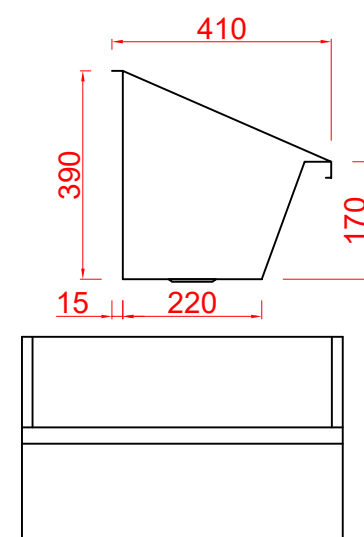

Códigos SKU Lavatório Des. 750mm

| CODIGO SKU | DESCRIÇÃO |
|--------------------|------------------------------|
| FABLAV.01.03.01.01 | LAVATÓRIO INOX AISI304 100CM |
| FABLAV.01.03.01.02 | LAVATÓRIO INOX AISI304 120CM |
| FABLAV.01.03.01.03 | LAVATÓRIO INOX AISI304 140CM |
| FABLAV.01.03.01.04 | LAVATÓRIO INOX AISI304 150CM |
| FABLAV.01.03.01.05 | LAVATÓRIO INOX AISI304 160CM |
| FABLAV.01.03.01.06 | LAVATÓRIO INOX AISI304 180CM |
| FABLAV.01.03.01.07 | LAVATÓRIO INOX AISI304 200CM |

Perspectiva em corte

vista lateral

vista frontal

Códigos SKU Des. 1000mm CONESP/FDE

| CODIGO SKU | DESCRIÇÃO |
|--------------------|---|
| FABLAV.01.04.01.02 | LAVATÓRIO INOX AISI304 120CM FDE/CONESP |
| FABLAV.01.04.01.03 | LAVATÓRIO INOX AISI304 140CM FDE/CONESP |
| FABLAV.01.04.01.04 | LAVATÓRIO INOX AISI304 150CM FDE/CONESP |
| FABLAV.01.04.01.05 | LAVATÓRIO INOX AISI304 160CM FDE/CONESP |
| FABLAV.01.04.01.06 | LAVATÓRIO INOX AISI304 180CM FDE/CONESP |
| FABLAV.01.04.01.07 | LAVATÓRIO INOX AISI304 200CM FDE/CONESP |

Perspectiva em corte

vista lateral

vista frontal