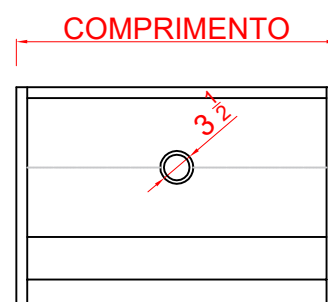

Códigos SKU Lavatório Des. 750mm

| CODIGO SKU | DESCRIÇÃO |
|--------------------|------------------------------|
| FABLAV.01.03.01.01 | LAVATÓRIO INOX AISI304 100CM |
| FABLAV.01.03.01.02 | LAVATÓRIO INOX AISI304 120CM |
| FABLAV.01.03.01.03 | LAVATÓRIO INOX AISI304 140CM |
| FABLAV.01.03.01.04 | LAVATÓRIO INOX AISI304 150CM |
| FABLAV.01.03.01.05 | LAVATÓRIO INOX AISI304 160CM |
| FABLAV.01.03.01.06 | LAVATÓRIO INOX AISI304 180CM |
| FABLAV.01.03.01.07 | LAVATÓRIO INOX AISI304 200CM |

Perspectiva em corte

vista lateral

vista frontal

Códigos SKU Des. 1000mm CONESP/FDE

| CODIGO SKU | DESCRIÇÃO |
|--------------------|---|
| FABLAV.01.04.01.02 | LAVATÓRIO INOX AISI304 120CM FDE/CONESP |
| FABLAV.01.04.01.03 | LAVATÓRIO INOX AISI304 140CM FDE/CONESP |
| FABLAV.01.04.01.04 | LAVATÓRIO INOX AISI304 150CM FDE/CONESP |
| FABLAV.01.04.01.05 | LAVATÓRIO INOX AISI304 160CM FDE/CONESP |
| FABLAV.01.04.01.06 | LAVATÓRIO INOX AISI304 180CM FDE/CONESP |
| FABLAV.01.04.01.07 | LAVATÓRIO INOX AISI304 200CM FDE/CONESP |

Perspectiva em corte

vista lateral

vista frontal