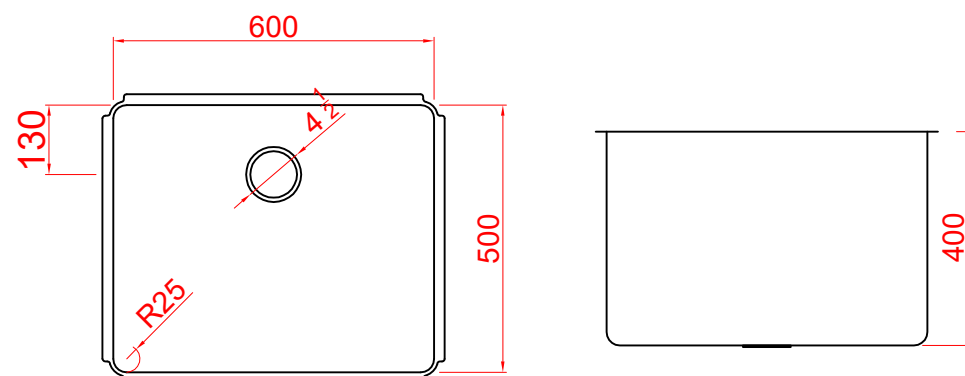

## Códigos SKU Cubas Industriais

CODIGO SKU	DESCRIÇÃO
FABIND.01.05.40.01	CUBA INOX INDUSTRIAL 60X50X40 120LTS
FABIND.01.05.40.02	CUBA INOX INDUSTRIAL 60X50X40 120LTS C/ VALV 4 1/2

CODIGO SKU	DESCRIÇÃO
FABIND.01.06.40.01	CUBA INOX INDUSTRIAL 80X50X40 160LTS
FABIND.01.06.40.02	CUBA INOX INDUSTRIAL 80X50X40 160LTS C/ VALV 4 1/2