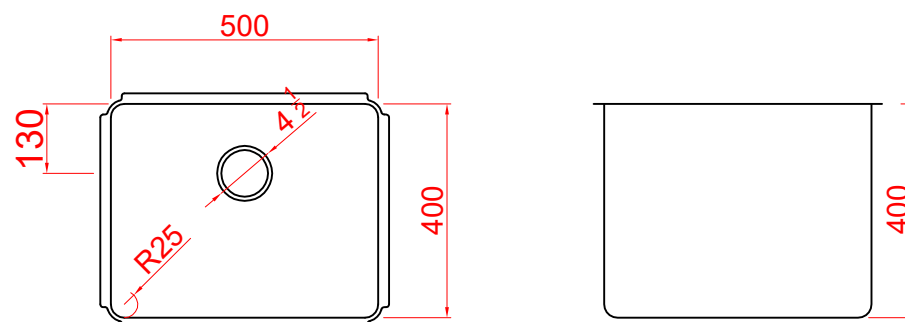

## Códigos SKU Cubas Industriais

CODIGO SKU	DESCRIÇÃO
FABIND.01.01.30.01	CUBA INOX INDUSTRIAL 40X40X30 48LTS
FABIND.01.01.30.02	CUBA INOX INDUSTRIAL 40X40X30 48LTS C/ VALV 4 1/2

CODIGO SKU	DESCRIÇÃO
FABIND.01.02.40.01	CUBA INOX INDUSTRIAL 50X40X40 80LTS
FABIND.01.02.40.02	CUBA INOX INDUSTRIAL 50X40X40 80LTS C/ VALV 4 1/2

CODIGO SKU	DESCRIÇÃO
FABIND.01.03.30.01	CUBA INOX INDUSTRIAL 60X40X30 72LTS
FABIND.01.03.30.02	CUBA INOX INDUSTRIAL 60X40X30 72LTS C/ VALV 4 1/2

CODIGO SKU	DESCRIÇÃO
FABIND.01.04.30.01	CUBA INOX INDUSTRIAL 60X50X30 90LTS
FABIND.01.04.30.02	CUBA INOX INDUSTRIAL 60X50X30 90LTS C/ VALV 4 1/2