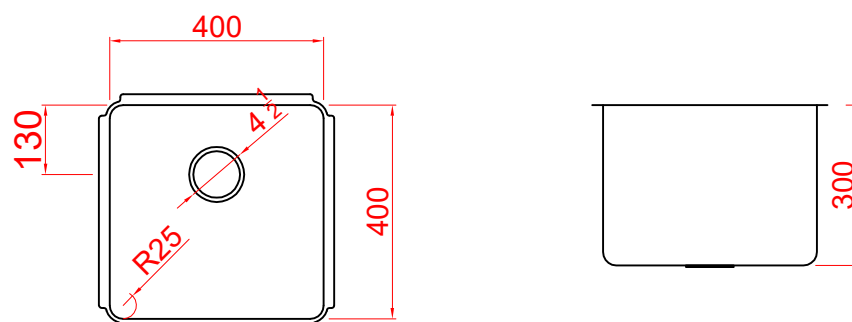

## Códigos SKU Cubas Industriais

CODIGO SKU	DESCRIÇÃO
FABIND.01.01.30.01	CUBA INOX INDUSTRIAL 40X40X30 48LTS
FABIND.01.01.30.02	CUBA INOX INDUSTRIAL 40X40X30 48LTS C/ VALV 4 1/2

CODIGO SKU	DESCRIÇÃO
FABIND.01.02.40.01	CUBA INOX INDUSTRIAL 50X40X40 80LTS
FABIND.01.02.40.02	CUBA INOX INDUSTRIAL 50X40X40 80LTS C/ VALV 4 1/2

CODIGO SKU	DESCRIÇÃO
FABIND.01.03.30.01	CUBA INOX INDUSTRIAL 60X40X30 72LTS
FABIND.01.03.30.02	CUBA INOX INDUSTRIAL 60X40X30 72LTS C/ VALV 4 1/2

CODIGO SKU	DESCRIÇÃO
FABIND.01.04.30.01	CUBA INOX INDUSTRIAL 60X50X30 90LTS
FABIND.01.04.30.02	CUBA INOX INDUSTRIAL 60X50X30 90LTS C/ VALV 4 1/2