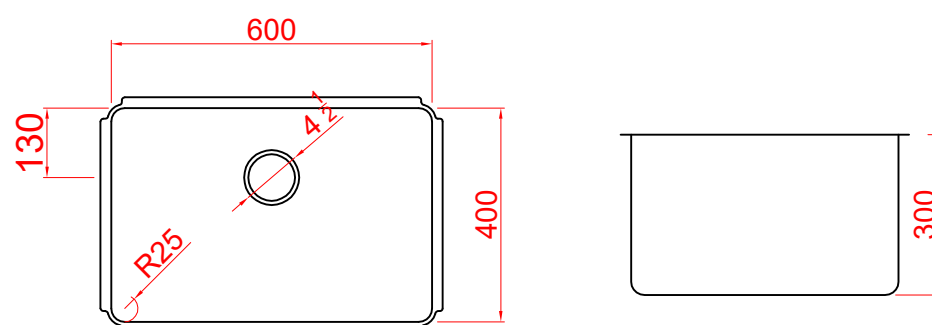

## Códigos SKU Cubas Industriais

CODIGO SKU	DESCRIÇÃO
FABIND.01.01.30.01	CUBA INOX INDUSTRIAL 40X40X30 48LTS
FABIND.01.01.30.02	CUBA INOX INDUSTRIAL 40X40X30 48LTS C/ VALV 4 1/2

CODIGO SKU	DESCRIÇÃO
FABIND.01.02.40.01	CUBA INOX INDUSTRIAL 50X40X40 80LTS
FABIND.01.02.40.02	CUBA INOX INDUSTRIAL 50X40X40 80LTS C/ VALV 4 1/2

CODIGO SKU	DESCRIÇÃO
FABIND.01.03.30.01	CUBA INOX INDUSTRIAL 60X40X30 72LTS
FABIND.01.03.30.02	CUBA INOX INDUSTRIAL 60X40X30 72LTS C/ VALV 4 1/2

CODIGO SKU	DESCRIÇÃO
FABIND.01.04.30.01	CUBA INOX INDUSTRIAL 60X50X30 90LTS
FABIND.01.04.30.02	CUBA INOX INDUSTRIAL 60X50X30 90LTS C/ VALV 4 1/2