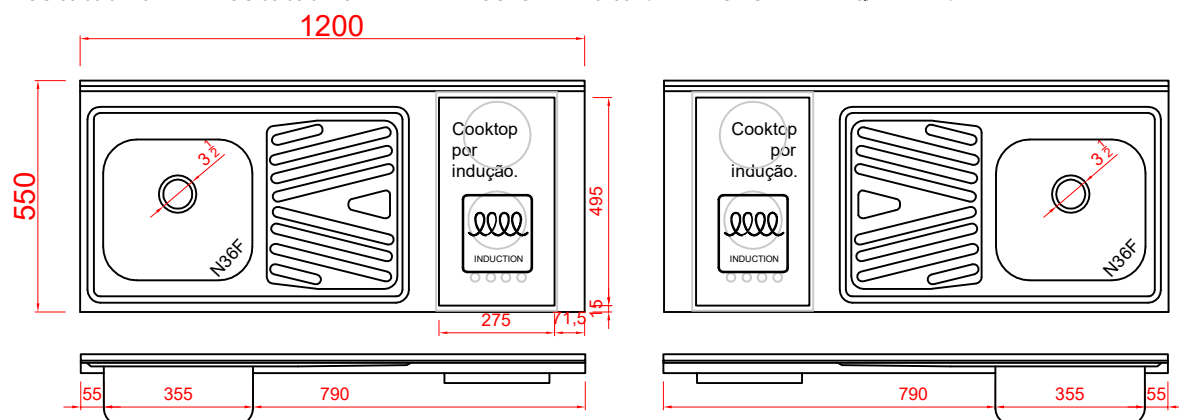

Códigos SKU Pia Fogão Indução 120

CODIGO SKU	MD	DESCRIÇÃO
FABFOG.05.03.01.01	FABFOG.05.03.02.01	PIA FOGÃO IND 120x55 CONCRET CS DESL ESQ/DIR
FABFOG.05.03.01.03	FABFOG.05.03.02.03	PIA FOGÃO IND 120x55 CONCRET CS DESL ESQ/DIR VALV
FABFOG.05.03.01.05	FABFOG.05.03.02.05	PIA FOGÃO IND 120x55 CONCRET CS DESL ESQ/DIR VALV/SIF
FABFOG.05.03.01.09	FABFOG.05.03.02.09	PIA FOGÃO IND 120x55 S/ PREENCH CS DESL ESQ/DIR
FABFOG.05.03.01.11	FABFOG.05.03.02.11	PIA FOGÃO IND 120x55 S/ PREENCH CS DESL ESQ/DIR VALV
FABFOG.05.03.01.13	FABFOG.05.03.02.13	PIA FOGÃO IND 120x55 S/ PREENCH CS DESL ESQ/DIR VALV/SIF

CODIGO SKU	MD	DESCRIÇÃO
FABFOG.05.03.01.02	FABFOG.05.03.02.02	PIA FOGÃO IND 120x55 CONCRET CS DESL ESQ/DIR FURO
FABFOG.05.03.01.04	FABFOG.05.03.02.04	PIA FOGÃO IND 120x55 CONCRET CS DESL ESQ/DIR FURO/VALV
FABFOG.05.03.01.06	FABFOG.05.03.02.06	PIA FOGÃO IND 120x55 CONCRET CS DESL ESQ/DIR FURO/VALV/SIF
FABFOG.05.03.01.10	FABFOG.05.03.02.10	PIA FOGÃO IND 120x55 S/ PREENCH CS DESL ESQ/DIR FURO
FABFOG.05.03.01.12	FABFOG.05.03.02.12	PIA FOGÃO IND 120x55 S/ PREENCH CS DESL ESQ/DIR FURO/VALV
FABFOG.05.03.01.14	FABFOG.05.03.02.14	PIA FOGÃO IND 120x55 S/ PREENCH CS DESL ESQ/DIR FURO/VALV/SIF