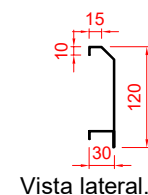

Instruções de instalação do protetor

Instruções de montagem do frontão.