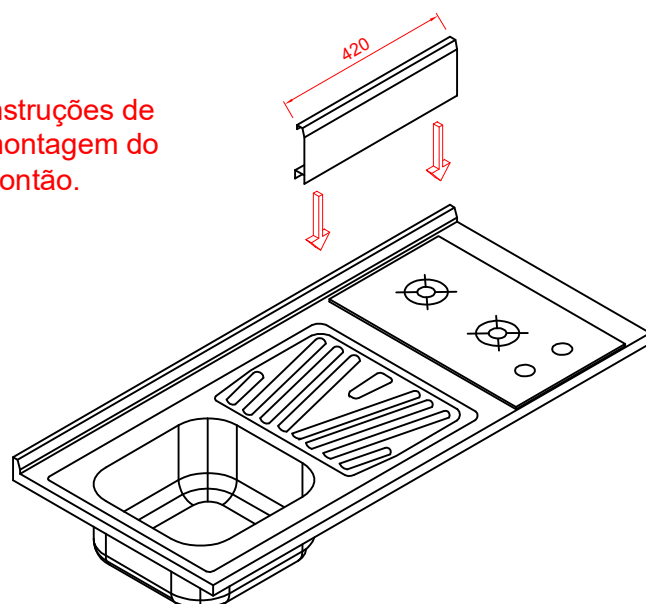

Instruções de instalação do protetor

Instruções de montagem do frontão.