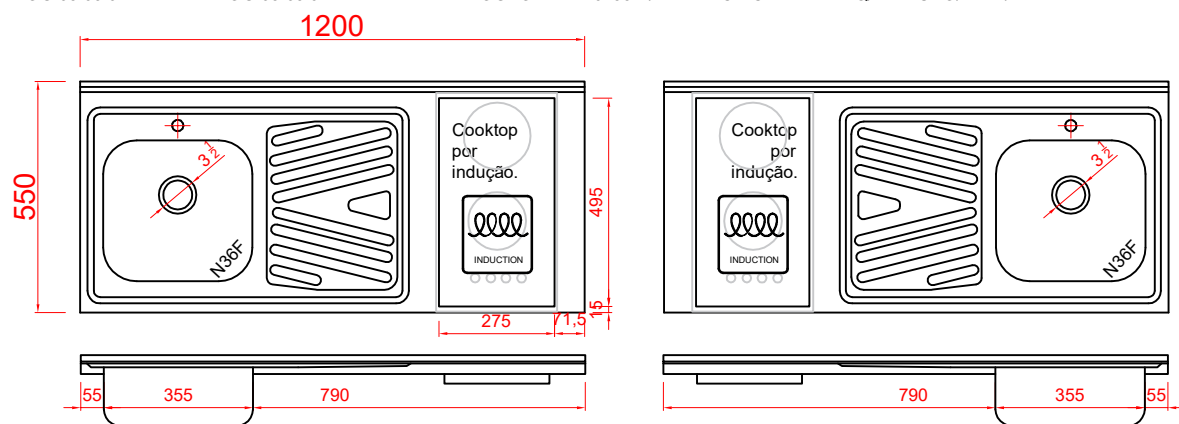

Códigos SKU Pia Fogão Indução 120

CODIGO SKU	MD	DESCRIÇÃO
FABFOG.05.03.01.01	FABFOG.05.03.02.01	PIA FOGÃO IND 120x55 CONCRET CS DESL ESQ/DIR
FABFOG.05.03.01.03	FABFOG.05.03.02.03	PIA FOGÃO IND 120x55 CONCRET CS DESL ESQ/DIR VALV
FABFOG.05.03.01.05	FABFOG.05.03.02.05	PIA FOGÃO IND 120x55 CONCRET CS DESL ESQ/DIR VALV/SIF
FABFOG.05.03.01.09	FABFOG.05.03.02.09	PIA FOGÃO IND 120x55 S/ PREENCH CS DESL ESQ/DIR
FABFOG.05.03.01.11	FABFOG.05.03.02.11	PIA FOGÃO IND 120x55 S/ PREENCH CS DESL ESQ/DIR VALV
FABFOG.05.03.01.13	FABFOG.05.03.02.13	PIA FOGÃO IND 120x55 S/ PREENCH CS DESL ESQ/DIR VALV/SIF

CODIGO SKU	MD	DESCRIÇÃO
FABFOG.05.03.01.02	FABFOG.05.03.02.02	PIA FOGÃO IND 120x55 CONCRET CS DESL ESQ/DIR FURO
FABFOG.05.03.01.04	FABFOG.05.03.02.04	PIA FOGÃO IND 120x55 CONCRET CS DESL ESQ/DIR FURO/VALV
FABFOG.05.03.01.06	FABFOG.05.03.02.06	PIA FOGÃO IND 120x55 CONCRET CS DESL ESQ/DIR FURO/VALV/SIF
FABFOG.05.03.01.10	FABFOG.05.03.02.10	PIA FOGÃO IND 120x55 S/ PREENCH CS DESL ESQ/DIR FURO
FABFOG.05.03.01.12	FABFOG.05.03.02.12	PIA FOGÃO IND 120x55 S/ PREENCH CS DESL ESQ/DIR FURO/VALV
FABFOG.05.03.01.14	FABFOG.05.03.02.14	PIA FOGÃO IND 120x55 S/ PREENCH CS DESL ESQ/DIR FURO/VALV/SIF