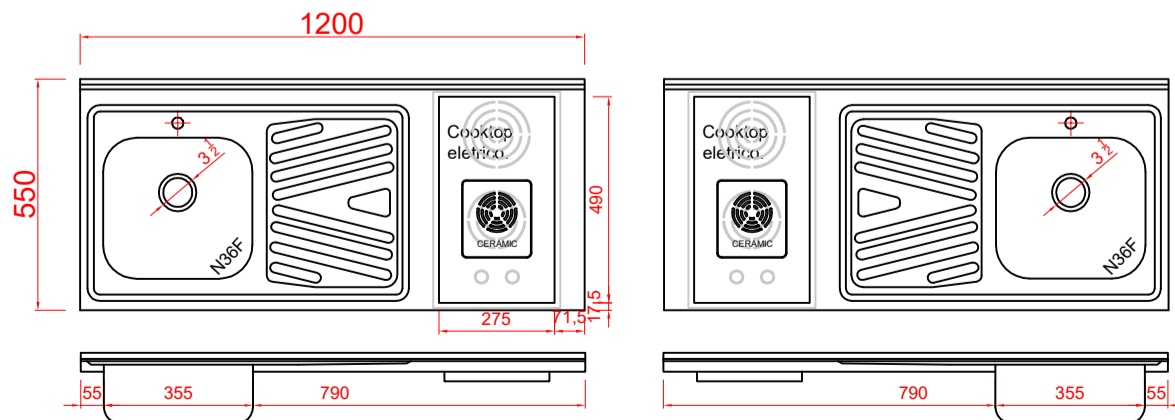

CODIGO SKU	MD	DESCRIÇÃO
FABFOG.05.02.01.02	FABFOG.05.02.02.02	PIA FOGÃO ELET 120x55 CONCRET CS DESL ESQ/DIR FURO
FABFOG.05.02.01.04	FABFOG.05.02.02.04	PIA FOGÃO ELET 120x55 CONCRET CS DESL ESQ/DIR FURO/VALV
FABFOG.05.02.01.06	FABFOG.05.02.02.06	PIA FOGÃO ELET 120x55 CONCRET CS DESL ESQ/DIR FURO/VALV/SIF
FABFOG.05.02.01.10	FABFOG.05.02.02.10	PIA FOGÃO ELET 120x55 S/ PREENCH CS DESL ESQ/DIR FURO
FABFOG.05.02.01.12	FABFOG.05.02.02.12	PIA FOGÃO ELET 120x55 S/ PREENCH CS DESL ESQ/DIR FURO/VALV
FABFOG.05.02.01.14	FABFOG.05.02.02.14	PIA FOGÃO ELET 120x55 S/ PREENCH CS DESL ESQ/DIR FURO/VALV/SIF