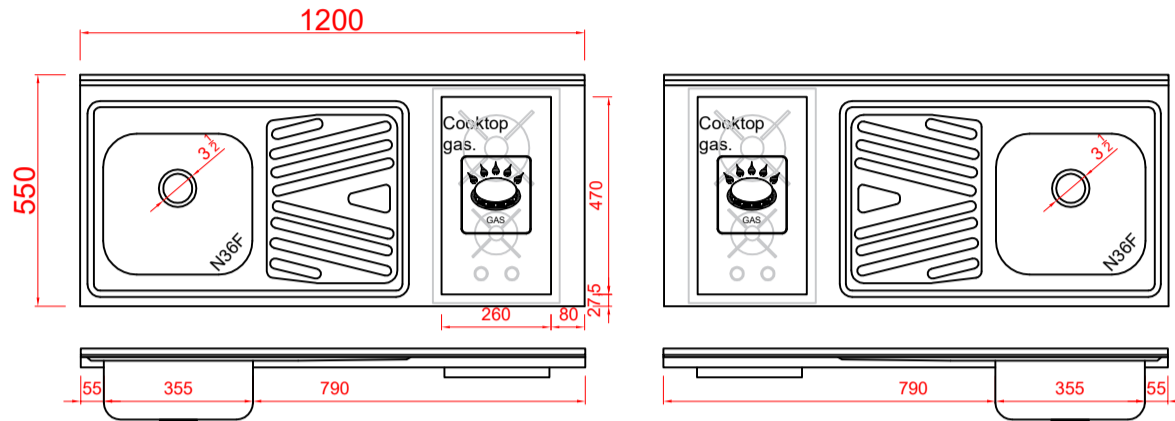

Códigos SKU Pia Fogão a Gás 120

CODIGO SKU	MD	DESCRIÇÃO
FABFOG.05.01.01.01	FABFOG.05.01.02.01	PIA FOGÃO GAS 120x55 CONCRET CS DESL ESQ/DIR
FABFOG.05.01.01.03	FABFOG.05.01.02.03	PIA FOGÃO GAS 120x55 CONCRET CS DESL ESQ/DIR VALV
FABFOG.05.01.01.05	FABFOG.05.01.02.05	PIA FOGÃO GAS 120x55 CONCRET CS DESL ESQ/DIR VALV/SIF
FABFOG.05.01.01.09	FABFOG.05.01.02.09	PIA FOGÃO GAS 120x55 S/ PREENCH CS DESL ESQ/DIR
FABFOG.05.01.01.11	FABFOG.05.01.02.11	PIA FOGÃO GAS 120x55 S/ PREENCH CS DESL ESQ/DIR VALV
FABFOG.05.01.01.13	FABFOG.05.01.02.13	PIA FOGÃO GAS 120x55 S/ PREENCH CS DESL ESQ/DIR VALV/SIF

CODIGO SKU	MD	DESCRIÇÃO
FABFOG.05.01.01.02	FABFOG.05.01.02.02	PIA FOGÃO GAS 120x55 CONCRET CS DESL ESQ/DIR FURO
FABFOG.05.01.01.04	FABFOG.05.01.02.04	PIA FOGÃO GAS 120x55 CONCRET CS DESL ESQ/DIR FURO/VALV
FABFOG.05.01.01.06	FABFOG.05.01.02.06	PIA FOGÃO GAS 120x55 CONCRET CS DESL ESQ/DIR FURO/VALV/SIF
FABFOG.05.01.01.10	FABFOG.05.01.02.10	PIA FOGÃO GAS 120x55 S/ PREENCH CS DESL ESQ/DIR FURO
FABFOG.05.01.01.12	FABFOG.05.01.02.12	PIA FOGÃO GAS 120x55 S/ PREENCH CS DESL ESQ/DIR FURO/VALV
FABFOG.05.01.01.14	FABFOG.05.01.02.14	PIA FOGÃO GAS 120x55 S/ PREENCH CS DESL ESQ/DIR FURO/VALV/SIF