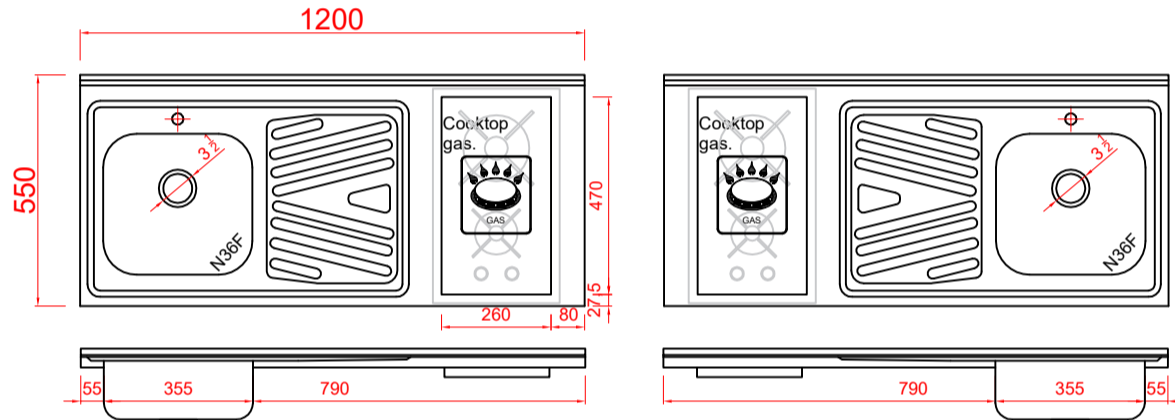

Códigos SKU Pia Fogão a Gás 120

CODIGO SKU	MD	DESCRIÇÃO
FABFOG.05.01.01.01	FABFOG.05.01.02.01	PIA FOGÃO GAS 120x55 CONCRET CS DESL ESQ/DIR
FABFOG.05.01.01.03	FABFOG.05.01.02.03	PIA FOGÃO GAS 120x55 CONCRET CS DESL ESQ/DIR VALV
FABFOG.05.01.01.05	FABFOG.05.01.02.05	PIA FOGÃO GAS 120x55 CONCRET CS DESL ESQ/DIR VALV/SIF
FABFOG.05.01.01.09	FABFOG.05.01.02.09	PIA FOGÃO GAS 120x55 S/ PREENCH CS DESL ESQ/DIR
FABFOG.05.01.01.11	FABFOG.05.01.02.11	PIA FOGÃO GAS 120x55 S/ PREENCH CS DESL ESQ/DIR VALV
FABFOG.05.01.01.13	FABFOG.05.01.02.13	PIA FOGÃO GAS 120x55 S/ PREENCH CS DESL ESQ/DIR VALV/SIF

CODIGO SKU	MD	DESCRIÇÃO
FABFOG.05.01.01.02	FABFOG.05.01.02.02	PIA FOGÃO GAS 120x55 CONCRET CS DESL ESQ/DIR FURO
FABFOG.05.01.01.04	FABFOG.05.01.02.04	PIA FOGÃO GAS 120x55 CONCRET CS DESL ESQ/DIR FURO/VALV
FABFOG.05.01.01.06	FABFOG.05.01.02.06	PIA FOGÃO GAS 120x55 CONCRET CS DESL ESQ/DIR FURO/VALV/SIF
FABFOG.05.01.01.10	FABFOG.05.01.02.10	PIA FOGÃO GAS 120x55 S/ PREENCH CS DESL ESQ/DIR FURO
FABFOG.05.01.01.12	FABFOG.05.01.02.12	PIA FOGÃO GAS 120x55 S/ PREENCH CS DESL ESQ/DIR FURO/VALV
FABFOG.05.01.01.14	FABFOG.05.01.02.14	PIA FOGÃO GAS 120x55 S/ PREENCH CS DESL ESQ/DIR FURO/VALV/SIF