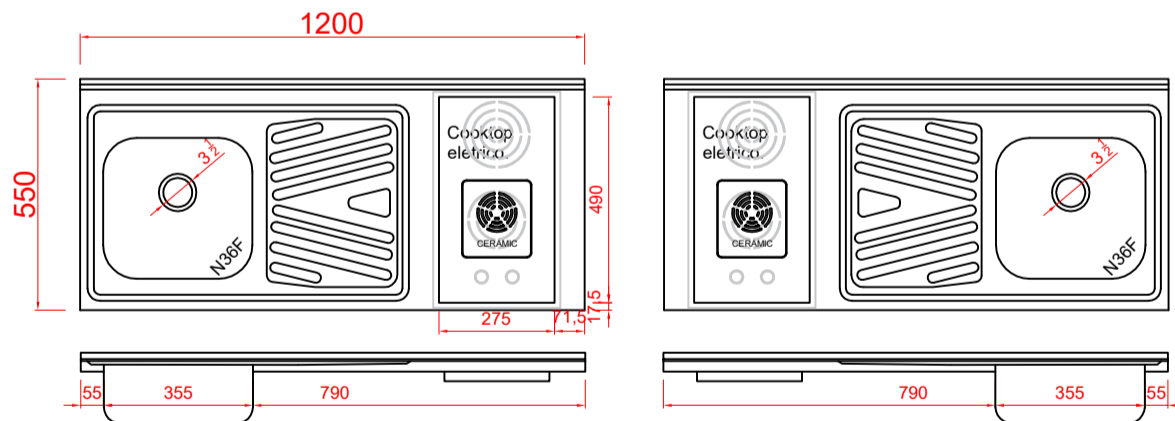

Códigos SKU Pia Fogão a Gás 120

CODIGO SKU	MD	DESCRIÇÃO
FABFOG.05.01.01.01	FABFOG.05.01.02.01	PIA FOGÃO GAS 120x55 CONCRET CS DESL ESQ/DIR
FABFOG.05.01.01.03	FABFOG.05.01.02.03	PIA FOGÃO GAS 120x55 CONCRET CS DESL ESQ/DIR VALV
FABFOG.05.01.01.05	FABFOG.05.01.02.05	PIA FOGÃO GAS 120x55 CONCRET CS DESL ESQ/DIR VALV/SIF
FABFOG.05.01.01.09	FABFOG.05.01.02.09	PIA FOGÃO GAS 120x55 S/ PREENCH CS DESL ESQ/DIR
FABFOG.05.01.01.11	FABFOG.05.01.02.11	PIA FOGÃO GAS 120x55 S/ PREENCH CS DESL ESQ/DIR VALV
FABFOG.05.01.01.13	FABFOG.05.01.02.13	PIA FOGÃO GAS 120x55 S/ PREENCH CS DESL ESQ/DIR VALV/SIF

CODIGO SKU	MD	DESCRIÇÃO
FABFOG.05.01.01.02	FABFOG.05.01.02.02	PIA FOGÃO GAS 120x55 CONCRET CS DESL ESQ/DIR FURO
FABFOG.05.01.01.04	FABFOG.05.01.02.04	PIA FOGÃO GAS 120x55 CONCRET CS DESL ESQ/DIR FURO/VALV
FABFOG.05.01.01.06	FABFOG.05.01.02.06	PIA FOGÃO GAS 120x55 CONCRET CS DESL ESQ/DIR FURO/VALV/SIF
FABFOG.05.01.01.10	FABFOG.05.01.02.10	PIA FOGÃO GAS 120x55 S/ PREENCH CS DESL ESQ/DIR FURO
FABFOG.05.01.01.12	FABFOG.05.01.02.12	PIA FOGÃO GAS 120x55 S/ PREENCH CS DESL ESQ/DIR FURO/VALV
FABFOG.05.01.01.14	FABFOG.05.01.02.14	PIA FOGÃO GAS 120x55 S/ PREENCH CS DESL ESQ/DIR FURO/VALV/SIF

A Fabrinox se reserva o direito de alterar as informações apresentadas sem aviso prévio

Códigos SKU Pia Fogão Elétrico 120

CODIGO SKU	MD	DESCRIÇÃO
FABFOG.05.02.01.01	FABFOG.05.02.02.01	PIA FOGÃO ELET 120x55 CONCRET CS DESL ESQ/DIR
FABFOG.05.02.01.03	FABFOG.05.02.02.03	PIA FOGÃO ELET 120x55 CONCRET CS DESL ESQ/DIR VALV
FABFOG.05.02.01.05	FABFOG.05.02.02.05	PIA FOGÃO ELET 120x55 CONCRET CS DESL ESQ/DIR VALV/SIF
FABFOG.05.02.01.09	FABFOG.05.02.02.09	PIA FOGÃO ELET 120x55 S/ PREENCH CS DESL ESQ/DIR
FABFOG.05.02.01.11	FABFOG.05.02.02.11	PIA FOGÃO ELET 120x55 S/ PREENCH CS DESL ESQ/DIR VALV
FABFOG.05.02.01.13	FABFOG.05.02.02.13	PIA FOGÃO ELET 120x55 S/ PREENCH CS DESL ESQ/DIR VALV/SIF