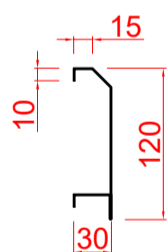

Códigos SKU Calha Protetora 430

CODIGO SKU	DESCRIÇÃO
FABPTR.01.01.01.01	CALHA PROTETORA 430 45CM
FABPTR.01.01.02.01	CALHA PROTETORA 430 60CM
FABPTR.01.01.03.01	CALHA PROTETORA 430 80CM
FABPTR.01.01.04.01	CALHA PROTETORA 430 100CM
FABPTR.01.01.05.01	CALHA PROTETORA 430 120CM
FABPTR.01.01.06.01	CALHA PROTETORA 430 140CM
FABPTR.01.01.07.01	CALHA PROTETORA 430 150CM
FABPTR.01.01.08.01	CALHA PROTETORA 430 160CM

Vista lateral.

Vista elevação.

Códigos SKU Calha Protetora 304

CODIGO SKU	DESCRIÇÃO
FABPTR.02.01.01.01	CALHA PROTETORA 304 45CM
FABPTR.02.01.02.01	CALHA PROTETORA 304 60CM
FABPTR.02.01.03.01	CALHA PROTETORA 304 80CM
FABPTR.02.01.04.01	CALHA PROTETORA 304 100CM
FABPTR.02.01.05.01	CALHA PROTETORA 304 120CM
FABPTR.02.01.06.01	CALHA PROTETORA 304 140CM
FABPTR.02.01.07.01	CALHA PROTETORA 304 150CM
FABPTR.02.01.08.01	CALHA PROTETORA 304 160CM

Vista lateral.

Vista elevação.