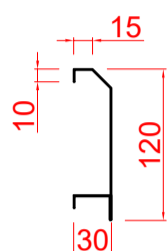

Códigos SKU Calha Protetora 430

CODIGO SKU	DESCRIÇÃO
FABPTR.01.01.01.01	CALHA PROTETORA 430 45CM
FABPTR.01.01.02.01	CALHA PROTETORA 430 60CM
FABPTR.01.01.03.01	CALHA PROTETORA 430 80CM
FABPTR.01.01.04.01	CALHA PROTETORA 430 100CM
FABPTR.01.01.05.01	CALHA PROTETORA 430 120CM
FABPTR.01.01.06.01	CALHA PROTETORA 430 140CM
FABPTR.01.01.07.01	CALHA PROTETORA 430 150CM
FABPTR.01.01.08.01	CALHA PROTETORA 430 160CM

Vista lateral.

Vista elevação.

Códigos SKU Calha Protetora 304

CODIGO SKU	DESCRIÇÃO
FABPTR.02.01.01.01	CALHA PROTETORA 304 45CM
FABPTR.02.01.02.01	CALHA PROTETORA 304 60CM
FABPTR.02.01.03.01	CALHA PROTETORA 304 80CM
FABPTR.02.01.04.01	CALHA PROTETORA 304 100CM
FABPTR.02.01.05.01	CALHA PROTETORA 304 120CM
FABPTR.02.01.06.01	CALHA PROTETORA 304 140CM
FABPTR.02.01.07.01	CALHA PROTETORA 304 150CM
FABPTR.02.01.08.01	CALHA PROTETORA 304 160CM

Vista lateral.

Vista elevação.