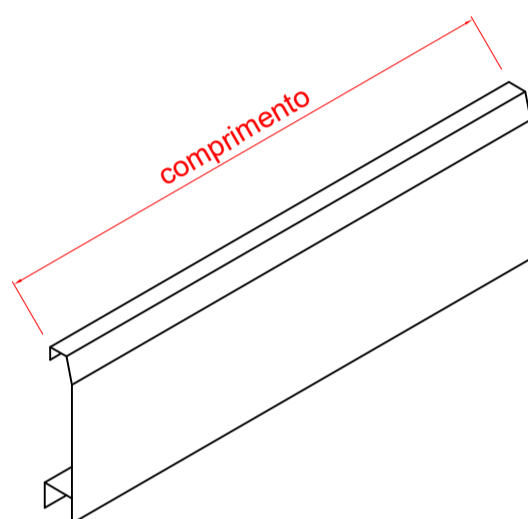

Códigos SKU Calha Protetora 430

CODIGO SKU	DESCRIÇÃO
FABPTR.01.01.01.01	CALHA PROTETORA 430 45CM
FABPTR.01.01.02.01	CALHA PROTETORA 430 60CM
FABPTR.01.01.03.01	CALHA PROTETORA 430 80CM
FABPTR.01.01.04.01	CALHA PROTETORA 430 100CM
FABPTR.01.01.05.01	CALHA PROTETORA 430 120CM
FABPTR.01.01.06.01	CALHA PROTETORA 430 140CM
FABPTR.01.01.07.01	CALHA PROTETORA 430 150CM
FABPTR.01.01.08.01	CALHA PROTETORA 430 160CM

Vista lateral.

Vista elevação.

Códigos SKU Calha Protetora 304

CODIGO SKU	DESCRIÇÃO
FABPTR.02.01.01.01	CALHA PROTETORA 304 45CM
FABPTR.02.01.02.01	CALHA PROTETORA 304 60CM
FABPTR.02.01.03.01	CALHA PROTETORA 304 80CM
FABPTR.02.01.04.01	CALHA PROTETORA 304 100CM
FABPTR.02.01.05.01	CALHA PROTETORA 304 120CM
FABPTR.02.01.06.01	CALHA PROTETORA 304 140CM
FABPTR.02.01.07.01	CALHA PROTETORA 304 150CM
FABPTR.02.01.08.01	CALHA PROTETORA 304 160CM

Vista lateral.

Vista elevação.