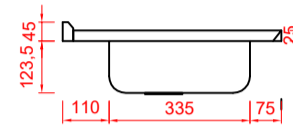

Códigos SKU PD2000 linha Standard

FABPIA.01.18.01.01
 FABPIA.01.18.01.03
 FABPIA.01.18.01.05
 FABPIA.01.18.01.09
 FABPIA.01.18.01.11
 FABPIA.01.18.01.13

PIA INOX 200X52 CONCRET CD CEN
 PIA INOX 200X52 CONCRET CD CEN VALV
 PIA INOX 200X52 CONCRET CD CEN VALV/SIF
 PIA INOX 200X52 S/ PREENCH CD CEN
 PIA INOX 200X52 S/ PREENCH CD CEN VALV
 PIA INOX 200X52 S/ PREENCH CD CEN VALV/SIF

FABPIA.01.18.01.02
 FABPIA.01.18.01.04
 FABPIA.01.18.01.06
 FABPIA.01.18.01.10
 FABPIA.01.18.01.12
 FABPIA.01.18.01.14

PIA INOX 200X52 CONCRET CD CEN FURO
 PIA INOX 200X52 CONCRET CD CEN FURO/VALV
 PIA INOX 200X52 CONCRET CD CEN FURO/VALV/SIF
 PIA INOX 200X52 S/ PREENCH CD CEN FURO
 PIA INOX 200X52 S/ PREENCH CD CEN FURO/VALV
 PIA INOX 200X52 S/ PREENCH CD CEN FURO/VALV/SIF

PIA INOX 304 200X55 CONCRET CD CEN
 PIA INOX 304 200X55 CONCRET CD CEN VALV
 PIA INOX 304 200X55 CONCRET CD CEN VALV/SIF
 PIA INOX 304 200X55 S/ PREENCH CD CEN
 PIA INOX 304 200X55 S/ PREENCH CD CEN VALV
 PIA INOX 304 200X55 S/ PREENCH CD CEN VALV/SIF