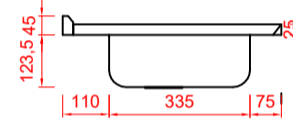

Códigos SKU PD2000 linha Standard

FABPIA.01.18.01.01
 FABPIA.01.18.01.03
 FABPIA.01.18.01.05
 FABPIA.01.18.01.09
 FABPIA.01.18.01.11
 FABPIA.01.18.01.13

PIA INOX 200X52 CONCRET CD CEN
 PIA INOX 200X52 CONCRET CD CEN VALV
 PIA INOX 200X52 CONCRET CD CEN VALV/SIF
 PIA INOX 200X52 S/ PREENCH CD CEN
 PIA INOX 200X52 S/ PREENCH CD CEN VALV
 PIA INOX 200X52 S/ PREENCH CD CEN VALV/SIF

FABPIA.01.18.01.02
 FABPIA.01.18.01.04
 FABPIA.01.18.01.06
 FABPIA.01.18.01.10
 FABPIA.01.18.01.12
 FABPIA.01.18.01.14

PIA INOX 200X52 CONCRET CD CEN FURO
 PIA INOX 200X52 CONCRET CD CEN FURO/VALV
 PIA INOX 200X52 CONCRET CD CEN FURO/VALV/SIF
 PIA INOX 200X52 S/ PREENCH CD CEN FURO
 PIA INOX 200X52 S/ PREENCH CD CEN FURO/VALV
 PIA INOX 200X52 S/ PREENCH CD CEN FURO/VALV/SIF

PIA INOX 304 200X55 CONCRET CD CEN
 PIA INOX 304 200X55 CONCRET CD CEN VALV
 PIA INOX 304 200X55 CONCRET CD CEN VALV/SIF
 PIA INOX 304 200X55 S/ PREENCH CD CEN
 PIA INOX 304 200X55 S/ PREENCH CD CEN VALV
 PIA INOX 304 200X55 S/ PREENCH CD CEN VALV/SIF