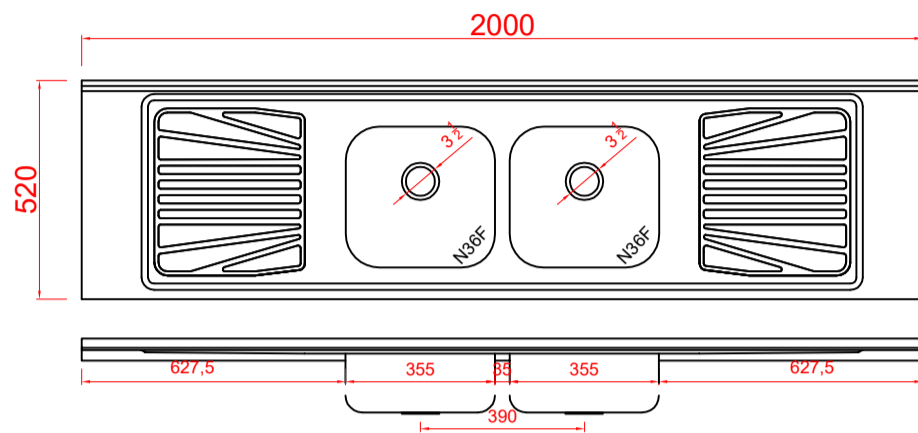

Códigos SKU PD2000 linha Standard

FABPIA.01.18.01.01
 FABPIA.01.18.01.03
 FABPIA.01.18.01.05
 FABPIA.01.18.01.09
 FABPIA.01.18.01.11
 FABPIA.01.18.01.13

PIA INOX 200X52 CONCRET CD CEN
 PIA INOX 200X52 CONCRET CD CEN VALV
 PIA INOX 200X52 CONCRET CD CEN VALV/SIF
 PIA INOX 200X52 S/ PREENCH CD CEN
 PIA INOX 200X52 S/ PREENCH CD CEN VALV
 PIA INOX 200X52 S/ PREENCH CD CEN VALV/SIF

FABPIA.01.18.01.02
 FABPIA.01.18.01.04
 FABPIA.01.18.01.06
 FABPIA.01.18.01.10
 FABPIA.01.18.01.12
 FABPIA.01.18.01.14

PIA INOX 200X52 CONCRET CD CEN FURO
 PIA INOX 200X52 CONCRET CD CEN FURO/VALV
 PIA INOX 200X52 CONCRET CD CEN FURO/VALV/SIF
 PIA INOX 200X52 S/ PREENCH CD CEN FURO
 PIA INOX 200X52 S/ PREENCH CD CEN FURO/VALV
 PIA INOX 200X52 S/ PREENCH CD CEN FURO/VALV/SIF