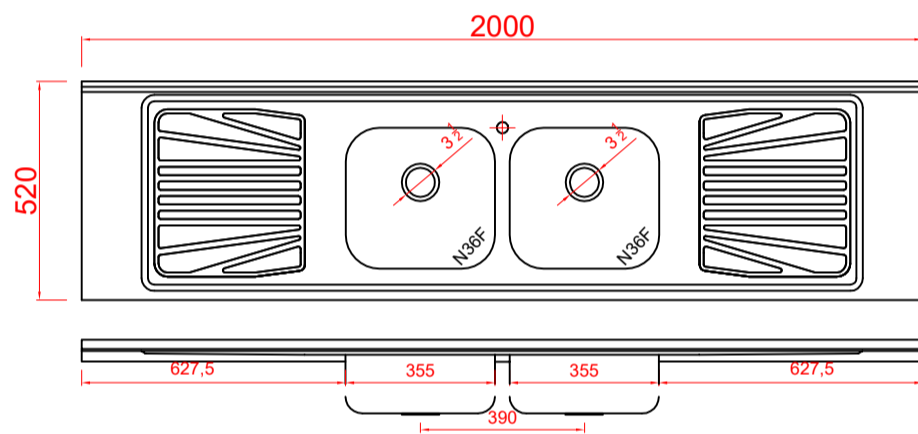

Códigos SKU PD2000 linha Standard

FABPIA.01.18.01.01
 FABPIA.01.18.01.03
 FABPIA.01.18.01.05
 FABPIA.01.18.01.09
 FABPIA.01.18.01.11
 FABPIA.01.18.01.13

PIA INOX 200X52 CONCRET CD CEN
 PIA INOX 200X52 CONCRET CD CEN VALV
 PIA INOX 200X52 CONCRET CD CEN VALV/SIF
 PIA INOX 200X52 S/ PREENCH CD CEN
 PIA INOX 200X52 S/ PREENCH CD CEN VALV
 PIA INOX 200X52 S/ PREENCH CD CEN VALV/SIF

FABPIA.01.18.01.02
 FABPIA.01.18.01.04
 FABPIA.01.18.01.06
 FABPIA.01.18.01.10
 FABPIA.01.18.01.12
 FABPIA.01.18.01.14

PIA INOX 200X52 CONCRET CD CEN FURO
 PIA INOX 200X52 CONCRET CD CEN FURO/VALV
 PIA INOX 200X52 CONCRET CD CEN FURO/VALV/SIF
 PIA INOX 200X52 S/ PREENCH CD CEN FURO
 PIA INOX 200X52 S/ PREENCH CD CEN FURO/VALV
 PIA INOX 200X52 S/ PREENCH CD CEN FURO/VALV/SIF