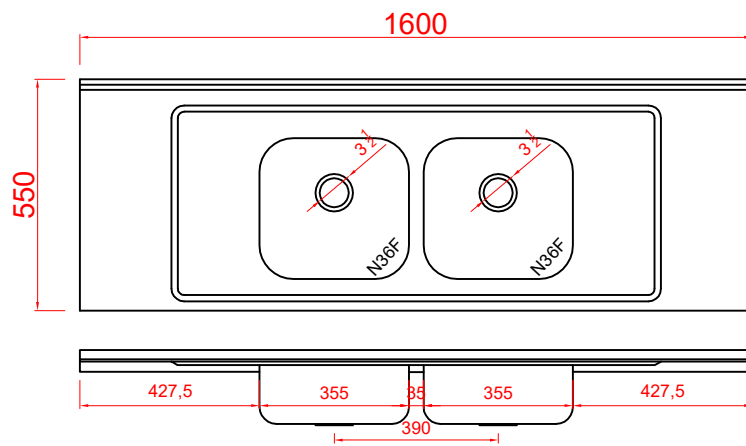

FABPIA.01.16.01.02
 FABPIA.01.16.01.04
 FABPIA.01.16.01.06
 FABPIA.01.16.01.07
 FABPIA.01.16.01.08
 FABPIA.01.16.01.10
 FABPIA.01.16.01.12
 FABPIA.01.16.01.14

PIA INOX 160X52 CONCRET CD CEN FURO
 PIA INOX 160X52 CONCRET CD CEN FURO/VALV
 PIA INOX 160X52 CONCRET CD CEN FURO/VALV/SIF
 PIA INOX 160X52 CONCRET CD CEN FURO+TORN
 PIA INOX 160X52 CONCRET CD CEN KIT COMP
 PIA INOX 160X52 S/ PREENCH CD CEN FURO
 PIA INOX 160X52 S/ PREENCH CD CEN FURO/VALV
 PIA INOX 160X52 S/ PREENCH CD CEN FURO/VALV/SIF

Códigos SKU PDL1600 linha Luxo

FABPIA.02.16.01.01
 FABPIA.02.16.01.03
 FABPIA.02.16.01.05
 FABPIA.02.16.01.09
 FABPIA.02.16.01.11
 FABPIA.02.16.01.13

PIA INOX 304 160X55 CONCRET CD CEN
 PIA INOX 304 160X55 CONCRET CD CEN VALV
 PIA INOX 304 160X55 CONCRET CD CEN VALV/SIF
 PIA INOX 304 160X55 S/ PREENCH CD CEN
 PIA INOX 304 160X55 S/ PREENCH CD CEN VALV
 PIA INOX 304 160X55 S/ PREENCH CD CEN VALV/SIF