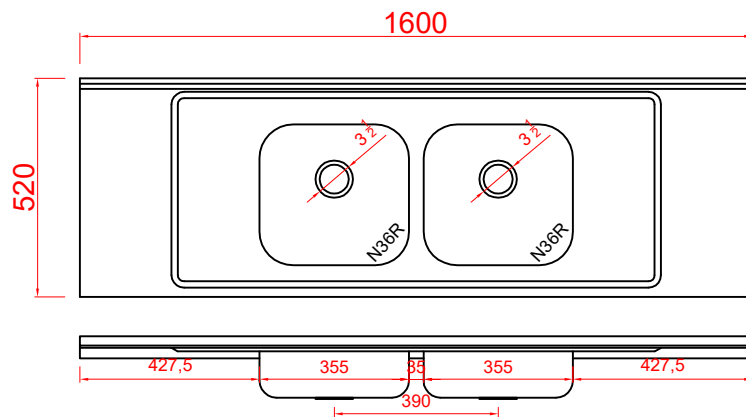

Códigos SKU PD1600 linha Standard

FABPIA.01.16.01.01
 FABPIA.01.16.01.03
 FABPIA.01.16.01.05
 FABPIA.01.16.01.09
 FABPIA.01.16.01.11
 FABPIA.01.16.01.13

PIA INOX 160X52 CONCRET CD CEN
 PIA INOX 160X52 CONCRET CD CEN VALV
 PIA INOX 160X52 CONCRET CD CEN VALV/SIF
 PIA INOX 160X52 S/ PREENCH CD CEN
 PIA INOX 160X52 S/ PREENCH CD CEN VALV
 PIA INOX 160X52 S/ PREENCH CD CEN VALV/SIF

FABPIA.01.16.01.02
 FABPIA.01.16.01.04
 FABPIA.01.16.01.06
 FABPIA.01.16.01.07
 FABPIA.01.16.01.08
 FABPIA.01.16.01.10
 FABPIA.01.16.01.12
 FABPIA.01.16.01.14

PIA INOX 160X52 CONCRET CD CEN FURO
 PIA INOX 160X52 CONCRET CD CEN FURO/VALV
 PIA INOX 160X52 CONCRET CD CEN FURO/VALV/SIF
 PIA INOX 160X52 CONCRET CD CEN FURO+TORN
 PIA INOX 160X52 CONCRET CD CEN KIT COMP
 PIA INOX 160X52 S/ PREENCH CD CEN FURO
 PIA INOX 160X52 S/ PREENCH CD CEN FURO/VALV
 PIA INOX 160X52 S/ PREENCH CD CEN FURO/VALV/SIF

Códigos SKU PDL1600 linha Luxo

FABPIA.02.16.01.01
 FABPIA.02.16.01.03
 FABPIA.02.16.01.05
 FABPIA.02.16.01.09
 FABPIA.02.16.01.11
 FABPIA.02.16.01.13

PIA INOX 304 160X55 CONCRET CD CEN
 PIA INOX 304 160X55 CONCRET CD CEN VALV
 PIA INOX 304 160X55 CONCRET CD CEN VALV/SIF
 PIA INOX 304 160X55 S/ PREENCH CD CEN
 PIA INOX 304 160X55 S/ PREENCH CD CEN VALV
 PIA INOX 304 160X55 S/ PREENCH CD CEN VALV/SIF