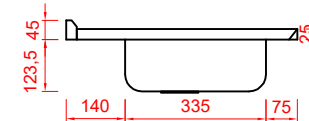

FABPIA.01.16.01.02
 FABPIA.01.16.01.04
 FABPIA.01.16.01.06
 FABPIA.01.16.01.07
 FABPIA.01.16.01.08
 FABPIA.01.16.01.10
 FABPIA.01.16.01.12
 FABPIA.01.16.01.14

PIA INOX 160X52 CONCRET CD CEN FURO
 PIA INOX 160X52 CONCRET CD CEN FURO/VALV
 PIA INOX 160X52 CONCRET CD CEN FURO/VALV/SIF
 PIA INOX 160X52 CONCRET CD CEN FURO+TORN
 PIA INOX 160X52 CONCRET CD CEN KIT COMP
 PIA INOX 160X52 S/ PREENCH CD CEN FURO
 PIA INOX 160X52 S/ PREENCH CD CEN FURO/VALV
 PIA INOX 160X52 S/ PREENCH CD CEN FURO/VALV/SIF

Códigos SKU PDL1600 linha Luxo

FABPIA.02.16.01.01
 FABPIA.02.16.01.03
 FABPIA.02.16.01.05
 FABPIA.02.16.01.09
 FABPIA.02.16.01.11
 FABPIA.02.16.01.13

PIA INOX 304 160X55 CONCRET CD CEN
 PIA INOX 304 160X55 CONCRET CD CEN VALV
 PIA INOX 304 160X55 CONCRET CD CEN VALV/SIF
 PIA INOX 304 160X55 S/ PREENCH CD CEN
 PIA INOX 304 160X55 S/ PREENCH CD CEN VALV
 PIA INOX 304 160X55 S/ PREENCH CD CEN VALV/SIF