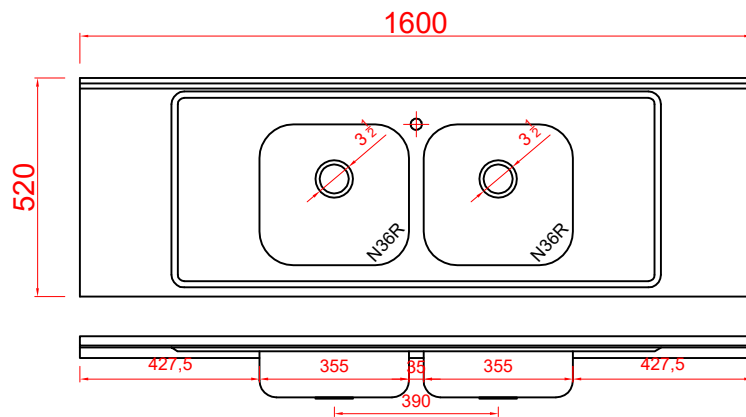

Códigos SKU PD1600 linha Standard

FABPIA.01.16.01.01
 FABPIA.01.16.01.03
 FABPIA.01.16.01.05
 FABPIA.01.16.01.09
 FABPIA.01.16.01.11
 FABPIA.01.16.01.13

PIA INOX 160X52 CONCRET CD CEN
 PIA INOX 160X52 CONCRET CD CEN VALV
 PIA INOX 160X52 CONCRET CD CEN VALV/SIF
 PIA INOX 160X52 S/ PREENCH CD CEN
 PIA INOX 160X52 S/ PREENCH CD CEN VALV
 PIA INOX 160X52 S/ PREENCH CD CEN VALV/SIF

FABPIA.01.16.01.02
 FABPIA.01.16.01.04
 FABPIA.01.16.01.06
 FABPIA.01.16.01.07
 FABPIA.01.16.01.08
 FABPIA.01.16.01.10
 FABPIA.01.16.01.12
 FABPIA.01.16.01.14

PIA INOX 160X52 CONCRET CD CEN FURO
 PIA INOX 160X52 CONCRET CD CEN FURO/VALV
 PIA INOX 160X52 CONCRET CD CEN FURO/VALV/SIF
 PIA INOX 160X52 CONCRET CD CEN FURO+TORN
 PIA INOX 160X52 CONCRET CD CEN KIT COMP
 PIA INOX 160X52 S/ PREENCH CD CEN FURO
 PIA INOX 160X52 S/ PREENCH CD CEN FURO/VALV
 PIA INOX 160X52 S/ PREENCH CD CEN FURO/VALV/SIF

Códigos SKU PDL1600 linha Luxo

FABPIA.02.16.01.01
 FABPIA.02.16.01.03
 FABPIA.02.16.01.05
 FABPIA.02.16.01.09
 FABPIA.02.16.01.11
 FABPIA.02.16.01.13

PIA INOX 304 160X55 CONCRET CD CEN
 PIA INOX 304 160X55 CONCRET CD CEN VALV
 PIA INOX 304 160X55 CONCRET CD CEN VALV/SIF
 PIA INOX 304 160X55 S/ PREENCH CD CEN
 PIA INOX 304 160X55 S/ PREENCH CD CEN VALV
 PIA INOX 304 160X55 S/ PREENCH CD CEN VALV/SIF