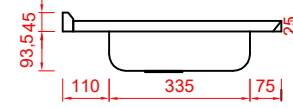

Códigos SKU PD1600 linha Standard

FABPIA.01.16.01.01
 FABPIA.01.16.01.03
 FABPIA.01.16.01.05
 FABPIA.01.16.01.09
 FABPIA.01.16.01.11
 FABPIA.01.16.01.13

PIA INOX 160X52 CONCRET CD CEN
 PIA INOX 160X52 CONCRET CD CEN VALV
 PIA INOX 160X52 CONCRET CD CEN VALV/SIF
 PIA INOX 160X52 S/ PREENCH CD CEN
 PIA INOX 160X52 S/ PREENCH CD CEN VALV
 PIA INOX 160X52 S/ PREENCH CD CEN VALV/SIF

FABPIA.01.16.01.02
 FABPIA.01.16.01.04
 FABPIA.01.16.01.06
 FABPIA.01.16.01.07
 FABPIA.01.16.01.08
 FABPIA.01.16.01.10
 FABPIA.01.16.01.12
 FABPIA.01.16.01.14

PIA INOX 160X52 CONCRET CD CEN FURO
 PIA INOX 160X52 CONCRET CD CEN FURO/VALV
 PIA INOX 160X52 CONCRET CD CEN FURO/VALV/SIF
 PIA INOX 160X52 CONCRET CD CEN FURO+TORN
 PIA INOX 160X52 CONCRET CD CEN KIT COMP
 PIA INOX 160X52 S/ PREENCH CD CEN FURO
 PIA INOX 160X52 S/ PREENCH CD CEN FURO/VALV
 PIA INOX 160X52 S/ PREENCH CD CEN FURO/VALV/SIF