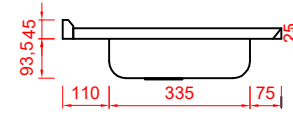

Códigos SKU PD1600 linha Standard

FABPIA.01.16.01.01
 FABPIA.01.16.01.03
 FABPIA.01.16.01.05
 FABPIA.01.16.01.09
 FABPIA.01.16.01.11
 FABPIA.01.16.01.13

PIA INOX 160X52 CONCRET CD CEN
 PIA INOX 160X52 CONCRET CD CEN VALV
 PIA INOX 160X52 CONCRET CD CEN VALV/SIF
 PIA INOX 160X52 S/ PREENCH CD CEN
 PIA INOX 160X52 S/ PREENCH CD CEN VALV
 PIA INOX 160X52 S/ PREENCH CD CEN VALV/SIF

FABPIA.01.16.01.02
 FABPIA.01.16.01.04
 FABPIA.01.16.01.06
 FABPIA.01.16.01.07
 FABPIA.01.16.01.08
 FABPIA.01.16.01.10
 FABPIA.01.16.01.12
 FABPIA.01.16.01.14

PIA INOX 160X52 CONCRET CD CEN FURO
 PIA INOX 160X52 CONCRET CD CEN FURO/VALV
 PIA INOX 160X52 CONCRET CD CEN FURO/VALV/SIF
 PIA INOX 160X52 CONCRET CD CEN FURO+TORN
 PIA INOX 160X52 CONCRET CD CEN KIT COMP
 PIA INOX 160X52 S/ PREENCH CD CEN FURO
 PIA INOX 160X52 S/ PREENCH CD CEN FURO/VALV
 PIA INOX 160X52 S/ PREENCH CD CEN FURO/VALV/SIF

Códigos SKU PDL1600 linha Luxo

FABPIA.02.16.01.01
 FABPIA.02.16.01.03
 FABPIA.02.16.01.05
 FABPIA.02.16.01.09
 FABPIA.02.16.01.11
 FABPIA.02.16.01.13

PIA INOX 304 160X55 CONCRET CD CEN
 PIA INOX 304 160X55 CONCRET CD CEN VALV
 PIA INOX 304 160X55 CONCRET CD CEN VALV/SIF
 PIA INOX 304 160X55 S/ PREENCH CD CEN
 PIA INOX 304 160X55 S/ PREENCH CD CEN VALV
 PIA INOX 304 160X55 S/ PREENCH CD CEN VALV/SIF