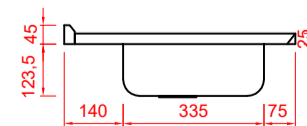

FABPIA.02.10.01.02
FABPIA.02.10.01.04
FABPIA.02.10.01.06
FABPIA.02.10.01.10
FABPIA.02.10.01.12
FABPIA.02.10.01.14

PIA INOX 304 160X55 CONCRET CS CEN FURO
PIA INOX 304 160X55 CONCRET CS CEN FURO/VALV
PIA INOX 304 160X55 CONCRET CS CEN FURO/VALV/SIF
PIA INOX 304 160X55 S/ PREENCH CS CEN FURO
PIA INOX 304 160X55 S/ PREENCH CS CEN FURO/VALV
PIA INOX 304 160X55 S/ PREENCH CS CEN FURO/VALV/SIF