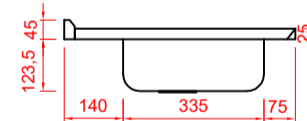

Códigos SKU PSL1600 linha Luxo

FABPIA.02.10.01.01
FABPIA.02.10.01.03
FABPIA.02.10.01.05
FABPIA.02.10.01.09
FABPIA.02.10.01.11
FABPIA.02.10.01.13

PIA INOX 304 160X55 CONCRET CS CEN
PIA INOX 304 160X55 CONCRET CS CEN VALV
PIA INOX 304 160X55 CONCRET CS CEN VALV/SIF
PIA INOX 304 160X55 S/ PREENCH CS CEN
PIA INOX 304 160X55 S/ PREENCH CS CEN VALV
PIA INOX 304 160X55 S/ PREENCH CS CEN VALV/SIF