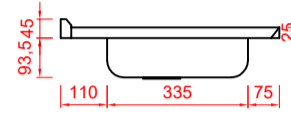

Códigos SKU PS1600 linha Standard

FABPIA.01.10.01.01
 FABPIA.01.10.01.03
 FABPIA.01.10.01.05
 FABPIA.01.10.01.09
 FABPIA.01.10.01.11
 FABPIA.01.10.01.13

PIA INOX 160X52 CONCRET CS CEN
 PIA INOX 160X52 CONCRET CS CEN VALV
 PIA INOX 160X52 CONCRET CS CEN VALV/SIF
 PIA INOX 160X52 S/ PREENCH CS CEN
 PIA INOX 160X52 S/ PREENCH CS CEN VALV
 PIA INOX 160X52 S/ PREENCH CS CEN VALV/SIF

FABPIA.01.10.01.02
 FABPIA.01.10.01.04
 FABPIA.01.10.01.06
 FABPIA.01.10.01.07
 FABPIA.01.10.01.08
 FABPIA.01.10.01.10
 FABPIA.01.10.01.12
 FABPIA.01.10.01.14

PIA INOX 160X52 CONCRET CS CEN FURO
 PIA INOX 160X52 CONCRET CS CEN FURO/VALV
 PIA INOX 160X52 CONCRET CS CEN FURO/VALV/SIF
 PIA INOX 160X52 CONCRET CS CEN FURO+TORN
 PIA INOX 160X52 CONCRET CS CEN KIT COMP
 PIA INOX 160X52 S/ PREENCH CS CEN FURO
 PIA INOX 160X52 S/ PREENCH CS CEN FURO/VALV
 PIA INOX 160X52 S/ PREENCH CS CEN FURO/VALV/SIF