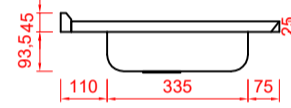

Códigos SKU PS1600 linha Standard

FABPIA.01.10.01.01
 FABPIA.01.10.01.03
 FABPIA.01.10.01.05
 FABPIA.01.10.01.09
 FABPIA.01.10.01.11
 FABPIA.01.10.01.13

PIA INOX 160X52 CONCRET CS CEN
 PIA INOX 160X52 CONCRET CS CEN VALV
 PIA INOX 160X52 CONCRET CS CEN VALV/SIF
 PIA INOX 160X52 S/ PREENCH CS CEN
 PIA INOX 160X52 S/ PREENCH CS CEN VALV
 PIA INOX 160X52 S/ PREENCH CS CEN VALV/SIF

FABPIA.01.10.01.02
 FABPIA.01.10.01.04
 FABPIA.01.10.01.06
 FABPIA.01.10.01.07
 FABPIA.01.10.01.08
 FABPIA.01.10.01.10
 FABPIA.01.10.01.12
 FABPIA.01.10.01.14

PIA INOX 160X52 CONCRET CS CEN FURO
 PIA INOX 160X52 CONCRET CS CEN FURO/VALV
 PIA INOX 160X52 CONCRET CS CEN FURO/VALV/SIF
 PIA INOX 160X52 CONCRET CS CEN FURO+TORN
 PIA INOX 160X52 CONCRET CS CEN KIT COMP
 PIA INOX 160X52 S/ PREENCH CS CEN FURO
 PIA INOX 160X52 S/ PREENCH CS CEN FURO/VALV
 PIA INOX 160X52 S/ PREENCH CS CEN FURO/VALV/SIF