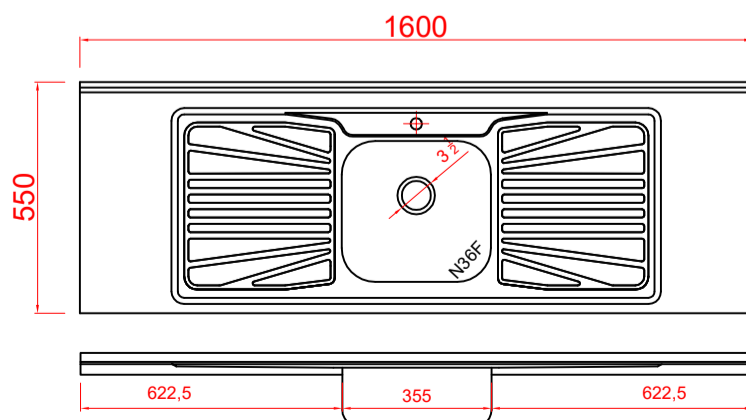

A Fabrinox se reserva o direito de alterar as informações apresentadas sem aviso prévio