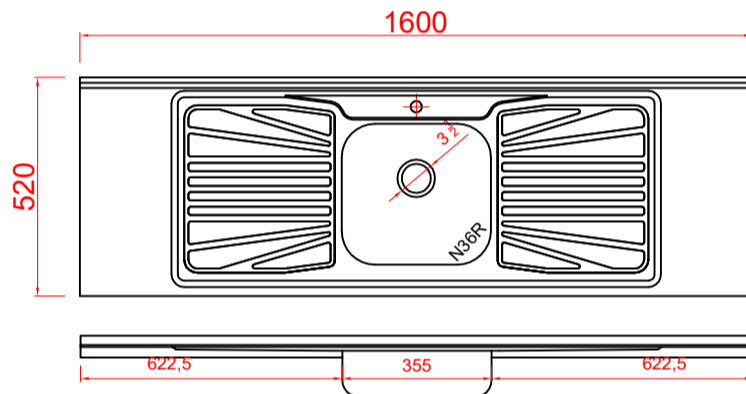

Códigos SKU PS1600 linha Standard

FABPIA.01.10.01.01
 FABPIA.01.10.01.03
 FABPIA.01.10.01.05
 FABPIA.01.10.01.09
 FABPIA.01.10.01.11
 FABPIA.01.10.01.13

PIA INOX 160X52 CONCRET CS CEN
 PIA INOX 160X52 CONCRET CS CEN VALV
 PIA INOX 160X52 CONCRET CS CEN VALV/SIF
 PIA INOX 160X52 S/ PREENCH CS CEN
 PIA INOX 160X52 S/ PREENCH CS CEN VALV
 PIA INOX 160X52 S/ PREENCH CS CEN VALV/SIF

FABPIA.01.10.01.02
 FABPIA.01.10.01.04
 FABPIA.01.10.01.06
 FABPIA.01.10.01.07
 FABPIA.01.10.01.08
 FABPIA.01.10.01.10
 FABPIA.01.10.01.12
 FABPIA.01.10.01.14

PIA INOX 160X52 CONCRET CS CEN FURO
 PIA INOX 160X52 CONCRET CS CEN FURO/VALV
 PIA INOX 160X52 CONCRET CS CEN FURO/VALV/SIF
 PIA INOX 160X52 CONCRET CS CEN FURO+TORN
 PIA INOX 160X52 CONCRET CS CEN KIT COMP
 PIA INOX 160X52 S/ PREENCH CS CEN FURO
 PIA INOX 160X52 S/ PREENCH CS CEN FURO/VALV
 PIA INOX 160X52 S/ PREENCH CS CEN FURO/VALV/SIF