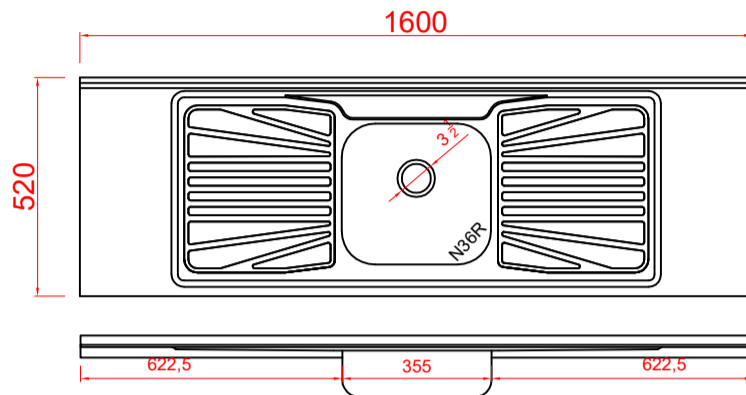

Códigos SKU PS1600 linha Standard

FABPIA.01.10.01.01
 FABPIA.01.10.01.03
 FABPIA.01.10.01.05
 FABPIA.01.10.01.09
 FABPIA.01.10.01.11
 FABPIA.01.10.01.13

PIA INOX 160X52 CONCRET CS CEN
 PIA INOX 160X52 CONCRET CS CEN VALV
 PIA INOX 160X52 CONCRET CS CEN VALV/SIF
 PIA INOX 160X52 S/ PREENCH CS CEN
 PIA INOX 160X52 S/ PREENCH CS CEN VALV
 PIA INOX 160X52 S/ PREENCH CS CEN VALV/SIF

FABPIA.01.10.01.02
 FABPIA.01.10.01.04
 FABPIA.01.10.01.06
 FABPIA.01.10.01.07
 FABPIA.01.10.01.08
 FABPIA.01.10.01.10
 FABPIA.01.10.01.12
 FABPIA.01.10.01.14

PIA INOX 160X52 CONCRET CS CEN FURO
 PIA INOX 160X52 CONCRET CS CEN FURO/VALV
 PIA INOX 160X52 CONCRET CS CEN FURO/VALV/SIF
 PIA INOX 160X52 CONCRET CS CEN FURO+TORN
 PIA INOX 160X52 CONCRET CS CEN KIT COMP
 PIA INOX 160X52 S/ PREENCH CS CEN FURO
 PIA INOX 160X52 S/ PREENCH CS CEN FURO/VALV
 PIA INOX 160X52 S/ PREENCH CS CEN FURO/VALV/SIF