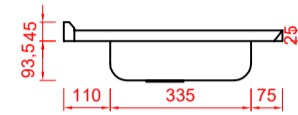

Códigos SKU PSD1500 linha Standard

CUBA ESQUERDA
 FABPIA.01.09.01.01
 FABPIA.01.09.01.03
 FABPIA.01.09.01.05
 FABPIA.01.09.01.09
 FABPIA.01.09.01.11
 FABPIA.01.09.01.13

CUBA DIREITA
 FABPIA.01.09.02.01
 FABPIA.01.09.02.03
 FABPIA.01.09.02.05
 FABPIA.01.09.02.09
 FABPIA.01.09.02.11
 FABPIA.01.09.02.13

PIA INOX 150X52 CONCRET CS DESL ESQ/DIR
 PIA INOX 150X52 CONCRET CS DESL ESQ/DIR VALV
 PIA INOX 150X52 CONCRET CS DESL ESQ/DIR VALV/SIF
 PIA INOX 150X52 S/ PREENCH CS DESL ESQ/DIR
 PIA INOX 150X52 S/ PREENCH CS DESL ESQ/DIR VALV
 PIA INOX 150X52 S/ PREENCH CS DESL ESQ/DIR VALV/SIF

CUBA ESQUERDA
 FABPIA.01.09.01.02
 FABPIA.01.09.01.04
 FABPIA.01.09.01.06
 FABPIA.01.09.01.07
 FABPIA.01.09.01.08
 FABPIA.01.09.01.10
 FABPIA.01.09.01.12
 FABPIA.01.09.01.14

CUBA DIREITA
 FABPIA.01.09.02.02
 FABPIA.01.09.02.04
 FABPIA.01.09.02.06
 FABPIA.01.09.02.07
 FABPIA.01.09.02.08
 FABPIA.01.09.02.10
 FABPIA.01.09.02.12
 FABPIA.01.09.02.14