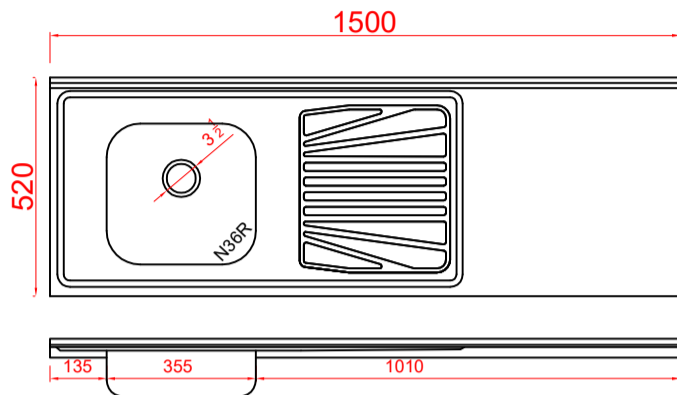

Códigos SKU PSD1500 linha Standard

CUBA ESQUERDA
 FABPIA.01.09.01.01
 FABPIA.01.09.01.03
 FABPIA.01.09.01.05
 FABPIA.01.09.01.09
 FABPIA.01.09.01.11
 FABPIA.01.09.01.13

CUBA DIREITA
 FABPIA.01.09.02.01
 FABPIA.01.09.02.03
 FABPIA.01.09.02.05
 FABPIA.01.09.02.09
 FABPIA.01.09.02.11
 FABPIA.01.09.02.13

PIA INOX 150X52 CONCRET CS DESL ESQ/DIR
 PIA INOX 150X52 CONCRET CS DESL ESQ/DIR VALV
 PIA INOX 150X52 CONCRET CS DESL ESQ/DIR VALV/SIF
 PIA INOX 150X52 S/ PREENCH CS DESL ESQ/DIR
 PIA INOX 150X52 S/ PREENCH CS DESL ESQ/DIR VALV
 PIA INOX 150X52 S/ PREENCH CS DESL ESQ/DIR VALV/SIF