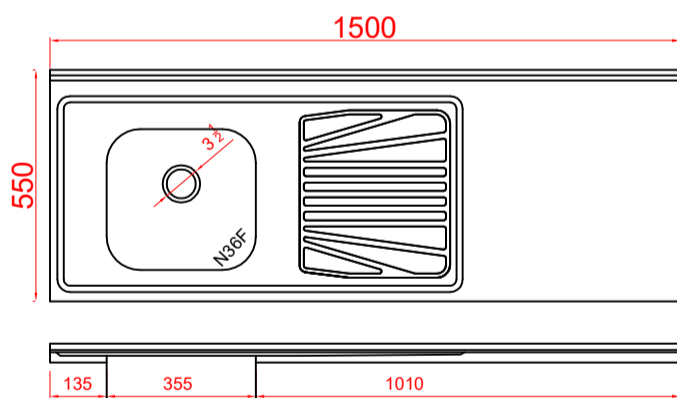

Códigos SKU PSLD1500 linha Luxo

CUBA ESQUERDA
FABPIA.02.09.01.01
FABPIA.02.09.01.03
FABPIA.02.09.01.05
FABPIA.02.09.01.09
FABPIA.02.09.01.11
FABPIA.02.09.01.13

CUBA DIREITA
FABPIA.02.09.02.01
FABPIA.02.09.02.03
FABPIA.02.09.02.05
FABPIA.02.09.02.09
FABPIA.02.09.02.11
FABPIA.02.09.02.13

PIA INOX 304 150X55 CONCRET CS DESL ESQ/DIR
PIA INOX 304 150X55 CONCRET CS DESL ESQ/DIR VALV
PIA INOX 304 150X55 CONCRET CS DESL ESQ/DIR VALV/SIF
PIA INOX 304 150X55 S/ PREENCH CS DESL ESQ/DIR
PIA INOX 304 150X55 S/ PREENCH CS DESL ESQ/DIR VALV
PIA INOX 304 150X55 S/ PREENCH CS DESL ESQ/DIR VALV/SIF