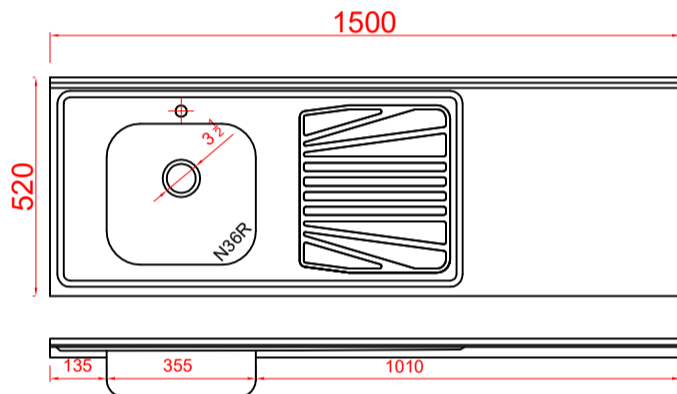

CUBA ESQUERDA
FABPIA.01.09.01.02
FABPIA.01.09.01.04
FABPIA.01.09.01.06
FABPIA.01.09.01.07
FABPIA.01.09.01.08
FABPIA.01.09.01.10
FABPIA.01.09.01.12
FABPIA.01.09.01.14

CUBA DIREITA
FABPIA.01.09.02.02
FABPIA.01.09.02.04
FABPIA.01.09.02.06
FABPIA.01.09.02.07
FABPIA.01.09.02.08
FABPIA.01.09.02.10
FABPIA.01.09.02.12
FABPIA.01.09.02.14

PIA INOX 150X52 CONCRET CS DESL ESQ/DIR FURO
PIA INOX 150X52 CONCRET CS DESL ESQ/DIR FURO/VALV
PIA INOX 150X52 CONCRET CS DESL ESQ/DIR FURO/VALV/SIF
PIA INOX 150X52 CONCRET CS DESL ESQ/DIR FURO+TORN
PIA INOX 150X52 CONCRET CS DESL ESQ/DIR KIT COMP
PIA INOX 150X52 S/ PREENCH CS DESL ESQ/DIR FURO
PIA INOX 150X52 S/ PREENCH CS DESL ESQ/DIR FURO/VALV
PIA INOX 150X52 S/ PREENCH CS DESL ESQ/DIR FURO/VALV/SIF