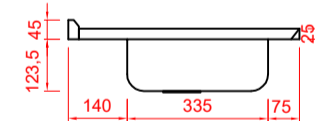

Códigos SKU PSLD1500 linha Luxo

CUBA ESQUERDA
FABPIA.02.09.01.01
FABPIA.02.09.01.03
FABPIA.02.09.01.05
FABPIA.02.09.01.09
FABPIA.02.09.01.11
FABPIA.02.09.01.13

CUBA DIREITA
FABPIA.02.09.02.01
FABPIA.02.09.02.03
FABPIA.02.09.02.05
FABPIA.02.09.02.09
FABPIA.02.09.02.11
FABPIA.02.09.02.13

PIA INOX 304 150X55 CONCRET CS DESL ESQ/DIR
PIA INOX 304 150X55 CONCRET CS DESL ESQ/DIR VALV
PIA INOX 304 150X55 CONCRET CS DESL ESQ/DIR VALV/SIF
PIA INOX 304 150X55 S/ PREENCH CS DESL ESQ/DIR
PIA INOX 304 150X55 S/ PREENCH CS DESL ESQ/DIR VALV
PIA INOX 304 150X55 S/ PREENCH CS DESL ESQ/DIR VALV/SIF