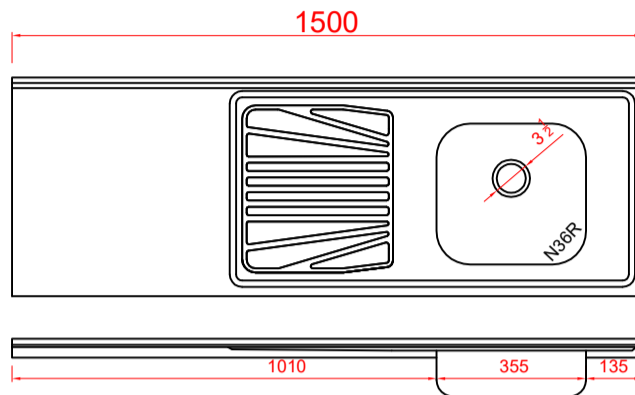

Códigos SKU PSD1500 linha Standard

CUBA ESQUERDA
 FABPIA.01.09.01.01
 FABPIA.01.09.01.03
 FABPIA.01.09.01.05
 FABPIA.01.09.01.09
 FABPIA.01.09.01.11
 FABPIA.01.09.01.13

CUBA DIREITA
 FABPIA.01.09.02.01
 FABPIA.01.09.02.03
 FABPIA.01.09.02.05
 FABPIA.01.09.02.09
 FABPIA.01.09.02.11
 FABPIA.01.09.02.13

PIA INOX 150X52 CONCRET CS DESL ESQ/DIR
 PIA INOX 150X52 CONCRET CS DESL ESQ/DIR VALV
 PIA INOX 150X52 CONCRET CS DESL ESQ/DIR VALV/SIF
 PIA INOX 150X52 S/ PREENCH CS DESL ESQ/DIR
 PIA INOX 150X52 S/ PREENCH CS DESL ESQ/DIR VALV
 PIA INOX 150X52 S/ PREENCH CS DESL ESQ/DIR VALV/SIF