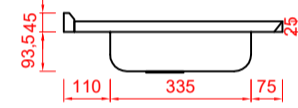

CUBA ESQUERDA
FABPIA.01.09.01.02
FABPIA.01.09.01.04
FABPIA.01.09.01.06
FABPIA.01.09.01.07
FABPIA.01.09.01.08
FABPIA.01.09.01.10
FABPIA.01.09.01.12
FABPIA.01.09.01.14

CUBA DIREITA
FABPIA.01.09.02.02
FABPIA.01.09.02.04
FABPIA.01.09.02.06
FABPIA.01.09.02.07
FABPIA.01.09.02.08
FABPIA.01.09.02.10
FABPIA.01.09.02.12
FABPIA.01.09.02.14

PIA INOX 150X52 CONCRET CS DESL ESQ/DIR FURO
PIA INOX 150X52 CONCRET CS DESL ESQ/DIR FURO/VALV
PIA INOX 150X52 CONCRET CS DESL ESQ/DIR FURO/VALV/SIF
PIA INOX 150X52 CONCRET CS DESL ESQ/DIR FURO+TORN
PIA INOX 150X52 CONCRET CS DESL ESQ/DIR KIT COMP
PIA INOX 150X52 S/ PREENCH CS DESL ESQ/DIR FURO
PIA INOX 150X52 S/ PREENCH CS DESL ESQ/DIR FURO/VALV
PIA INOX 150X52 S/ PREENCH CS DESL ESQ/DIR FURO/VALV/SIF