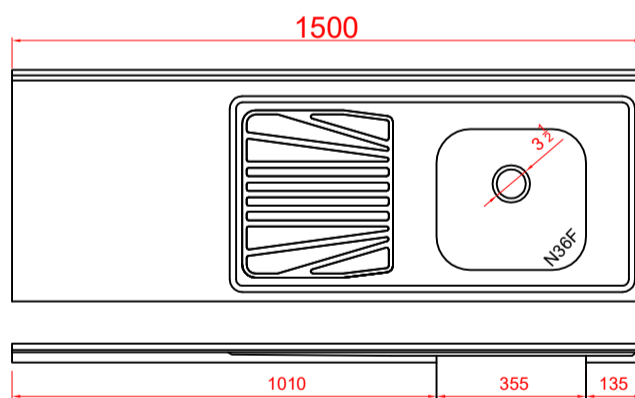

Códigos SKU PSLD1500 linha Luxo

CUBA ESQUERDA
FABPIA.02.09.01.01
FABPIA.02.09.01.03
FABPIA.02.09.01.05
FABPIA.02.09.01.09
FABPIA.02.09.01.11
FABPIA.02.09.01.13

CUBA DIREITA
FABPIA.02.09.02.01
FABPIA.02.09.02.03
FABPIA.02.09.02.05
FABPIA.02.09.02.09
FABPIA.02.09.02.11
FABPIA.02.09.02.13

PIA INOX 304 150X55 CONCRET CS DESL ESQ/DIR
PIA INOX 304 150X55 CONCRET CS DESL ESQ/DIR VALV
PIA INOX 304 150X55 CONCRET CS DESL ESQ/DIR VALV/SIF
PIA INOX 304 150X55 S/ PREENCH CS DESL ESQ/DIR
PIA INOX 304 150X55 S/ PREENCH CS DESL ESQ/DIR VALV
PIA INOX 304 150X55 S/ PREENCH CS DESL ESQ/DIR VALV/SIF