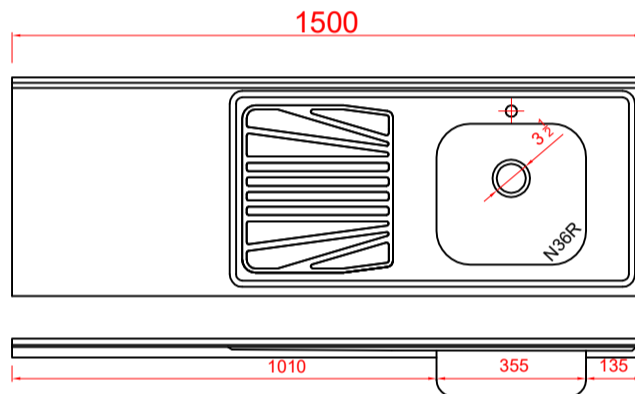

CUBA ESQUERDA
FABPIA.01.09.01.02
FABPIA.01.09.01.04
FABPIA.01.09.01.06
FABPIA.01.09.01.07
FABPIA.01.09.01.08
FABPIA.01.09.01.10
FABPIA.01.09.01.12
FABPIA.01.09.01.14

CUBA DIREITA
FABPIA.01.09.02.02
FABPIA.01.09.02.04
FABPIA.01.09.02.06
FABPIA.01.09.02.07
FABPIA.01.09.02.08
FABPIA.01.09.02.10
FABPIA.01.09.02.12
FABPIA.01.09.02.14

PIA INOX 150X52 CONCRET CS DESL ESQ/DIR FURO
PIA INOX 150X52 CONCRET CS DESL ESQ/DIR FURO/VALV
PIA INOX 150X52 CONCRET CS DESL ESQ/DIR FURO/VALV/SIF
PIA INOX 150X52 CONCRET CS DESL ESQ/DIR FURO+TORN
PIA INOX 150X52 CONCRET CS DESL ESQ/DIR KIT COMP
PIA INOX 150X52 S/ PREENCH CS DESL ESQ/DIR FURO
PIA INOX 150X52 S/ PREENCH CS DESL ESQ/DIR FURO/VALV
PIA INOX 150X52 S/ PREENCH CS DESL ESQ/DIR FURO/VALV/SIF