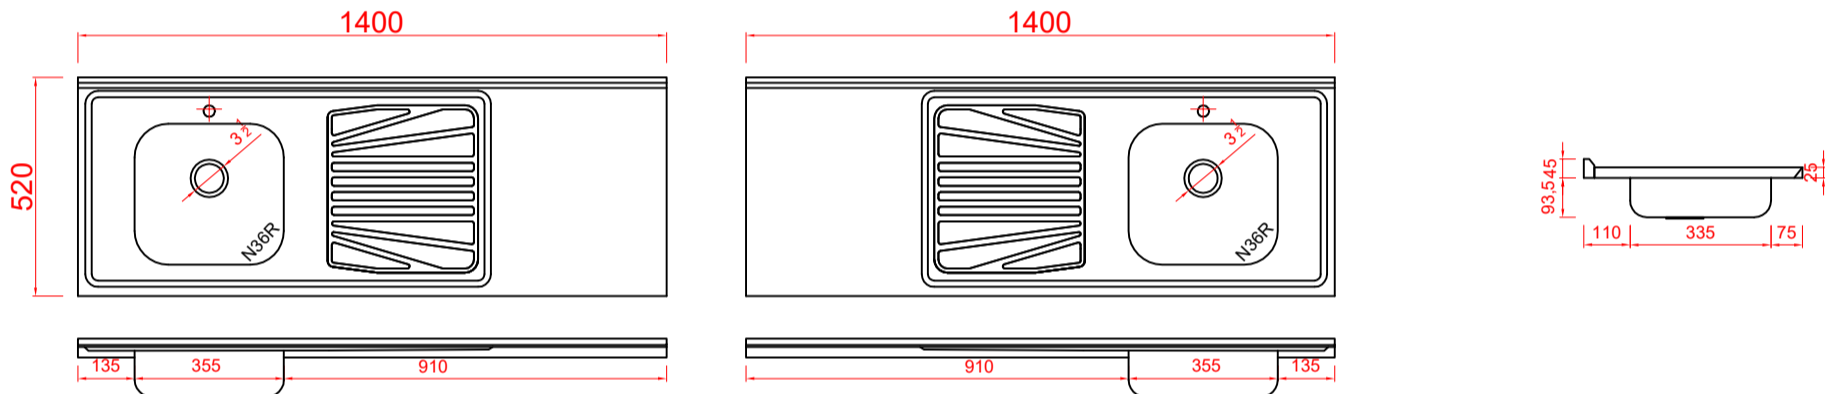

Códigos SKU PSD1400 linha Standard

- | | | |
|--------------------|--------------------|-----------------------------------------------------|
| CUBA ESQUERDA | CUBA DIREITA | PIA INOX 140X52 CONCRET CS DESL ESQ/DIR |
| FABPIA.01.07.01.01 | FABPIA.01.07.02.01 | PIA INOX 140X52 CONCRET CS DESL ESQ/DIR VALV |
| FABPIA.01.07.01.03 | FABPIA.01.07.02.03 | PIA INOX 140X52 CONCRET CS DESL ESQ/DIR VALV/SIF |
| FABPIA.01.07.01.05 | FABPIA.01.07.02.05 | PIA INOX 140X52 S/ PREENCH CS DESL ESQ/DIR |
| FABPIA.01.07.01.09 | FABPIA.01.07.02.09 | PIA INOX 140X52 S/ PREENCH CS DESL ESQ/DIR VALV |
| FABPIA.01.07.01.11 | FABPIA.01.07.02.11 | PIA INOX 140X52 S/ PREENCH CS DESL ESQ/DIR VALV/SIF |
| FABPIA.01.07.01.13 | FABPIA.01.07.02.13 | |

- | | | |
|--------------------|--------------------|----------------------------------------------------------|
| CUBA ESQUERDA | CUBA DIREITA | PIA INOX 140X52 CONCRET CS DESL ESQ/DIR FURO |
| FABPIA.01.07.01.02 | FABPIA.01.07.02.02 | PIA INOX 140X52 CONCRET CS DESL ESQ/DIR FURO/VALV |
| FABPIA.01.07.01.04 | FABPIA.01.07.02.04 | PIA INOX 140X52 CONCRET CS DESL ESQ/DIR FURO/VALV/SIF |
| FABPIA.01.07.01.06 | FABPIA.01.07.02.06 | PIA INOX 140X52 CONCRET CS DESL ESQ/DIR FURO+TORN |
| FABPIA.01.07.01.07 | FABPIA.01.07.02.07 | PIA INOX 140X52 CONCRET CS DESL ESQ/DIR KIT COMP |
| FABPIA.01.07.01.08 | FABPIA.01.07.02.08 | PIA INOX 140X52 S/ PREENCH CS DESL ESQ/DIR FURO |
| FABPIA.01.07.01.10 | FABPIA.01.07.02.10 | PIA INOX 140X52 S/ PREENCH CS DESL ESQ/DIR FURO/VALV |
| FABPIA.01.07.01.12 | FABPIA.01.07.02.12 | PIA INOX 140X52 S/ PREENCH CS DESL ESQ/DIR FURO/VALV/SIF |
| FABPIA.01.07.01.14 | FABPIA.01.07.02.14 | |