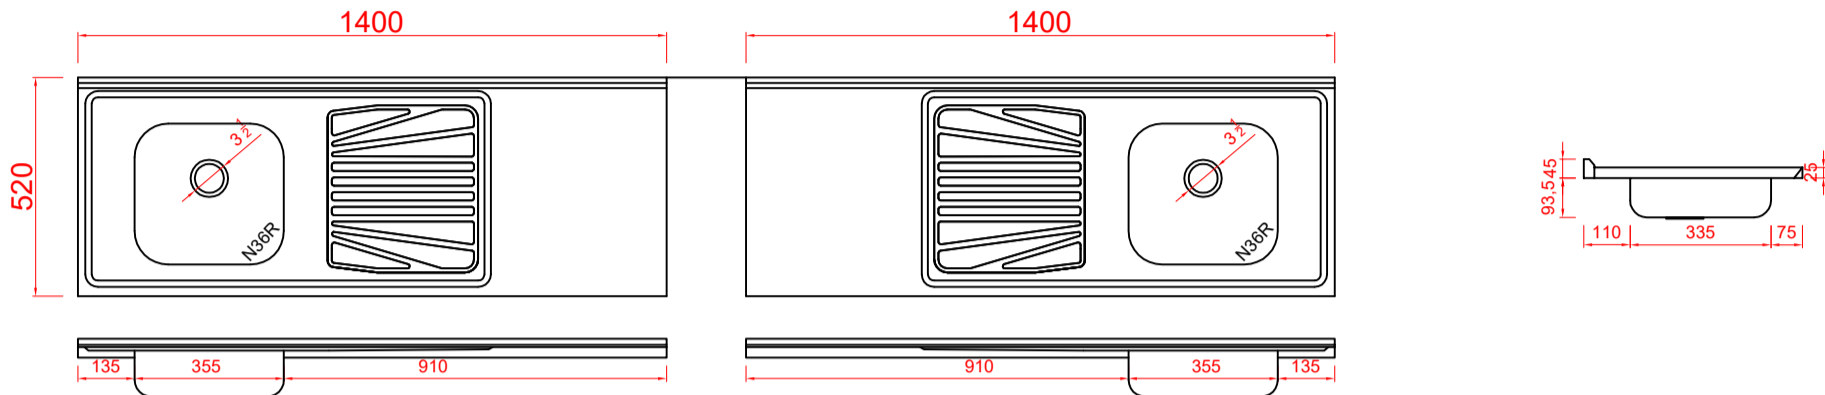

Códigos SKU PSD1400 linha Standard

- | | | |
|--------------------|--------------------|-----------------------------------------------------|
| CUBA ESQUERDA | CUBA DIREITA | PIA INOX 140X52 CONCRET CS DESL ESQ/DIR |
| FABPIA.01.07.01.01 | FABPIA.01.07.02.01 | PIA INOX 140X52 CONCRET CS DESL ESQ/DIR VALV |
| FABPIA.01.07.01.03 | FABPIA.01.07.02.03 | PIA INOX 140X52 CONCRET CS DESL ESQ/DIR VALV/SIF |
| FABPIA.01.07.01.05 | FABPIA.01.07.02.05 | PIA INOX 140X52 S/ PREENCH CS DESL ESQ/DIR |
| FABPIA.01.07.01.09 | FABPIA.01.07.02.09 | PIA INOX 140X52 S/ PREENCH CS DESL ESQ/DIR VALV |
| FABPIA.01.07.01.11 | FABPIA.01.07.02.11 | PIA INOX 140X52 S/ PREENCH CS DESL ESQ/DIR VALV/SIF |
| FABPIA.01.07.01.13 | FABPIA.01.07.02.13 | |

- | | | |
|--------------------|--------------------|----------------------------------------------------------|
| CUBA ESQUERDA | CUBA DIREITA | PIA INOX 140X52 CONCRET CS DESL ESQ/DIR FURO |
| FABPIA.01.07.01.02 | FABPIA.01.07.02.02 | PIA INOX 140X52 CONCRET CS DESL ESQ/DIR FURO/VALV |
| FABPIA.01.07.01.04 | FABPIA.01.07.02.04 | PIA INOX 140X52 CONCRET CS DESL ESQ/DIR FURO/VALV/SIF |
| FABPIA.01.07.01.06 | FABPIA.01.07.02.06 | PIA INOX 140X52 CONCRET CS DESL ESQ/DIR FURO+TORN |
| FABPIA.01.07.01.07 | FABPIA.01.07.02.07 | PIA INOX 140X52 CONCRET CS DESL ESQ/DIR KIT COMP |
| FABPIA.01.07.01.08 | FABPIA.01.07.02.08 | PIA INOX 140X52 S/ PREENCH CS DESL ESQ/DIR FURO |
| FABPIA.01.07.01.10 | FABPIA.01.07.02.10 | PIA INOX 140X52 S/ PREENCH CS DESL ESQ/DIR FURO/VALV |
| FABPIA.01.07.01.12 | FABPIA.01.07.02.12 | PIA INOX 140X52 S/ PREENCH CS DESL ESQ/DIR FURO/VALV/SIF |
| FABPIA.01.07.01.14 | FABPIA.01.07.02.14 | |