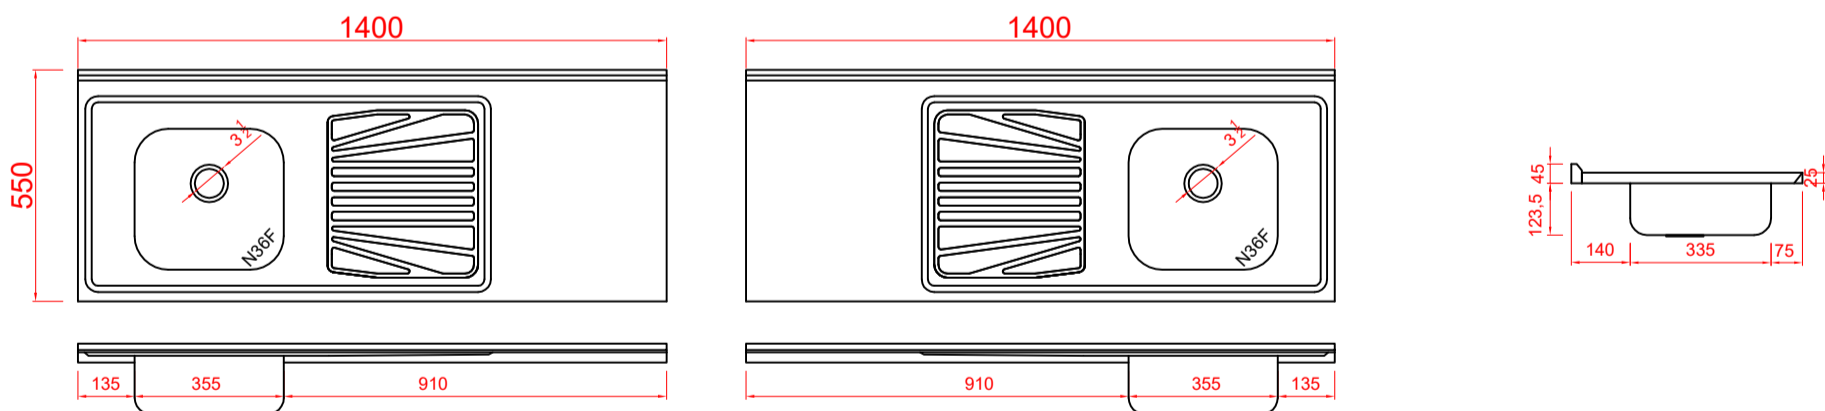

Códigos SKU PSLD1400 linha Luxo

CUBA ESQUERDA	CUBA DIREITA	PIA INOX 304 140X55 CONCRET CS DESL ESQ/DIR
FABPIA.02.07.01.01	FABPIA.02.07.02.01	PIA INOX 304 140X55 CONCRET CS DESL ESQ/DIR VALV
FABPIA.02.07.01.03	FABPIA.02.07.02.03	PIA INOX 304 140X55 CONCRET CS DESL ESQ/DIR VALV/SIF
FABPIA.02.07.01.05	FABPIA.02.07.02.05	PIA INOX 304 140X55 S/ PREENCH CS DESL ESQ/DIR
FABPIA.02.07.01.09	FABPIA.02.07.02.09	PIA INOX 304 140X55 S/ PREENCH CS DESL ESQ/DIR VALV
FABPIA.02.07.01.11	FABPIA.02.07.02.11	PIA INOX 304 140X55 S/ PREENCH CS DESL ESQ/DIR VALV/SIF
FABPIA.02.07.01.13	FABPIA.02.07.02.13