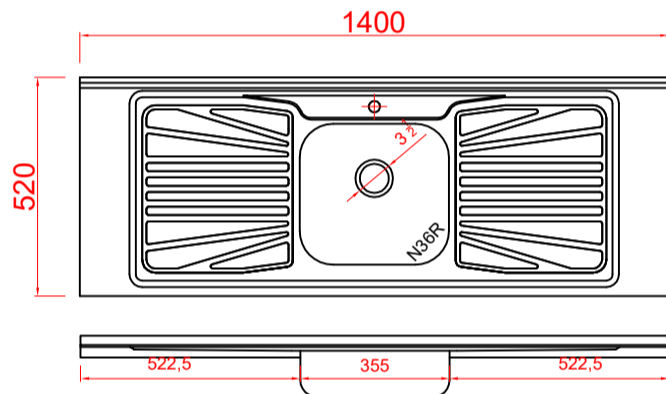

### Códigos SKU PS1400 linha Standard

FABPIA.01.06.01.01  
 FABPIA.01.06.01.03  
 FABPIA.01.06.01.05  
 FABPIA.01.06.01.09  
 FABPIA.01.06.01.11  
 FABPIA.01.06.01.13

PIA INOX 140X52 CONCRET CS CEN  
 PIA INOX 140X52 CONCRET CS CEN VALV  
 PIA INOX 140X52 CONCRET CS CEN VALV/SIF  
 PIA INOX 140X52 S/ PREENCH CS CEN  
 PIA INOX 140X52 S/ PREENCH CS CEN VALV  
 PIA INOX 140X52 S/ PREENCH CS CEN VALV/SIF

FABPIA.01.06.01.02  
 FABPIA.01.06.01.04  
 FABPIA.01.06.01.06  
 FABPIA.01.06.01.07  
 FABPIA.01.06.01.08  
 FABPIA.01.06.01.10  
 FABPIA.01.06.01.12  
 FABPIA.01.06.01.14

PIA INOX 140X52 CONCRET CS CEN FURO  
 PIA INOX 140X52 CONCRET CS CEN FURO/VALV  
 PIA INOX 140X52 CONCRET CS CEN FURO/VALV/SIF  
 PIA INOX 140X52 CONCRET CS CEN FURO+TORN  
 PIA INOX 140X52 CONCRET CS CEN KIT COMP  
 PIA INOX 140X52 S/ PREENCH CS CEN FURO  
 PIA INOX 140X52 S/ PREENCH CS CEN FURO/VALV  
 PIA INOX 140X52 S/ PREENCH CS CEN FURO/VALV/SIF