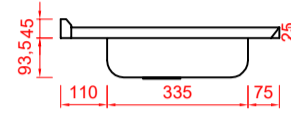

### Códigos SKU PS1400 linha Standard

FABPIA.01.06.01.01  
 FABPIA.01.06.01.03  
 FABPIA.01.06.01.05  
 FABPIA.01.06.01.09  
 FABPIA.01.06.01.11  
 FABPIA.01.06.01.13

PIA INOX 140X52 CONCRET CS CEN  
 PIA INOX 140X52 CONCRET CS CEN VALV  
 PIA INOX 140X52 CONCRET CS CEN VALV/SIF  
 PIA INOX 140X52 S/ PREENCH CS CEN  
 PIA INOX 140X52 S/ PREENCH CS CEN VALV  
 PIA INOX 140X52 S/ PREENCH CS CEN VALV/SIF

FABPIA.01.06.01.02  
 FABPIA.01.06.01.04  
 FABPIA.01.06.01.06  
 FABPIA.01.06.01.07  
 FABPIA.01.06.01.08  
 FABPIA.01.06.01.10  
 FABPIA.01.06.01.12  
 FABPIA.01.06.01.14

PIA INOX 140X52 CONCRET CS CEN FURO  
 PIA INOX 140X52 CONCRET CS CEN FURO/VALV  
 PIA INOX 140X52 CONCRET CS CEN FURO/VALV/SIF  
 PIA INOX 140X52 CONCRET CS CEN FURO+TORN  
 PIA INOX 140X52 CONCRET CS CEN KIT COMP  
 PIA INOX 140X52 S/ PREENCH CS CEN FURO  
 PIA INOX 140X52 S/ PREENCH CS CEN FURO/VALV  
 PIA INOX 140X52 S/ PREENCH CS CEN FURO/VALV/SIF