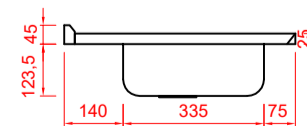

### Códigos SKU PSL1400 linha Luxo

FABPIA.02.06.01.01  
 FABPIA.02.06.01.03  
 FABPIA.02.06.01.05  
 FABPIA.02.06.01.09  
 FABPIA.02.06.01.11  
 FABPIA.02.06.01.13

PIA INOX 304 140X55 CONCRET CS CEN  
 PIA INOX 304 140X55 CONCRET CS CEN VALV  
 PIA INOX 304 140X55 CONCRET CS CEN VALV/SIF  
 PIA INOX 304 140X55 S/ PREENCH CS CEN  
 PIA INOX 304 140X55 S/ PREENCH CS CEN VALV  
 PIA INOX 304 140X55 S/ PREENCH CS CEN VALV/SIF

FABPIA.02.06.01.02  
 FABPIA.02.06.01.04  
 FABPIA.02.06.01.06  
 FABPIA.02.06.01.10  
 FABPIA.02.06.01.12  
 FABPIA.02.06.01.14

PIA INOX 304 140X55 CONCRET CS CEN FURO  
 PIA INOX 304 140X55 CONCRET CS CEN FURO/VALV  
 PIA INOX 304 140X55 CONCRET CS CEN FURO/VALV/SIF  
 PIA INOX 304 140X55 S/ PREENCH CS CEN FURO  
 PIA INOX 304 140X55 S/ PREENCH CS CEN FURO/VALV  
 PIA INOX 304 140X55 S/ PREENCH CS CEN FURO/VALV/SIF