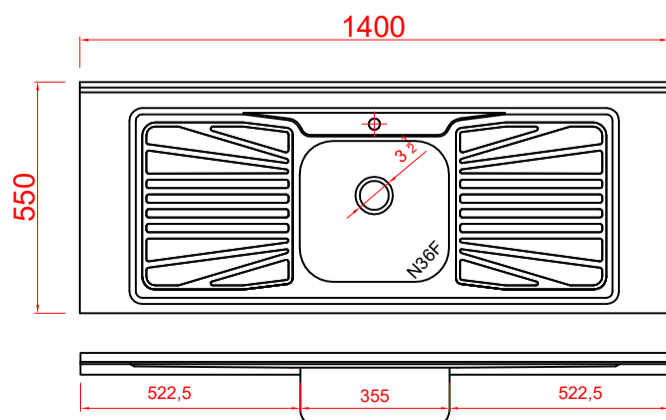

A Fabrinox se reserva o direito de alterar as informações apresentadas sem aviso prévio