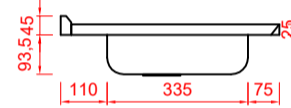

### Códigos SKU PS1400 linha Standard

FABPIA.01.06.01.01  
 FABPIA.01.06.01.03  
 FABPIA.01.06.01.05  
 FABPIA.01.06.01.09  
 FABPIA.01.06.01.11  
 FABPIA.01.06.01.13

PIA INOX 140X52 CONCRET CS CEN  
 PIA INOX 140X52 CONCRET CS CEN VALV  
 PIA INOX 140X52 CONCRET CS CEN VALV/SIF  
 PIA INOX 140X52 S/ PREENCH CS CEN  
 PIA INOX 140X52 S/ PREENCH CS CEN VALV  
 PIA INOX 140X52 S/ PREENCH CS CEN VALV/SIF

FABPIA.01.06.01.02  
 FABPIA.01.06.01.04  
 FABPIA.01.06.01.06  
 FABPIA.01.06.01.07  
 FABPIA.01.06.01.08  
 FABPIA.01.06.01.10  
 FABPIA.01.06.01.12  
 FABPIA.01.06.01.14

PIA INOX 140X52 CONCRET CS CEN FURO  
 PIA INOX 140X52 CONCRET CS CEN FURO/VALV  
 PIA INOX 140X52 CONCRET CS CEN FURO/VALV/SIF  
 PIA INOX 140X52 CONCRET CS CEN FURO+TORN  
 PIA INOX 140X52 CONCRET CS CEN KIT COMP  
 PIA INOX 140X52 S/ PREENCH CS CEN FURO  
 PIA INOX 140X52 S/ PREENCH CS CEN FURO/VALV  
 PIA INOX 140X52 S/ PREENCH CS CEN FURO/VALV/SIF