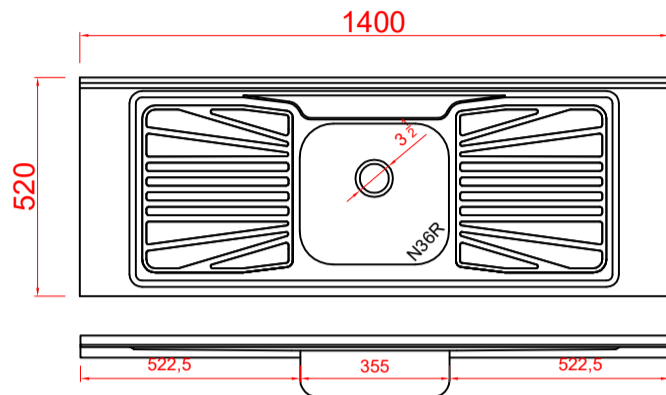

### Códigos SKU PS1400 linha Standard

FABPIA.01.06.01.01  
 FABPIA.01.06.01.03  
 FABPIA.01.06.01.05  
 FABPIA.01.06.01.09  
 FABPIA.01.06.01.11  
 FABPIA.01.06.01.13

PIA INOX 140X52 CONCRET CS CEN  
 PIA INOX 140X52 CONCRET CS CEN VALV  
 PIA INOX 140X52 CONCRET CS CEN VALV/SIF  
 PIA INOX 140X52 S/ PREENCH CS CEN  
 PIA INOX 140X52 S/ PREENCH CS CEN VALV  
 PIA INOX 140X52 S/ PREENCH CS CEN VALV/SIF

FABPIA.01.06.01.02  
 FABPIA.01.06.01.04  
 FABPIA.01.06.01.06  
 FABPIA.01.06.01.07  
 FABPIA.01.06.01.08  
 FABPIA.01.06.01.10  
 FABPIA.01.06.01.12  
 FABPIA.01.06.01.14

PIA INOX 140X52 CONCRET CS CEN FURO  
 PIA INOX 140X52 CONCRET CS CEN FURO/VALV  
 PIA INOX 140X52 CONCRET CS CEN FURO/VALV/SIF  
 PIA INOX 140X52 CONCRET CS CEN FURO+TORN  
 PIA INOX 140X52 CONCRET CS CEN KIT COMP  
 PIA INOX 140X52 S/ PREENCH CS CEN FURO  
 PIA INOX 140X52 S/ PREENCH CS CEN FURO/VALV  
 PIA INOX 140X52 S/ PREENCH CS CEN FURO/VALV/SIF