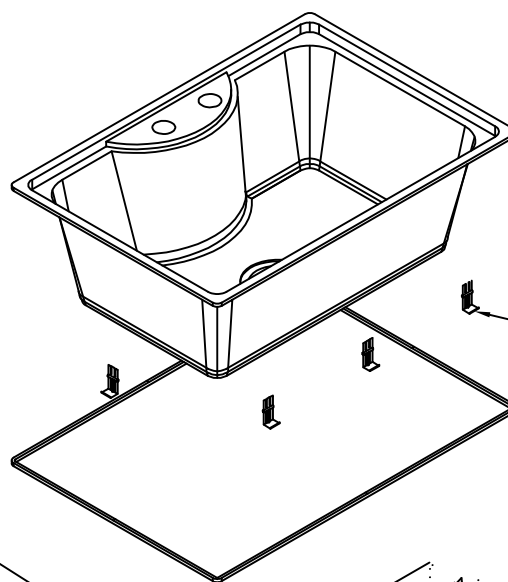

## Códigos SKU linha N6545

CODIGO SKU  
FABCUB.03.65.22.01  
a  
FABCUB.03.65.22.09

DESCRIÇÃO  
N6545 BRIL

Vista planta.

vista frontal

vista lateral

## Instalação:

Grampos de fixação

Vedação para instalação de sobrepor

Reforços para fixação de torneira e dosador de sabão. Instalados por baixo da cuba, servem para evitar que a torneira fique instável.

Nicho de corte do tampo