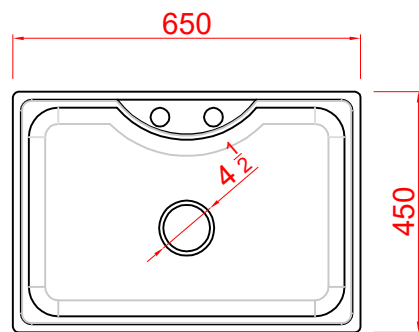

## Códigos SKU linha N6545

CODIGO SKU  
FABCUB.03.65.22.01  
a  
FABCUB.03.65.22.09

DESCRIÇÃO  
N6545 BRIL

Vista planta.

vista frontal

vista lateral

## Instalação:

Grampos de fixação

Vedação para instalação de sobrepor

Reforços para fixação de torneira e dosador de sabão. Instalados por baixo da cuba, servem para evitar que a torneira fique instável.

Nicho de corte do tampo