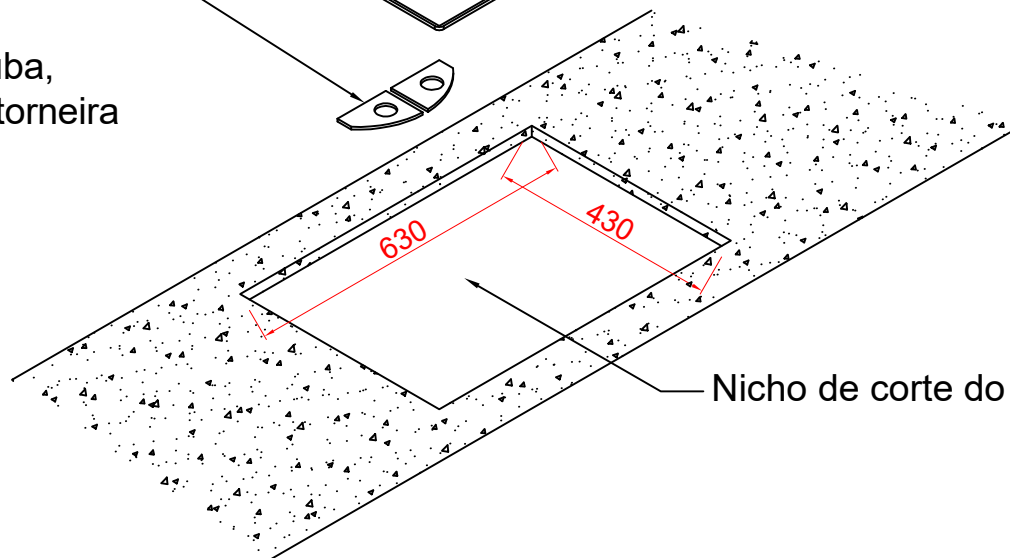

## Códigos SKU linha N6545

CODIGO SKU  
FABCUB.03.65.22.01  
a  
FABCUB.03.65.22.09

DESCRIÇÃO  
N6545 BRIL

Vista planta.

vista frontal

vista lateral

## Instalação:

Grampos de fixação

Vedação para instalação de sobrepor

Reforços para fixação de torneira e dosador de sabão. Instalados por baixo da cuba, servem para evitar que a torneira fique instável.

Nicho de corte do tampo