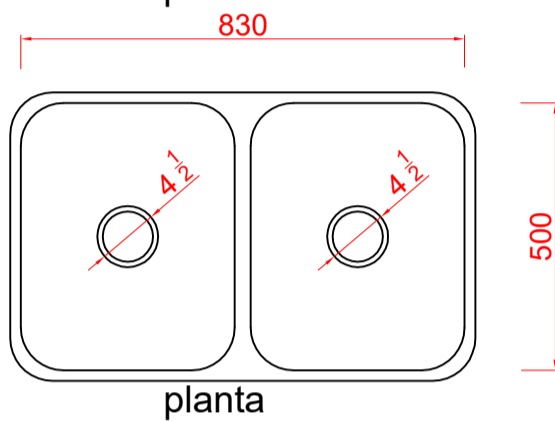

Cuba tipo N440 (N440F20, N440F25 e N440F30) **fabrinex**

Códigos SKU linha Industrial

CODIGO SKU
FABCUB.02.13.20.01
a
FABCUB.02.13.20.12

DESCRIÇÃO
N440F20IND

CODIGO SKU
FABCUB.02.13.20.13
A
FABCUB.02.13.20.24

DESCRIÇÃO
N440F20IND F 4 1/2

CODIGO SKU
FABCUB.02.15.25.01
A
FABCUB.02.15.25.12

DESCRIÇÃO
N440F25IND

CODIGO SKU
FABCUB.02.14.25.13
A
FABCUB.02.14.25.24

DESCRIÇÃO
N440F25IND F 4 1/2