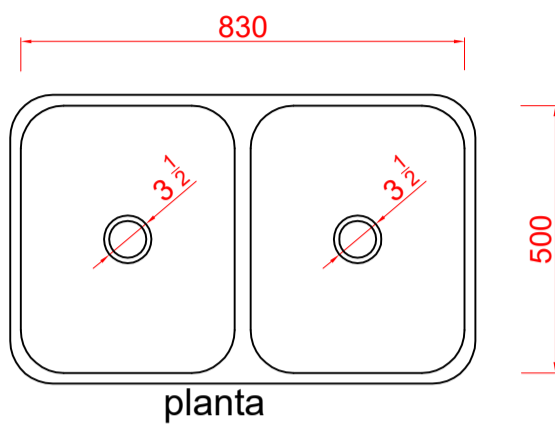

Cuba tipo N440 (N440F20, N440F25 e N440F30) **fabrinex**

Códigos SKU linha Industrial

CODIGO SKU
FABCUB.02.13.20.01
a
FABCUB.02.13.20.12

DESCRIÇÃO
N440F20IND

CODIGO SKU
FABCUB.02.13.20.13
A
FABCUB.02.13.20.24

DESCRIÇÃO
N440F20IND F 4 1/2

CODIGO SKU
FABCUB.02.15.25.01
A
FABCUB.02.15.25.12

DESCRIÇÃO
N440F25IND

CODIGO SKU
FABCUB.02.14.25.13
A
FABCUB.02.14.25.24

DESCRIÇÃO
N440F25IND F 4 1/2