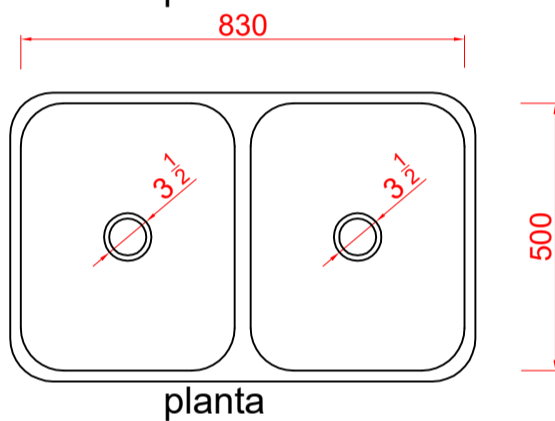

Cuba tipo N440 (N440F20, N440F25 e N440F30) **fabrinex**

Códigos SKU linha Industrial

CODIGO SKU
FABCUB.02.13.20.01
a
FABCUB.02.13.20.12

DESCRIÇÃO
N440F20IND

CODIGO SKU
FABCUB.02.13.20.13
A
FABCUB.02.13.20.24

DESCRIÇÃO
N440F20IND F 4 1/2

CODIGO SKU
FABCUB.02.15.25.01
A
FABCUB.02.15.25.12

DESCRIÇÃO
N440F25IND

CODIGO SKU
FABCUB.02.14.25.13
A
FABCUB.02.14.25.24

DESCRIÇÃO
N440F25IND F 4 1/2