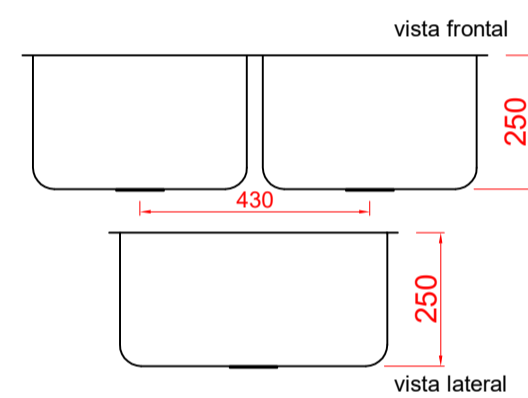

Cuba tipo N440 (N440F20, N440F25 e N440F30) **fabrinex**

Códigos SKU linha Industrial

CODIGO SKU
FABCUB.02.13.20.01
a
FABCUB.02.13.20.12

DESCRIÇÃO
N440F20IND

CODIGO SKU
FABCUB.02.13.20.13
A
FABCUB.02.13.20.24

DESCRIÇÃO
N440F20IND F 4 1/2

CODIGO SKU
FABCUB.02.15.25.01
A
FABCUB.02.15.25.12

DESCRIÇÃO
N440F25IND

CODIGO SKU
FABCUB.02.14.25.13
A
FABCUB.02.14.25.24

DESCRIÇÃO
N440F25IND F 4 1/2