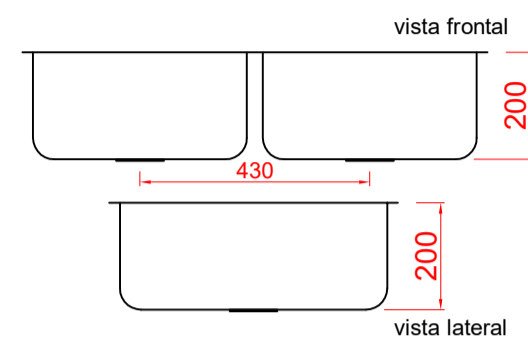

Cuba tipo N440 (N440F20, N440F25 e N440F30) **fabrinex**

Códigos SKU linha Industrial

CODIGO SKU
FABCUB.02.13.20.01
a
FABCUB.02.13.20.12

DESCRIÇÃO
N440F20IND

CODIGO SKU
FABCUB.02.13.20.13
A
FABCUB.02.13.20.24

DESCRIÇÃO
N440F20IND F 4 1/2

CODIGO SKU
FABCUB.02.15.25.01
A
FABCUB.02.15.25.12

DESCRIÇÃO
N440F25IND

CODIGO SKU
FABCUB.02.14.25.13
A
FABCUB.02.14.25.24

DESCRIÇÃO
N440F25IND F 4 1/2