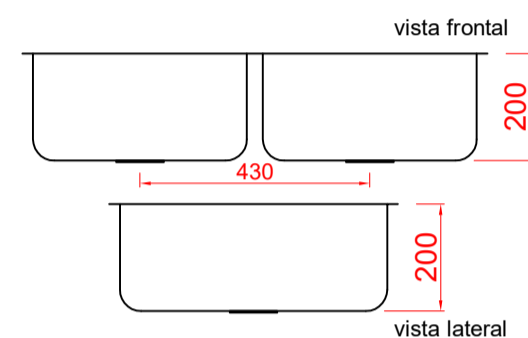

Cuba tipo N440 (N440F20, N440F25 e N440F30) **fabrinex**

Códigos SKU linha Industrial

CODIGO SKU
FABCUB.02.13.20.01
a
FABCUB.02.13.20.12

DESCRIÇÃO
N440F20IND

CODIGO SKU
FABCUB.02.13.20.13
A
FABCUB.02.13.20.24

DESCRIÇÃO
N440F20IND F 4 1/2

CODIGO SKU
FABCUB.02.15.25.01
A
FABCUB.02.15.25.12

DESCRIÇÃO
N440F25IND

CODIGO SKU
FABCUB.02.14.25.13
A
FABCUB.02.14.25.24

DESCRIÇÃO
N440F25IND F 4 1/2