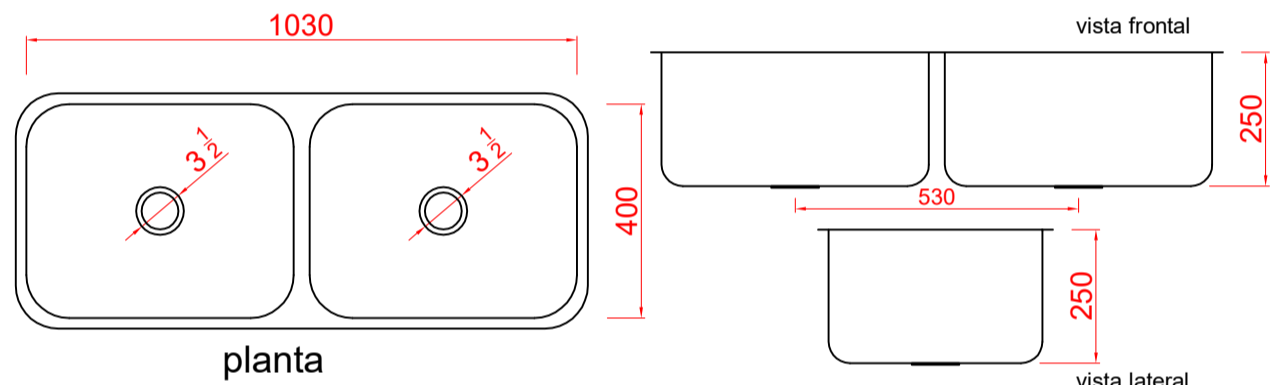

Cuba tipo N400 (N400F20, N400F25 e N400F30) **fabrinex**

Códigos SKU linha Industrial

CODIGO SKU
FABCUB.02.12.20.01
a
FABCUB.02.12.20.12

DESCRIÇÃO
N400F20IND

CODIGO SKU
FABCUB.02.12.20.13
A
FABCUB.02.12.20.24

DESCRIÇÃO
N400F20IND F 4 1/2

CODIGO SKU
FABCUB.02.14.25.01
A
FABCUB.02.14.25.12

DESCRIÇÃO
N400F25IND

CODIGO SKU
FABCUB.02.14.25.13
A
FABCUB.02.14.25.24

DESCRIÇÃO
N400F25IND F 4 1/2