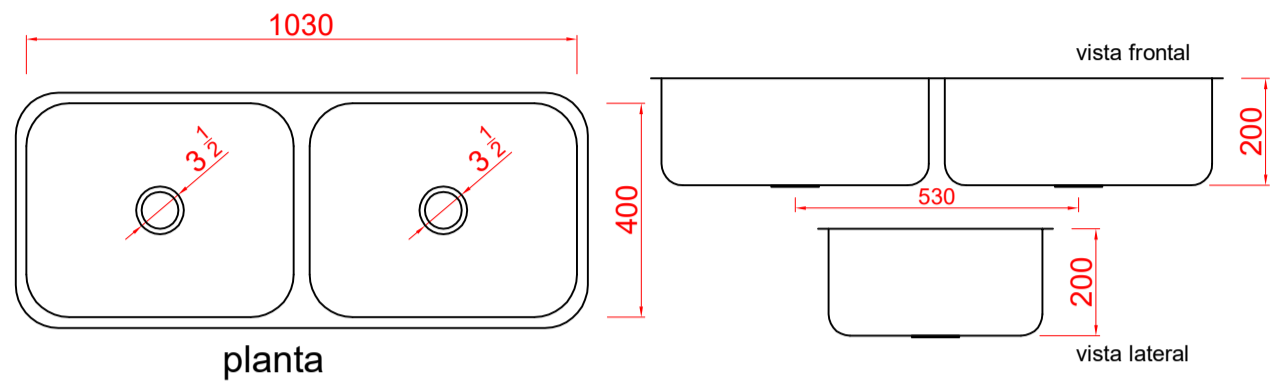

Cuba tipo N400 (N400F20, N400F25 e N400F30) **fabrinex**

Códigos SKU linha Industrial

CODIGO SKU
FABCUB.02.12.20.01
a
FABCUB.02.12.20.12

DESCRIÇÃO
N400F20IND

CODIGO SKU
FABCUB.02.12.20.13
A
FABCUB.02.12.20.24

DESCRIÇÃO
N400F20IND F 4 1/2

CODIGO SKU
FABCUB.02.14.25.01
A
FABCUB.02.14.25.12

DESCRIÇÃO
N400F25IND

CODIGO SKU
FABCUB.02.14.25.13
A
FABCUB.02.14.25.24

DESCRIÇÃO
N400F25IND F 4 1/2