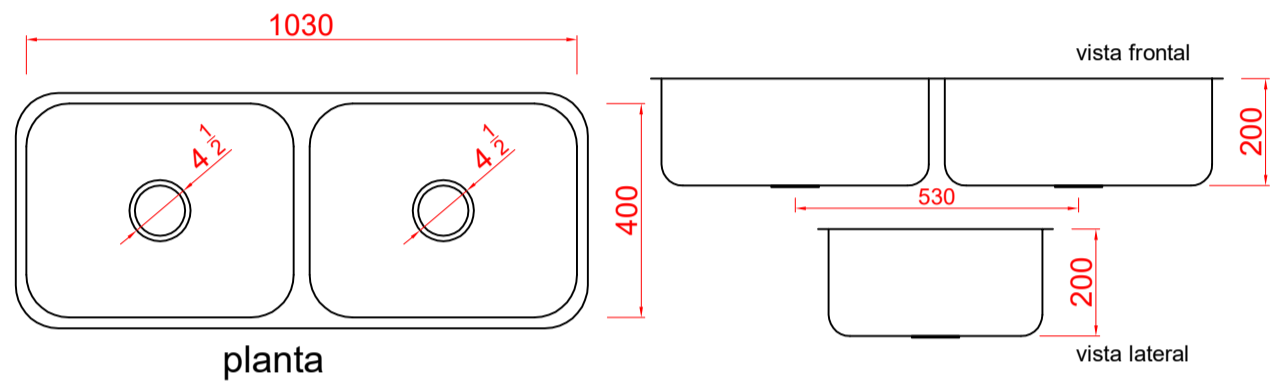

Cuba tipo N400 (N400F20, N400F25 e N400F30) **fabrinex**

Códigos SKU linha Industrial

CODIGO SKU
FABCUB.02.12.20.01
a
FABCUB.02.12.20.12

DESCRIÇÃO
N400F20IND

CODIGO SKU
FABCUB.02.12.20.13
A
FABCUB.02.12.20.24

DESCRIÇÃO
N400F20IND F 4 1/2

CODIGO SKU
FABCUB.02.14.25.01
A
FABCUB.02.14.25.12

DESCRIÇÃO
N400F25IND

CODIGO SKU
FABCUB.02.14.25.13
A
FABCUB.02.14.25.24

DESCRIÇÃO
N400F25IND F 4 1/2