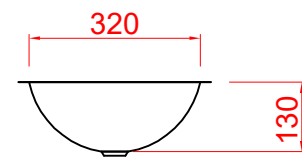

Códigos SKU linha Standard

CODIGO SKU	DESCRIÇÃO
FABCUB.02.06.12.xx	N32 SEMI-ESFÉRICA

vista frontal