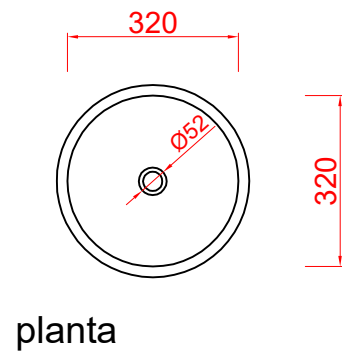

Códigos SKU linha Standard

CODIGO SKU	DESCRIÇÃO
FABCUB.02.06.12.xx	N32 SEMI-ESFÉRICA

vista frontal