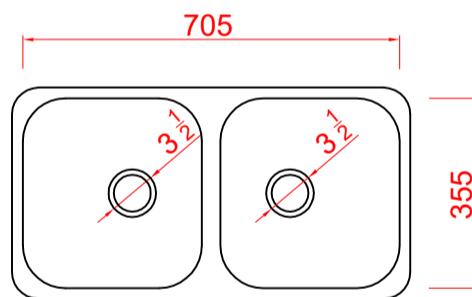

## Códigos SKU linha Standard

CODIGO SKU	DESCRIÇÃO
FABCUB.01.09.14.xx	N360F14STD

planta

vista frontal

vista lateral

## Códigos SKU linha luxo

CODIGO SKU	DESCRIÇÃO
FABCUB.02.11.14.xx	N360F14LUXO

planta

vista frontal

vista lateral