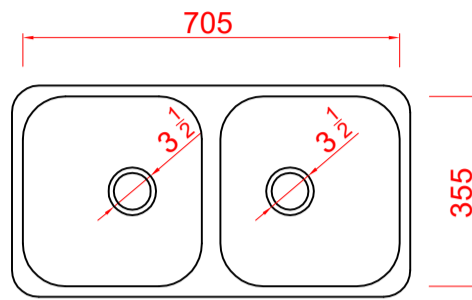

## Códigos SKU linha Standard

CODIGO SKU	DESCRIÇÃO
FABCUB.01.09.14.xx	N360F14STD

planta

vista frontal

vista lateral

## Códigos SKU linha luxo

CODIGO SKU	DESCRIÇÃO
FABCUB.02.11.14.xx	N360F14LUXO

planta

vista frontal

vista lateral