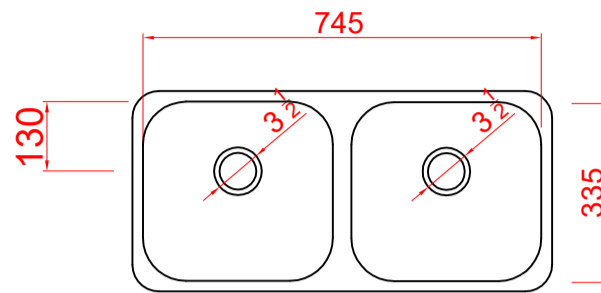

Códigos SKU linha Standard

CODIGO SKU
FABCUB.01.08.14.xx

DESCRIÇÃO
N336F14STD

planta

vista frontal

vista lateral

Códigos SKU linha luxo

CODIGO SKU
FABCUB.02.10.14.xx

DESCRIÇÃO
N336F14LUXO

planta

vista frontal

vista lateral