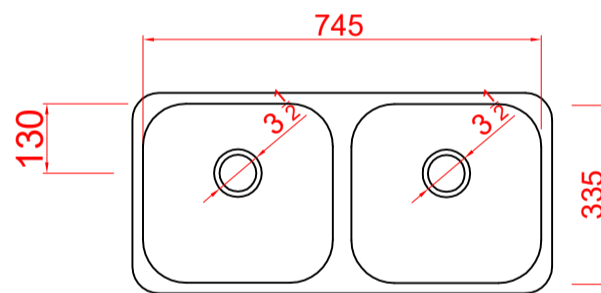

Códigos SKU linha Standard

CODIGO SKU
FABCUB.01.08.14.xx

DESCRIÇÃO
N336F14STD

planta

vista frontal

vista lateral

Códigos SKU linha luxo

CODIGO SKU
FABCUB.02.10.14.xx

DESCRIÇÃO
N336F14LUXO

planta

vista frontal

vista lateral