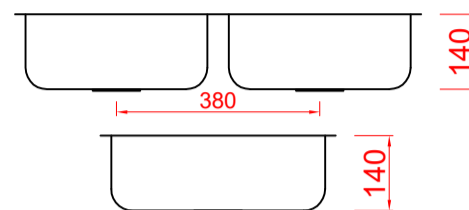

## Códigos SKU linha Standard

CODIGO SKU  
FABCUB.01.07.14.xx

DESCRIÇÃO  
N340F14STD

vista frontal

vista lateral

## Códigos SKU linha luxo

CODIGO SKU  
FABCUB.02.09.14.xx

DESCRIÇÃO  
N340F14LUXO

vista frontal

vista lateral

CODIGO SKU  
FABCUB.02.09.17.01  
A  
FABCUB.02.09.17.12

DESCRIÇÃO  
N340F17LUXO

vista frontal

vista lateral

CODIGO SKU  
FABCUB.02.08.17.13  
A  
FABCUB.02.08.17.24

DESCRIÇÃO  
N340F17LUXO F 4 1/2

vista frontal

vista lateral