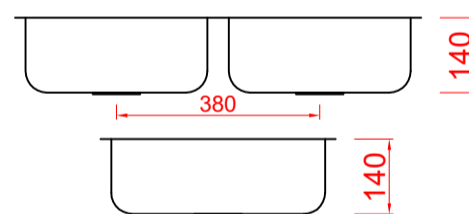

## Códigos SKU linha Standard

CODIGO SKU  
FABCUB.01.07.14.xx

DESCRIÇÃO  
N340F14STD

vista frontal

vista lateral

## Códigos SKU linha luxo

CODIGO SKU  
FABCUB.02.09.14.xx

DESCRIÇÃO  
N340F14LUXO

vista frontal

vista lateral

CODIGO SKU  
FABCUB.02.09.17.01  
A  
FABCUB.02.09.17.12

DESCRIÇÃO  
N340F17LUXO

vista frontal

vista lateral

CODIGO SKU  
FABCUB.02.08.17.13  
A  
FABCUB.02.08.17.24

DESCRIÇÃO  
N340F17LUXO F 4 1/2

vista frontal

vista lateral