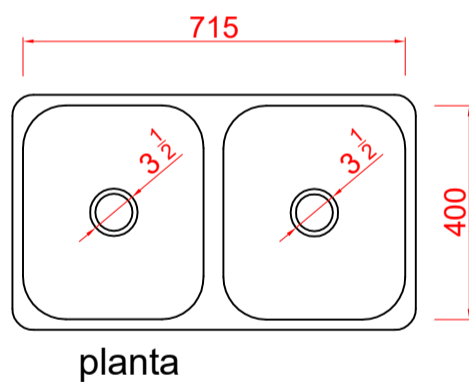

## Códigos SKU linha Standard

CODIGO SKU  
FABCUB.01.07.14.xx

DESCRIÇÃO  
N340F14STD

vista frontal

vista lateral

## Códigos SKU linha luxo

CODIGO SKU  
FABCUB.02.09.14.xx

DESCRIÇÃO  
N340F14LUXO

vista frontal

vista lateral

CODIGO SKU  
FABCUB.02.09.17.01  
A  
FABCUB.02.09.17.12

DESCRIÇÃO  
N340F17LUXO

vista frontal

vista lateral

CODIGO SKU  
FABCUB.02.08.17.13  
A  
FABCUB.02.08.17.24

DESCRIÇÃO  
N340F17LUXO F 4 1/2

vista frontal

vista lateral