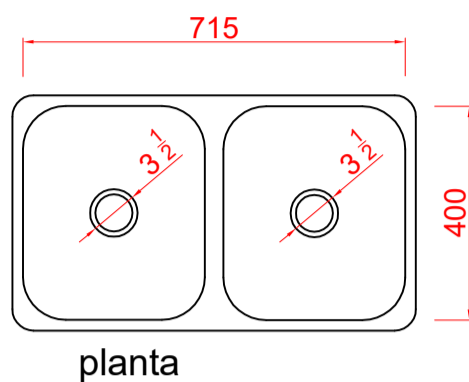

## Códigos SKU linha Standard

CODIGO SKU  
FABCUB.01.07.14.xx

DESCRIÇÃO  
N340F14STD

vista frontal

vista lateral

## Códigos SKU linha luxo

CODIGO SKU  
FABCUB.02.09.14.xx

DESCRIÇÃO  
N340F14LUXO

vista frontal

vista lateral

CODIGO SKU  
FABCUB.02.09.17.01  
A  
FABCUB.02.09.17.12

DESCRIÇÃO  
N340F17LUXO

vista frontal

vista lateral

CODIGO SKU  
FABCUB.02.08.17.13  
A  
FABCUB.02.08.17.24

DESCRIÇÃO  
N340F17LUXO F 4 1/2

vista frontal

vista lateral