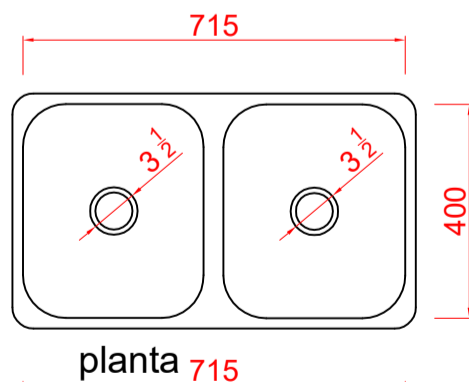

## Códigos SKU linha Standard

CODIGO SKU  
FABCUB.01.07.14.xx

DESCRIÇÃO  
N340F14STD

vista frontal

vista lateral

## Códigos SKU linha luxo

CODIGO SKU  
FABCUB.02.09.14.xx

DESCRIÇÃO  
N340F14LUXO

vista frontal

vista lateral

CODIGO SKU  
FABCUB.02.09.17.01  
A  
FABCUB.02.09.17.12

DESCRIÇÃO  
N340F17LUXO

vista frontal

vista lateral

CODIGO SKU  
FABCUB.02.08.17.13  
A  
FABCUB.02.08.17.24

DESCRIÇÃO  
N340F17LUXO F 4 1/2

vista frontal

vista lateral