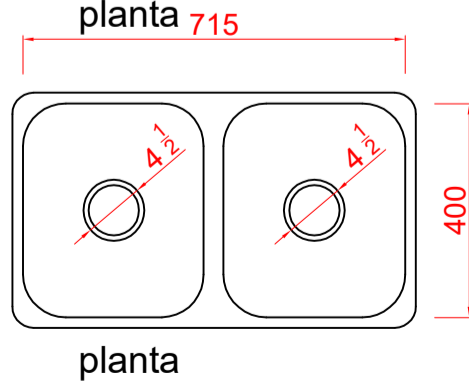

## Códigos SKU linha Standard

CODIGO SKU  
FABCUB.01.07.14.xx

DESCRIÇÃO  
N340F14STD

vista frontal

vista lateral

## Códigos SKU linha luxo

CODIGO SKU  
FABCUB.02.09.14.xx

DESCRIÇÃO  
N340F14LUXO

vista frontal

vista lateral

CODIGO SKU  
FABCUB.02.09.17.01  
A  
FABCUB.02.09.17.12

DESCRIÇÃO  
N340F17LUXO

vista frontal

vista lateral

CODIGO SKU  
FABCUB.02.08.17.13  
A  
FABCUB.02.08.17.24

DESCRIÇÃO  
N340F17LUXO F 4 1/2

vista frontal

vista lateral