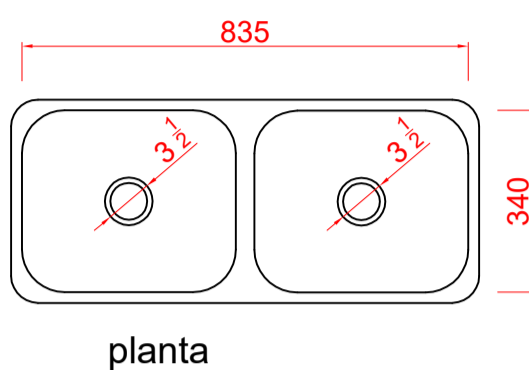

## Códigos SKU linha Standard

CODIGO SKU  
FABCUB.01.06.14.xx

DESCRIÇÃO  
N334F14STD

## Códigos SKU linha luxo

CODIGO SKU  
FABCUB.02.08.14.xx

DESCRIÇÃO  
N334F14LUXO

CODIGO SKU  
FABCUB.02.08.17.01  
A  
FABCUB.02.08.17.12

DESCRIÇÃO  
N033417LUXO

CODIGO SKU  
FABCUB.02.08.17.13  
A  
FABCUB.02.08.17.24

DESCRIÇÃO  
N334F17LUXO F 4 1/2