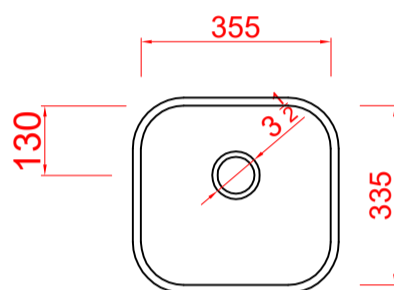

Códigos SKU linha Standard

CODIGO SKU DESCRIÇÃO
 FABCUB.01.04.11.xx N36R

planta

vista frontal

vista lateral

CODIGO SKU DESCRIÇÃO
 FABCUB.01.04.14.xx N36F14STD

planta

vista frontal

vista lateral

Códigos SKU linha luxo

CODIGO SKU DESCRIÇÃO
 FABCUB.02.04.14.xx N36F14LUXO

planta

vista frontal

vista lateral