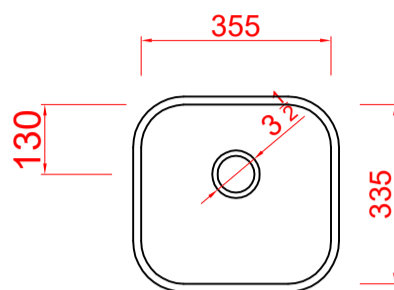

Códigos SKU linha Standard

CODIGO SKU DESCRIÇÃO
 FABCUB.01.04.11.xx N36R

planta

vista frontal

vista lateral

CODIGO SKU DESCRIÇÃO
 FABCUB.01.04.14.xx N36F14STD

planta

vista frontal

vista lateral

Códigos SKU linha luxo

CODIGO SKU DESCRIÇÃO
 FABCUB.02.04.14.xx N36F14LUXO

planta

vista frontal

vista lateral