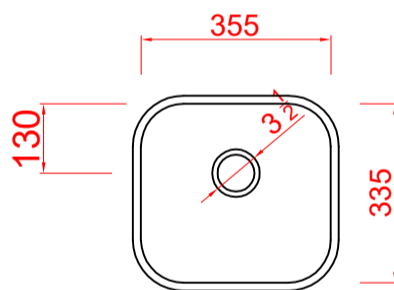

Códigos SKU linha Standard

CODIGO SKU DESCRIÇÃO
 FABCUB.01.04.11.xx N36R

planta

vista frontal

vista lateral

CODIGO SKU DESCRIÇÃO
 FABCUB.01.04.14.xx N36F14STD

planta

vista frontal

vista lateral

Códigos SKU linha luxo

CODIGO SKU DESCRIÇÃO
 FABCUB.02.04.14.xx N36F14LUXO

planta

vista frontal

vista lateral