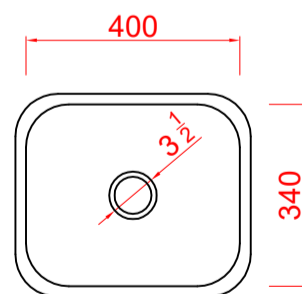

planta

vista frontal

vista lateral

CODIGO SKU
FABCUB.01.03.17.xx

DESCRIÇÃO
N03F17STD

planta

vista frontal

vista lateral

Códigos SKU linha luxo

CODIGO SKU
FABCUB.02.03.14.xx

DESCRIÇÃO
N03F14LUXO

planta

vista frontal

vista lateral

CODIGO SKU
FABCUB.02.03.17.01
A
FABCUB.02.03.17.12

DESCRIÇÃO
N03F17LUXO

planta

vista frontal

vista lateral

CODIGO SKU
FABCUB.02.03.17.13
A
FABCUB.02.03.17.24

DESCRIÇÃO
N03F17LUXO F 4 1/2

planta

vista frontal

vista lateral