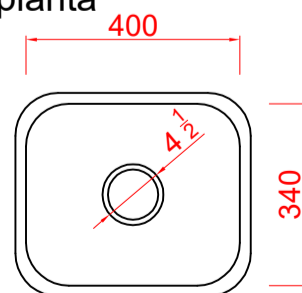

Códigos SKU linha luxo

CODIGO SKU
FABCUB.02.03.14.xx

DESCRIÇÃO
N03F14LUXO

planta

vista frontal

vista lateral

CODIGO SKU
FABCUB.02.03.17.01
A
FABCUB.02.03.17.12

DESCRIÇÃO
N03F17LUXO

planta

vista frontal

vista lateral

CODIGO SKU
FABCUB.02.03.17.13
A
FABCUB.02.03.17.24

DESCRIÇÃO
N03F17LUXO F 4 1/2

planta

vista frontal

vista lateral