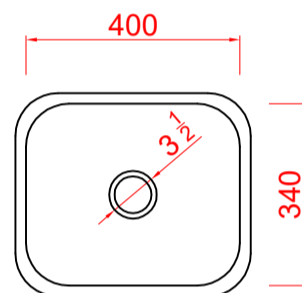

planta

vista frontal

vista lateral

CODIGO SKU
FABCUB.01.03.17.xx

DESCRIÇÃO
N03F17STD

planta

vista frontal

vista lateral

Códigos SKU linha luxo

CODIGO SKU
FABCUB.02.03.14.xx

DESCRIÇÃO
N03F14LUXO

planta

vista frontal

vista lateral

CODIGO SKU
FABCUB.02.03.17.01
A
FABCUB.02.03.17.12

DESCRIÇÃO
N03F17LUXO

planta

vista frontal

vista lateral

CODIGO SKU
FABCUB.02.03.17.13
A
FABCUB.02.03.17.24

DESCRIÇÃO
N03F17LUXO F 4 1/2

planta

vista frontal

vista lateral