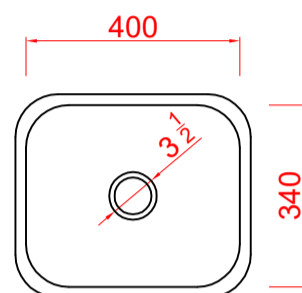

Códigos SKU linha Standard

CODIGO SKU
FABCUB.01.03.11.xx

DESCRIÇÃO
N03R

planta

vista frontal

vista lateral

CODIGO SKU
FABCUB.01.03.14.xx

DESCRIÇÃO
N03F14STD

planta

vista frontal

vista lateral

CODIGO SKU
FABCUB.01.03.17.xx

DESCRIÇÃO
N03F17STD

planta

vista frontal

vista lateral

Códigos SKU linha luxo

CODIGO SKU
FABCUB.02.03.14.xx

DESCRIÇÃO
N03F14LUXO

planta

vista frontal

vista lateral

CODIGO SKU
FABCUB.02.03.17.01
A
FABCUB.02.03.17.12

DESCRIÇÃO
N03F17LUXO

planta

vista frontal

vista lateral

CODIGO SKU
FABCUB.02.03.17.13
A
FABCUB.02.03.17.24

DESCRIÇÃO
N03F17LUXO F 4 1/2

planta

vista frontal

vista lateral