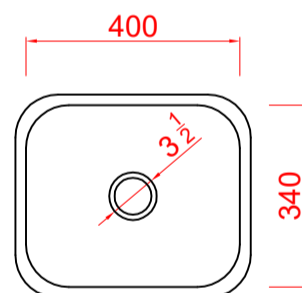

Códigos SKU linha Standard

CODIGO SKU
FABCUB.01.03.11.xx

DESCRIÇÃO
N03R

planta

vista frontal

vista lateral

CODIGO SKU
FABCUB.01.03.14.xx

DESCRIÇÃO
N03F14STD

planta

vista frontal

vista lateral

CODIGO SKU
FABCUB.01.03.17.xx

DESCRIÇÃO
N03F17STD

planta

vista frontal

vista lateral

Códigos SKU linha luxo

CODIGO SKU
FABCUB.02.03.14.xx

DESCRIÇÃO
N03F14LUXO

planta

vista frontal

vista lateral

CODIGO SKU
FABCUB.02.03.17.01
A
FABCUB.02.03.17.12

DESCRIÇÃO
N03F17LUXO

planta

vista frontal

vista lateral

CODIGO SKU
FABCUB.02.03.17.13
A
FABCUB.02.03.17.24

DESCRIÇÃO
N03F17LUXO F 4 1/2

planta

vista frontal

vista lateral