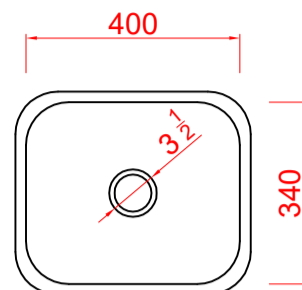

Códigos SKU linha Standard

CODIGO SKU
FABCUB.01.03.11.xx

DESCRIÇÃO
N03R

planta

vista frontal

vista lateral

CODIGO SKU
FABCUB.01.03.14.xx

DESCRIÇÃO
N03F14STD

planta

vista frontal

vista lateral

CODIGO SKU
FABCUB.01.03.17.xx

DESCRIÇÃO
N03F17STD

planta

vista frontal

vista lateral

planta

vista frontal

vista lateral

CODIGO SKU
FABCUB.02.03.17.13
A
FABCUB.02.03.17.24

DESCRIÇÃO
N03F17LUXO F 4 1/2

planta

vista frontal

vista lateral