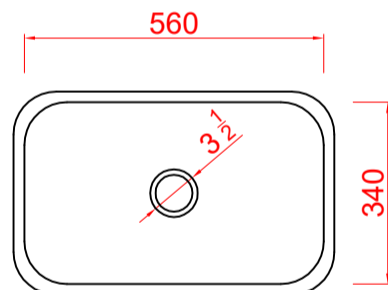

Códigos SKU linha Standard

CODIGO SKU
FABCUB.01.02.11.xx

DESCRIÇÃO
N02R

planta

vista frontal

vista lateral

CODIGO SKU
FABCUB.01.02.14.xx

DESCRIÇÃO
N02F14STD

planta

vista frontal

vista lateral

CODIGO SKU
FABCUB.01.02.17.xx

DESCRIÇÃO
N02F17STD

planta

vista frontal

vista lateral

Códigos SKU linha luxo

CODIGO SKU
FABCUB.02.02.14.xx

DESCRIÇÃO
N02F14LUXO

planta

vista frontal

vista lateral

CODIGO SKU
FABCUB.02.02.17.01
A
FABCUB.02.02.17.12

DESCRIÇÃO
N02F17LUXO