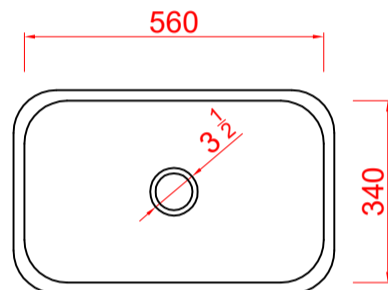

Códigos SKU linha Standard

CODIGO SKU
FABCUB.01.02.11.xx

DESCRIÇÃO
N02R

planta

vista frontal

vista lateral

CODIGO SKU
FABCUB.01.02.14.xx

DESCRIÇÃO
N02F14STD

planta

vista frontal

vista lateral

CODIGO SKU
FABCUB.01.02.17.xx

DESCRIÇÃO
N02F17STD

planta

vista frontal

vista lateral

Códigos SKU linha luxo

CODIGO SKU
FABCUB.02.02.14.xx

DESCRIÇÃO
N02F14LUXO

planta

vista frontal

vista lateral

CODIGO SKU
FABCUB.02.02.17.01
A
FABCUB.02.02.17.12

DESCRIÇÃO
N02F17LUXO