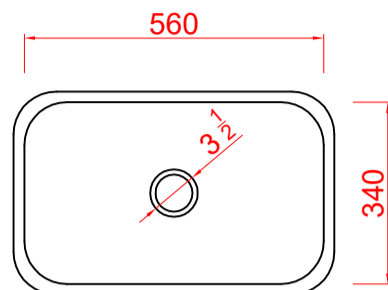

Códigos SKU linha Standard

CODIGO SKU
FABCUB.01.02.11.xx

DESCRIÇÃO
N02R

planta

vista frontal

vista lateral

CODIGO SKU
FABCUB.01.02.14.xx

DESCRIÇÃO
N02F14STD

planta

vista frontal

vista lateral

CODIGO SKU
FABCUB.01.02.17.xx

DESCRIÇÃO
N02F17STD

planta

vista frontal

vista lateral