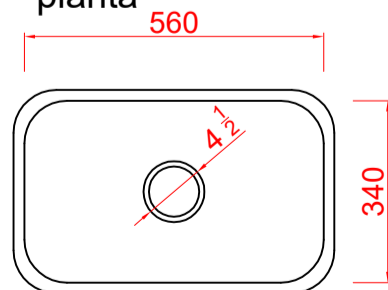

Códigos SKU linha luxo

CODIGO SKU
FABCUB.02.02.14.xx

DESCRIÇÃO
N02F14LUXO

planta

vista frontal

vista lateral

CODIGO SKU
FABCUB.02.02.17.01
A
FABCUB.02.02.17.12

DESCRIÇÃO
N02F17LUXO

planta

vista frontal

vista lateral

CODIGO SKU
FABCUB.02.02.17.13
A
FABCUB.02.02.17.24

DESCRIÇÃO
N02F17LUXO F 4 1/2

planta

vista frontal

vista lateral