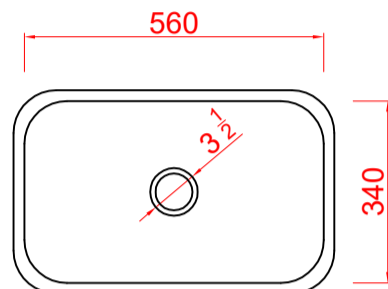

Códigos SKU linha Standard

CODIGO SKU
FABCUB.01.02.11.xx

DESCRIÇÃO
N02R

planta

vista frontal

vista lateral

CODIGO SKU
FABCUB.01.02.14.xx

DESCRIÇÃO
N02F14STD

planta

vista frontal

vista lateral

CODIGO SKU
FABCUB.01.02.17.xx

DESCRIÇÃO
N02F17STD

planta

vista frontal

vista lateral