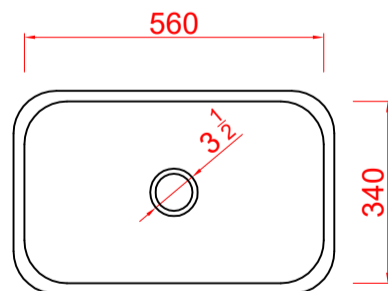

planta

vista frontal

vista lateral

CODIGO SKU
FABCUB.01.02.17.xx

DESCRIÇÃO
N02F17STD

planta

vista frontal

vista lateral

Códigos SKU linha luxo

CODIGO SKU
FABCUB.02.02.14.xx

DESCRIÇÃO
N02F14LUXO

planta

vista frontal

vista lateral

CODIGO SKU
FABCUB.02.02.17.01
A
FABCUB.02.02.17.12

DESCRIÇÃO
N02F17LUXO

planta

vista frontal

vista lateral

CODIGO SKU
FABCUB.02.02.17.13
A
FABCUB.02.02.17.24

DESCRIÇÃO
N02F17LUXO F 4 1/2

planta

vista frontal

vista lateral