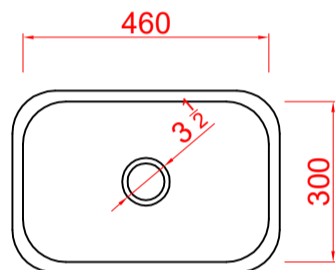

planta

vista frontal

vista lateral

CODIGO SKU  
FABCUB.01.01.17.xx

DESCRIÇÃO  
N01F17STD

planta

vista frontal

vista lateral

## Códigos SKU linha luxo

CODIGO SKU  
FABCUB.02.01.14.xx

DESCRIÇÃO  
N01F14LUXO

planta

vista frontal

vista lateral

CODIGO SKU  
FABCUB.02.01.17.01  
A  
FABCUB.02.01.17.12

DESCRIÇÃO  
N01F17LUXO

planta

vista frontal

vista lateral

CODIGO SKU  
FABCUB.02.01.17.13  
A  
FABCUB.02.01.17.24

DESCRIÇÃO  
N01F17LUXO F 4 1/2

planta

vista frontal

vista lateral