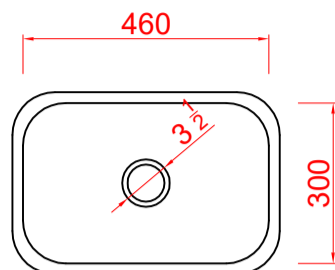

## Códigos SKU linha Standard

CODIGO SKU  
FABCUB.01.01.11.xx

DESCRIÇÃO  
N01R

planta

vista frontal

vista lateral

CODIGO SKU  
FABCUB.01.01.14.xx

DESCRIÇÃO  
N01F14STD

planta

vista frontal

vista lateral

CODIGO SKU  
FABCUB.01.01.17.xx

DESCRIÇÃO  
N01F17STD

planta

vista frontal

vista lateral