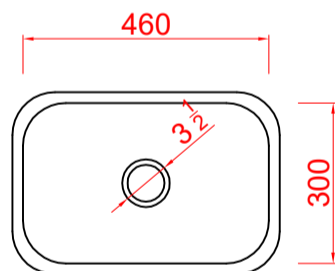

planta

vista frontal

vista lateral

CODIGO SKU  
FABCUB.01.01.17.xx

DESCRIÇÃO  
N01F17STD

planta

vista frontal

vista lateral

## Códigos SKU linha luxo

CODIGO SKU  
FABCUB.02.01.14.xx

DESCRIÇÃO  
N01F14LUXO

planta

vista frontal

vista lateral

CODIGO SKU  
FABCUB.02.01.17.01  
A  
FABCUB.02.01.17.12

DESCRIÇÃO  
N01F17LUXO

planta

vista frontal

vista lateral

CODIGO SKU  
FABCUB.02.01.17.13  
A  
FABCUB.02.01.17.24

DESCRIÇÃO  
N01F17LUXO F 4 1/2

planta

vista frontal

vista lateral