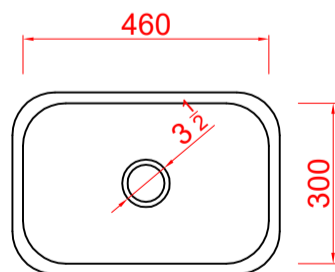

planta

vista frontal

vista lateral

CODIGO SKU  
FABCUB.01.01.17.xx

DESCRIÇÃO  
N01F17STD

planta

vista frontal

vista lateral

## Códigos SKU linha luxo

CODIGO SKU  
FABCUB.02.01.14.xx

DESCRIÇÃO  
N01F14LUXO

planta

vista frontal

vista lateral

CODIGO SKU  
FABCUB.02.01.17.01  
A  
FABCUB.02.01.17.12

DESCRIÇÃO  
N01F17LUXO

planta

vista frontal

vista lateral

CODIGO SKU  
FABCUB.02.01.17.13  
A  
FABCUB.02.01.17.24

DESCRIÇÃO  
N01F17LUXO F 4 1/2

planta

vista frontal

vista lateral