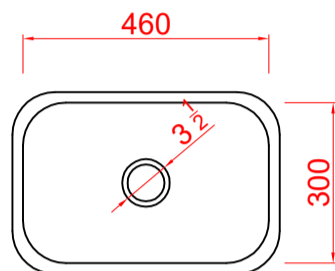

## Códigos SKU linha Standard

CODIGO SKU  
FABCUB.01.01.11.xx

DESCRIÇÃO  
N01R

planta

vista frontal

vista lateral

CODIGO SKU  
FABCUB.01.01.14.xx

DESCRIÇÃO  
N01F14STD

planta

vista frontal

vista lateral

CODIGO SKU  
FABCUB.01.01.17.xx

DESCRIÇÃO  
N01F17STD

planta

vista frontal

vista lateral

planta

vista frontal

vista lateral

CODIGO SKU  
FABCUB.02.01.17.13  
A  
FABCUB.02.01.17.24

DESCRIÇÃO  
N01F17LUXO F 4 1/2

planta

vista frontal

vista lateral