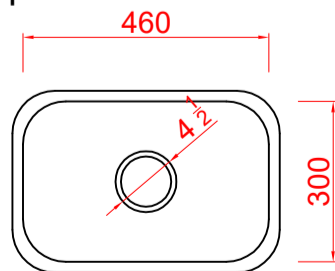

## Códigos SKU linha luxo

CODIGO SKU  
FABCUB.02.01.14.xx

DESCRIÇÃO  
N01F14LUXO

planta

vista frontal

vista lateral

CODIGO SKU  
FABCUB.02.01.17.01  
A  
FABCUB.02.01.17.12

DESCRIÇÃO  
N01F17LUXO

planta

vista frontal

vista lateral

CODIGO SKU  
FABCUB.02.01.17.13  
A  
FABCUB.02.01.17.24

DESCRIÇÃO  
N01F17LUXO F 4 1/2

planta

vista frontal

vista lateral