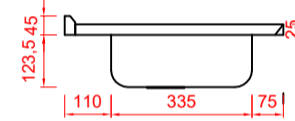

Códigos SKU PD1800 linha Standard

FABPIA.01.17.01.01
 FABPIA.01.17.01.03
 FABPIA.01.17.01.05
 FABPIA.01.17.01.09
 FABPIA.01.17.01.11
 FABPIA.01.17.01.13

PIA INOX 180X52 CONCRET CD CEN
 PIA INOX 180X52 CONCRET CD CEN VALV
 PIA INOX 180X52 CONCRET CD CEN VALV/SIF
 PIA INOX 180X52 S/ PREENCH CD CEN
 PIA INOX 180X52 S/ PREENCH CD CEN VALV
 PIA INOX 180X52 S/ PREENCH CD CEN VALV/SIF

FABPIA.01.17.01.02
 FABPIA.01.17.01.04
 FABPIA.01.17.01.06
 FABPIA.01.17.01.10
 FABPIA.01.17.01.12
 FABPIA.01.17.01.14

PIA INOX 180X52 CONCRET CD CEN FURO
 PIA INOX 180X52 CONCRET CD CEN FURO/VALV
 PIA INOX 180X52 CONCRET CD CEN FURO/VALV/SIF
 PIA INOX 180X52 S/ PREENCH CD CEN FURO
 PIA INOX 180X52 S/ PREENCH CD CEN FURO/VALV
 PIA INOX 180X52 S/ PREENCH CD CEN FURO/VALV/SIF

PIA INOX 304 180X55 CONCRET CD CEN
 PIA INOX 304 180X55 CONCRET CD CEN VALV
 PIA INOX 304 180X55 CONCRET CD CEN VALV/SIF
 PIA INOX 304 180X55 S/ PREENCH CD CEN
 PIA INOX 304 180X55 S/ PREENCH CD CEN VALV
 PIA INOX 304 180X55 S/ PREENCH CD CEN VALV/SIF