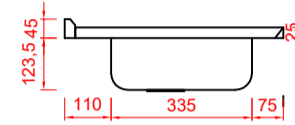

Códigos SKU PD1800 linha Standard

FABPIA.01.17.01.01
 FABPIA.01.17.01.03
 FABPIA.01.17.01.05
 FABPIA.01.17.01.09
 FABPIA.01.17.01.11
 FABPIA.01.17.01.13

PIA INOX 180X52 CONCRET CD CEN
 PIA INOX 180X52 CONCRET CD CEN VALV
 PIA INOX 180X52 CONCRET CD CEN VALV/SIF
 PIA INOX 180X52 S/ PREENCH CD CEN
 PIA INOX 180X52 S/ PREENCH CD CEN VALV
 PIA INOX 180X52 S/ PREENCH CD CEN VALV/SIF

FABPIA.01.17.01.02
 FABPIA.01.17.01.04
 FABPIA.01.17.01.06
 FABPIA.01.17.01.10
 FABPIA.01.17.01.12
 FABPIA.01.17.01.14

PIA INOX 180X52 CONCRET CD CEN FURO
 PIA INOX 180X52 CONCRET CD CEN FURO/VALV
 PIA INOX 180X52 CONCRET CD CEN FURO/VALV/SIF
 PIA INOX 180X52 S/ PREENCH CD CEN FURO
 PIA INOX 180X52 S/ PREENCH CD CEN FURO/VALV
 PIA INOX 180X52 S/ PREENCH CD CEN FURO/VALV/SIF

PIA INOX 304 180X55 CONCRET CD CEN
 PIA INOX 304 180X55 CONCRET CD CEN VALV
 PIA INOX 304 180X55 CONCRET CD CEN VALV/SIF
 PIA INOX 304 180X55 S/ PREENCH CD CEN
 PIA INOX 304 180X55 S/ PREENCH CD CEN VALV
 PIA INOX 304 180X55 S/ PREENCH CD CEN VALV/SIF