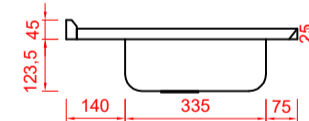

A Fabrinox se reserva o direito de alterar as informações apresentadas sem aviso prévio