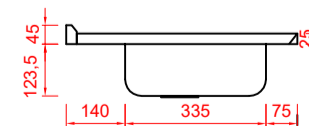

A Fabrinox se reserva o direito de alterar as informações apresentadas sem aviso prévio