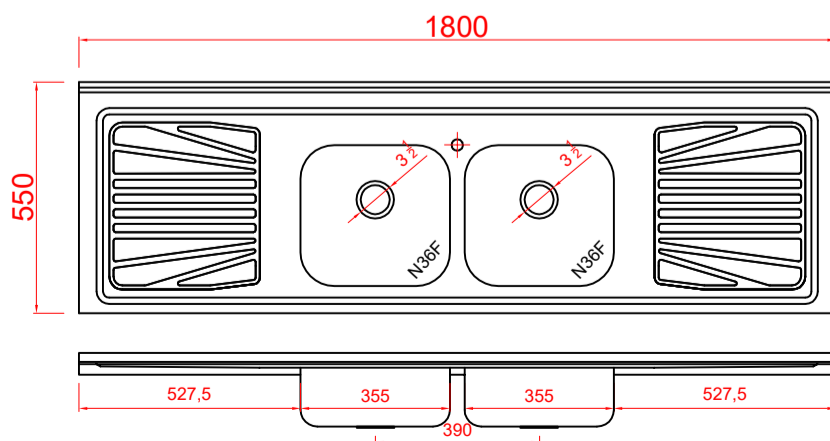

A Fabrinox se reserva o direito de alterar as informações apresentadas sem aviso prévio