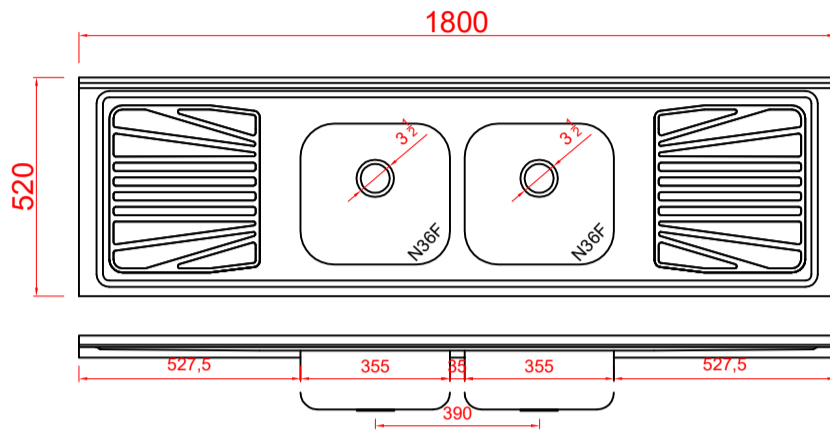

Códigos SKU PD1800 linha Standard

FABPIA.01.17.01.01
 FABPIA.01.17.01.03
 FABPIA.01.17.01.05
 FABPIA.01.17.01.09
 FABPIA.01.17.01.11
 FABPIA.01.17.01.13

PIA INOX 180X52 CONCRET CD CEN
 PIA INOX 180X52 CONCRET CD CEN VALV
 PIA INOX 180X52 CONCRET CD CEN VALV/SIF
 PIA INOX 180X52 S/ PREENCH CD CEN
 PIA INOX 180X52 S/ PREENCH CD CEN VALV
 PIA INOX 180X52 S/ PREENCH CD CEN VALV/SIF

FABPIA.01.17.01.02
 FABPIA.01.17.01.04
 FABPIA.01.17.01.06
 FABPIA.01.17.01.10
 FABPIA.01.17.01.12
 FABPIA.01.17.01.14

PIA INOX 180X52 CONCRET CD CEN FURO
 PIA INOX 180X52 CONCRET CD CEN FURO/VALV
 PIA INOX 180X52 CONCRET CD CEN FURO/VALV/SIF
 PIA INOX 180X52 S/ PREENCH CD CEN FURO
 PIA INOX 180X52 S/ PREENCH CD CEN FURO/VALV
 PIA INOX 180X52 S/ PREENCH CD CEN FURO/VALV/SIF