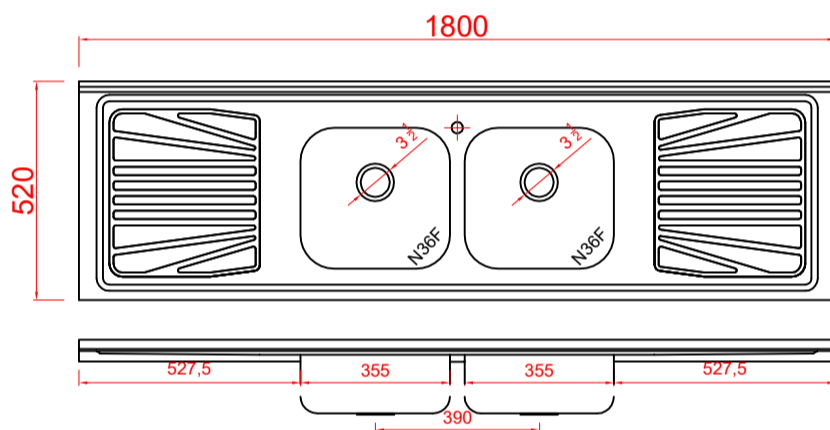

Códigos SKU PD1800 linha Standard

FABPIA.01.17.01.01
 FABPIA.01.17.01.03
 FABPIA.01.17.01.05
 FABPIA.01.17.01.09
 FABPIA.01.17.01.11
 FABPIA.01.17.01.13

PIA INOX 180X52 CONCRET CD CEN
 PIA INOX 180X52 CONCRET CD CEN VALV
 PIA INOX 180X52 CONCRET CD CEN VALV/SIF
 PIA INOX 180X52 S/ PREENCH CD CEN
 PIA INOX 180X52 S/ PREENCH CD CEN VALV
 PIA INOX 180X52 S/ PREENCH CD CEN VALV/SIF

FABPIA.01.17.01.02
 FABPIA.01.17.01.04
 FABPIA.01.17.01.06
 FABPIA.01.17.01.10
 FABPIA.01.17.01.12
 FABPIA.01.17.01.14

PIA INOX 180X52 CONCRET CD CEN FURO
 PIA INOX 180X52 CONCRET CD CEN FURO/VALV
 PIA INOX 180X52 CONCRET CD CEN FURO/VALV/SIF
 PIA INOX 180X52 S/ PREENCH CD CEN FURO
 PIA INOX 180X52 S/ PREENCH CD CEN FURO/VALV
 PIA INOX 180X52 S/ PREENCH CD CEN FURO/VALV/SIF