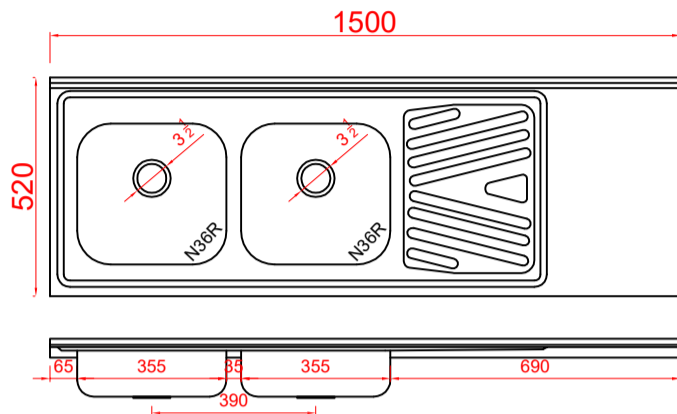

Códigos SKU PD1500 linha Standard

- | | | |
|--------------------|--------------------|---|
| CUBA ESQUERDA | CUBA DIREITA | PIA INOX 150X52 CONCRET CD DESL ESQ/DIR |
| FABPIA.01.15.01.01 | FABPIA.01.15.02.01 | PIA INOX 150X52 CONCRET CD DESL ESQ/DIR VALV |
| FABPIA.01.15.01.03 | FABPIA.01.15.02.03 | PIA INOX 150X52 CONCRET CD DESL ESQ/DIR VALV/SIF |
| FABPIA.01.15.01.05 | FABPIA.01.15.02.05 | PIA INOX 150X52 S/ PREENCH CD DESL ESQ/DIR |
| FABPIA.01.15.01.09 | FABPIA.01.15.02.09 | PIA INOX 150X52 S/ PREENCH CD DESL ESQ/DIR VALV |
| FABPIA.01.15.01.11 | FABPIA.01.15.02.11 | PIA INOX 150X52 S/ PREENCH CD DESL ESQ/DIR VALV/SIF |
| FABPIA.01.15.01.13 | FABPIA.01.15.02.13 | |

- | | | |
|--------------------|--------------------|--|
| CUBA ESQUERDA | CUBA DIREITA | PIA INOX 150X52 CONCRET CD DESL ESQ/DIR FURO |
| FABPIA.01.15.01.02 | FABPIA.01.15.02.02 | PIA INOX 150X52 CONCRET CD DESL ESQ/DIR FURO/VALV |
| FABPIA.01.15.01.04 | FABPIA.01.15.02.04 | PIA INOX 150X52 CONCRET CD DESL ESQ/DIR FURO/VALV/SIF |
| FABPIA.01.15.01.06 | FABPIA.01.15.02.06 | PIA INOX 150X52 CONCRET CD DESL ESQ/DIR FURO+TORN |
| FABPIA.01.15.01.07 | FABPIA.01.15.02.07 | PIA INOX 150X52 CONCRET CD DESL ESQ/DIR KIT COMP |
| FABPIA.01.15.01.08 | FABPIA.01.15.02.08 | PIA INOX 150X52 S/ PREENCH CD DESL ESQ/DIR FURO |
| FABPIA.01.15.01.10 | FABPIA.01.15.02.10 | PIA INOX 150X52 S/ PREENCH CD DESL ESQ/DIR FURO/VALV |
| FABPIA.01.15.01.12 | FABPIA.01.15.02.12 | PIA INOX 150X52 S/ PREENCH CD DESL ESQ/DIR FURO/VALV/SIF |
| FABPIA.01.15.01.14 | FABPIA.01.15.02.14 | |