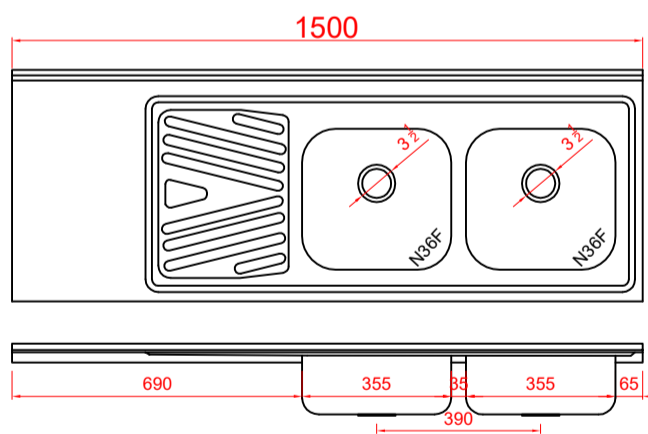

Códigos SKU PDL1500 linha Luxo

CUBA ESQUERDA	CUBA DIREITA	PIA INOX 304 150X55 CONCRET CD DESL ESQ/DIR
FABPIA.02.15.01.01	FABPIA.02.15.02.01	PIA INOX 304 150X55 CONCRET CD DESL ESQ/DIR VALV
FABPIA.02.15.01.03	FABPIA.02.15.02.03	PIA INOX 304 150X55 CONCRET CD DESL ESQ/DIR VALV/SIF
FABPIA.02.15.01.05	FABPIA.02.15.02.05	PIA INOX 304 150X55 S/ PREENCH CD DESL ESQ/DIR
FABPIA.02.15.01.09	FABPIA.02.15.02.09	PIA INOX 304 150X55 S/ PREENCH CD DESL ESQ/DIR VALV
FABPIA.02.15.01.11	FABPIA.02.15.02.11	PIA INOX 304 150X55 S/ PREENCH CD DESL ESQ/DIR VALV/SIF
FABPIA.02.15.01.13	FABPIA.02.15.02.13	

CUBA ESQUERDA	CUBA DIREITA	PIA INOX 304 150X55 CONCRET CD DESL ESQ/DIR FURO
FABPIA.02.15.01.02	FABPIA.02.15.02.02	PIA INOX 304 150X55 CONCRET CD DESL ESQ/DIR FURO/VALV
FABPIA.02.15.01.04	FABPIA.02.15.02.04	PIA INOX 304 150X55 CONCRET CD DESL ESQ/DIR FURO/VALV/SIF
FABPIA.02.15.01.06	FABPIA.02.15.02.06	PIA INOX 304 150X55 S/ PREENCH CD DESL ESQ/DIR FURO
FABPIA.02.15.01.10	FABPIA.02.15.02.10	PIA INOX 304 150X55 S/ PREENCH CD DESL ESQ/DIR FURO/VALV
FABPIA.02.15.01.12	FABPIA.02.15.02.12	PIA INOX 304 150X55 S/ PREENCH CD DESL ESQ/DIR FURO/VALV/SIF
FABPIA.02.15.01.14	FABPIA.02.15.02.14