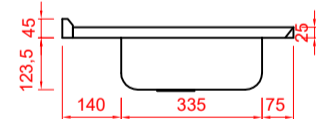

Códigos SKU PDL1500 linha Luxo

CUBA ESQUERDA	CUBA DIREITA	PIA INOX 304 150X55 CONCRET CD DESL ESQ/DIR
FABPIA.02.15.01.01	FABPIA.02.15.02.01	PIA INOX 304 150X55 CONCRET CD DESL ESQ/DIR VALV
FABPIA.02.15.01.03	FABPIA.02.15.02.03	PIA INOX 304 150X55 CONCRET CD DESL ESQ/DIR VALV/SIF
FABPIA.02.15.01.05	FABPIA.02.15.02.05	PIA INOX 304 150X55 S/ PREENCH CD DESL ESQ/DIR
FABPIA.02.15.01.09	FABPIA.02.15.02.09	PIA INOX 304 150X55 S/ PREENCH CD DESL ESQ/DIR VALV
FABPIA.02.15.01.11	FABPIA.02.15.02.11	PIA INOX 304 150X55 S/ PREENCH CD DESL ESQ/DIR VALV/SIF
FABPIA.02.15.01.13	FABPIA.02.15.02.13