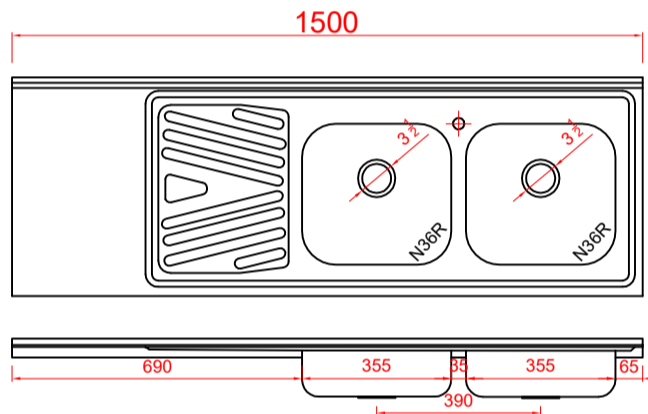

Códigos SKU PD1500 linha Standard

- | | | |
|--------------------|--------------------|---|
| CUBA ESQUERDA | CUBA DIREITA | PIA INOX 150X52 CONCRET CD DESL ESQ/DIR |
| FABPIA.01.15.01.01 | FABPIA.01.15.02.01 | PIA INOX 150X52 CONCRET CD DESL ESQ/DIR VALV |
| FABPIA.01.15.01.03 | FABPIA.01.15.02.03 | PIA INOX 150X52 CONCRET CD DESL ESQ/DIR VALV/SIF |
| FABPIA.01.15.01.05 | FABPIA.01.15.02.05 | PIA INOX 150X52 S/ PREENCH CD DESL ESQ/DIR |
| FABPIA.01.15.01.09 | FABPIA.01.15.02.09 | PIA INOX 150X52 S/ PREENCH CD DESL ESQ/DIR VALV |
| FABPIA.01.15.01.11 | FABPIA.01.15.02.11 | PIA INOX 150X52 S/ PREENCH CD DESL ESQ/DIR VALV/SIF |
| FABPIA.01.15.01.13 | FABPIA.01.15.02.13 | |

- | | | |
|--------------------|--------------------|--|
| CUBA ESQUERDA | CUBA DIREITA | PIA INOX 150X52 CONCRET CD DESL ESQ/DIR FURO |
| FABPIA.01.15.01.02 | FABPIA.01.15.02.02 | PIA INOX 150X52 CONCRET CD DESL ESQ/DIR FURO/VALV |
| FABPIA.01.15.01.04 | FABPIA.01.15.02.04 | PIA INOX 150X52 CONCRET CD DESL ESQ/DIR FURO/VALV/SIF |
| FABPIA.01.15.01.06 | FABPIA.01.15.02.06 | PIA INOX 150X52 CONCRET CD DESL ESQ/DIR FURO+TORN |
| FABPIA.01.15.01.07 | FABPIA.01.15.02.07 | PIA INOX 150X52 CONCRET CD DESL ESQ/DIR KIT COMP |
| FABPIA.01.15.01.08 | FABPIA.01.15.02.08 | PIA INOX 150X52 S/ PREENCH CD DESL ESQ/DIR FURO |
| FABPIA.01.15.01.10 | FABPIA.01.15.02.10 | PIA INOX 150X52 S/ PREENCH CD DESL ESQ/DIR FURO/VALV |
| FABPIA.01.15.01.12 | FABPIA.01.15.02.12 | PIA INOX 150X52 S/ PREENCH CD DESL ESQ/DIR FURO/VALV/SIF |
| FABPIA.01.15.01.14 | FABPIA.01.15.02.14 | |