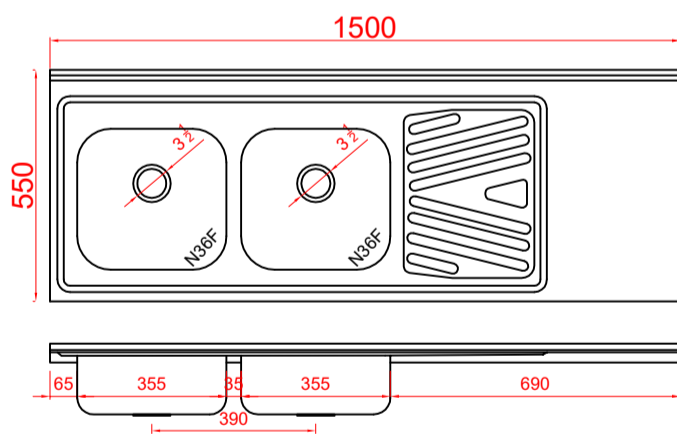

Códigos SKU PDL1500 linha Luxo

CUBA ESQUERDA	CUBA DIREITA	PIA INOX 304 150X55 CONCRET CD DESL ESQ/DIR
FABPIA.02.15.01.01	FABPIA.02.15.02.01	PIA INOX 304 150X55 CONCRET CD DESL ESQ/DIR VALV
FABPIA.02.15.01.03	FABPIA.02.15.02.03	PIA INOX 304 150X55 CONCRET CD DESL ESQ/DIR VALV/SIF
FABPIA.02.15.01.05	FABPIA.02.15.02.05	PIA INOX 304 150X55 S/ PREENCH CD DESL ESQ/DIR
FABPIA.02.15.01.09	FABPIA.02.15.02.09	PIA INOX 304 150X55 S/ PREENCH CD DESL ESQ/DIR VALV
FABPIA.02.15.01.11	FABPIA.02.15.02.11	PIA INOX 304 150X55 S/ PREENCH CD DESL ESQ/DIR VALV/SIF
FABPIA.02.15.01.13	FABPIA.02.15.02.13	

CUBA ESQUERDA	CUBA DIREITA	PIA INOX 304 150X55 CONCRET CD DESL ESQ/DIR FURO
FABPIA.02.15.01.02	FABPIA.02.15.02.02	PIA INOX 304 150X55 CONCRET CD DESL ESQ/DIR FURO/VALV
FABPIA.02.15.01.04	FABPIA.02.15.02.04	PIA INOX 304 150X55 CONCRET CD DESL ESQ/DIR FURO/VALV/SIF
FABPIA.02.15.01.06	FABPIA.02.15.02.06	PIA INOX 304 150X55 S/ PREENCH CD DESL ESQ/DIR FURO
FABPIA.02.15.01.10	FABPIA.02.15.02.10	PIA INOX 304 150X55 S/ PREENCH CD DESL ESQ/DIR FURO/VALV
FABPIA.02.15.01.12	FABPIA.02.15.02.12	PIA INOX 304 150X55 S/ PREENCH CD DESL ESQ/DIR FURO/VALV/SIF
FABPIA.02.15.01.14	FABPIA.02.15.02.14