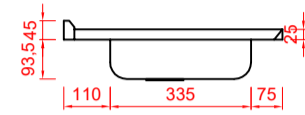

Códigos SKU PD1500 linha Standard

- | | | |
|--------------------|--------------------|---|
| CUBA ESQUERDA | CUBA DIREITA | PIA INOX 150X52 CONCRET CD DESL ESQ/DIR |
| FABPIA.01.15.01.01 | FABPIA.01.15.02.01 | PIA INOX 150X52 CONCRET CD DESL ESQ/DIR VALV |
| FABPIA.01.15.01.03 | FABPIA.01.15.02.03 | PIA INOX 150X52 CONCRET CD DESL ESQ/DIR VALV/SIF |
| FABPIA.01.15.01.05 | FABPIA.01.15.02.05 | PIA INOX 150X52 S/ PREENCH CD DESL ESQ/DIR |
| FABPIA.01.15.01.09 | FABPIA.01.15.02.09 | PIA INOX 150X52 S/ PREENCH CD DESL ESQ/DIR VALV |
| FABPIA.01.15.01.11 | FABPIA.01.15.02.11 | PIA INOX 150X52 S/ PREENCH CD DESL ESQ/DIR VALV/SIF |
| FABPIA.01.15.01.13 | FABPIA.01.15.02.13 | |

- | | | |
|--------------------|--------------------|--|
| CUBA ESQUERDA | CUBA DIREITA | PIA INOX 150X52 CONCRET CD DESL ESQ/DIR FURO |
| FABPIA.01.15.01.02 | FABPIA.01.15.02.02 | PIA INOX 150X52 CONCRET CD DESL ESQ/DIR FURO/VALV |
| FABPIA.01.15.01.04 | FABPIA.01.15.02.04 | PIA INOX 150X52 CONCRET CD DESL ESQ/DIR FURO/VALV/SIF |
| FABPIA.01.15.01.06 | FABPIA.01.15.02.06 | PIA INOX 150X52 CONCRET CD DESL ESQ/DIR FURO+TORN |
| FABPIA.01.15.01.07 | FABPIA.01.15.02.07 | PIA INOX 150X52 CONCRET CD DESL ESQ/DIR KIT COMP |
| FABPIA.01.15.01.08 | FABPIA.01.15.02.08 | PIA INOX 150X52 S/ PREENCH CD DESL ESQ/DIR FURO |
| FABPIA.01.15.01.10 | FABPIA.01.15.02.10 | PIA INOX 150X52 S/ PREENCH CD DESL ESQ/DIR FURO/VALV |
| FABPIA.01.15.01.12 | FABPIA.01.15.02.12 | PIA INOX 150X52 S/ PREENCH CD DESL ESQ/DIR FURO/VALV/SIF |
| FABPIA.01.15.01.14 | FABPIA.01.15.02.14 | |