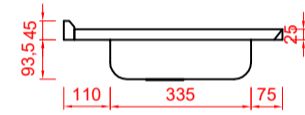

Códigos SKU PD1500 linha Standard

- | | | |
|--------------------|--------------------|---|
| CUBA ESQUERDA | CUBA DIREITA | PIA INOX 150X52 CONCRET CD DESL ESQ/DIR |
| FABPIA.01.15.01.01 | FABPIA.01.15.02.01 | PIA INOX 150X52 CONCRET CD DESL ESQ/DIR VALV |
| FABPIA.01.15.01.03 | FABPIA.01.15.02.03 | PIA INOX 150X52 CONCRET CD DESL ESQ/DIR VALV/SIF |
| FABPIA.01.15.01.05 | FABPIA.01.15.02.05 | PIA INOX 150X52 S/ PREENCH CD DESL ESQ/DIR |
| FABPIA.01.15.01.09 | FABPIA.01.15.02.09 | PIA INOX 150X52 S/ PREENCH CD DESL ESQ/DIR VALV |
| FABPIA.01.15.01.11 | FABPIA.01.15.02.11 | PIA INOX 150X52 S/ PREENCH CD DESL ESQ/DIR VALV/SIF |
| FABPIA.01.15.01.13 | FABPIA.01.15.02.13 | |

- | | | |
|--------------------|--------------------|--|
| CUBA ESQUERDA | CUBA DIREITA | PIA INOX 150X52 CONCRET CD DESL ESQ/DIR FURO |
| FABPIA.01.15.01.02 | FABPIA.01.15.02.02 | PIA INOX 150X52 CONCRET CD DESL ESQ/DIR FURO/VALV |
| FABPIA.01.15.01.04 | FABPIA.01.15.02.04 | PIA INOX 150X52 CONCRET CD DESL ESQ/DIR FURO/VALV/SIF |
| FABPIA.01.15.01.06 | FABPIA.01.15.02.06 | PIA INOX 150X52 CONCRET CD DESL ESQ/DIR FURO+TORN |
| FABPIA.01.15.01.07 | FABPIA.01.15.02.07 | PIA INOX 150X52 CONCRET CD DESL ESQ/DIR KIT COMP |
| FABPIA.01.15.01.08 | FABPIA.01.15.02.08 | PIA INOX 150X52 S/ PREENCH CD DESL ESQ/DIR FURO |
| FABPIA.01.15.01.10 | FABPIA.01.15.02.10 | PIA INOX 150X52 S/ PREENCH CD DESL ESQ/DIR FURO/VALV |
| FABPIA.01.15.01.12 | FABPIA.01.15.02.12 | PIA INOX 150X52 S/ PREENCH CD DESL ESQ/DIR FURO/VALV/SIF |
| FABPIA.01.15.01.14 | FABPIA.01.15.02.14 | |