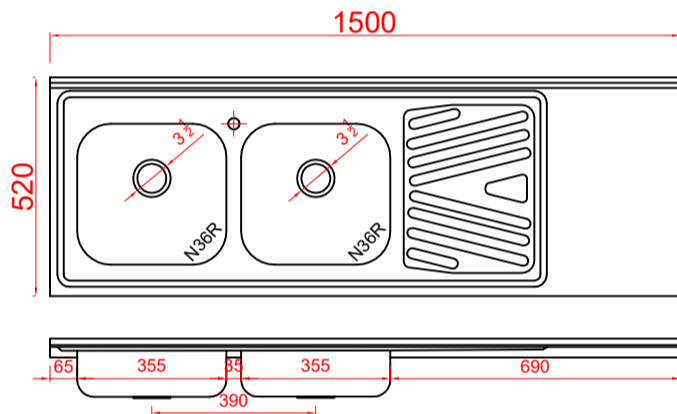

Códigos SKU PD1500 linha Standard

- | | | |
|--------------------|--------------------|---|
| CUBA ESQUERDA | CUBA DIREITA | PIA INOX 150X52 CONCRET CD DESL ESQ/DIR |
| FABPIA.01.15.01.01 | FABPIA.01.15.02.01 | PIA INOX 150X52 CONCRET CD DESL ESQ/DIR VALV |
| FABPIA.01.15.01.03 | FABPIA.01.15.02.03 | PIA INOX 150X52 CONCRET CD DESL ESQ/DIR VALV/SIF |
| FABPIA.01.15.01.05 | FABPIA.01.15.02.05 | PIA INOX 150X52 S/ PREENCH CD DESL ESQ/DIR |
| FABPIA.01.15.01.09 | FABPIA.01.15.02.09 | PIA INOX 150X52 S/ PREENCH CD DESL ESQ/DIR VALV |
| FABPIA.01.15.01.11 | FABPIA.01.15.02.11 | PIA INOX 150X52 S/ PREENCH CD DESL ESQ/DIR VALV/SIF |
| FABPIA.01.15.01.13 | FABPIA.01.15.02.13 | |

- | | | |
|--------------------|--------------------|--|
| CUBA ESQUERDA | CUBA DIREITA | PIA INOX 150X52 CONCRET CD DESL ESQ/DIR FURO |
| FABPIA.01.15.01.02 | FABPIA.01.15.02.02 | PIA INOX 150X52 CONCRET CD DESL ESQ/DIR FURO/VALV |
| FABPIA.01.15.01.04 | FABPIA.01.15.02.04 | PIA INOX 150X52 CONCRET CD DESL ESQ/DIR FURO/VALV/SIF |
| FABPIA.01.15.01.06 | FABPIA.01.15.02.06 | PIA INOX 150X52 CONCRET CD DESL ESQ/DIR FURO+TORN |
| FABPIA.01.15.01.07 | FABPIA.01.15.02.07 | PIA INOX 150X52 CONCRET CD DESL ESQ/DIR KIT COMP |
| FABPIA.01.15.01.08 | FABPIA.01.15.02.08 | PIA INOX 150X52 S/ PREENCH CD DESL ESQ/DIR FURO |
| FABPIA.01.15.01.10 | FABPIA.01.15.02.10 | PIA INOX 150X52 S/ PREENCH CD DESL ESQ/DIR FURO/VALV |
| FABPIA.01.15.01.12 | FABPIA.01.15.02.12 | PIA INOX 150X52 S/ PREENCH CD DESL ESQ/DIR FURO/VALV/SIF |
| FABPIA.01.15.01.14 | FABPIA.01.15.02.14 | |