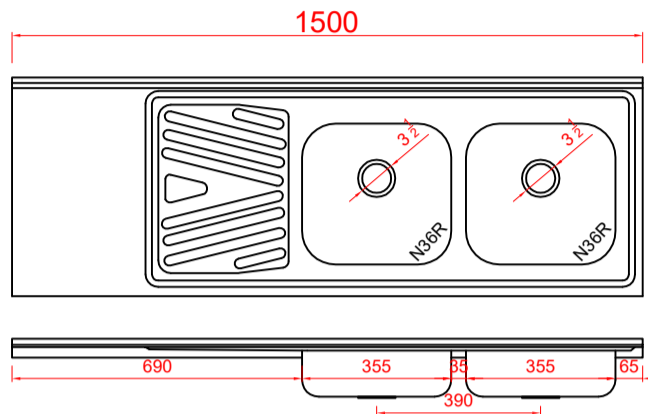

Códigos SKU PD1500 linha Standard

- | | | |
|--------------------|--------------------|---|
| CUBA ESQUERDA | CUBA DIREITA | PIA INOX 150X52 CONCRET CD DESL ESQ/DIR |
| FABPIA.01.15.01.01 | FABPIA.01.15.02.01 | PIA INOX 150X52 CONCRET CD DESL ESQ/DIR VALV |
| FABPIA.01.15.01.03 | FABPIA.01.15.02.03 | PIA INOX 150X52 CONCRET CD DESL ESQ/DIR VALV/SIF |
| FABPIA.01.15.01.05 | FABPIA.01.15.02.05 | PIA INOX 150X52 S/ PREENCH CD DESL ESQ/DIR |
| FABPIA.01.15.01.09 | FABPIA.01.15.02.09 | PIA INOX 150X52 S/ PREENCH CD DESL ESQ/DIR VALV |
| FABPIA.01.15.01.11 | FABPIA.01.15.02.11 | PIA INOX 150X52 S/ PREENCH CD DESL ESQ/DIR VALV/SIF |
| FABPIA.01.15.01.13 | FABPIA.01.15.02.13 | |

- | | | |
|--------------------|--------------------|--|
| CUBA ESQUERDA | CUBA DIREITA | PIA INOX 150X52 CONCRET CD DESL ESQ/DIR FURO |
| FABPIA.01.15.01.02 | FABPIA.01.15.02.02 | PIA INOX 150X52 CONCRET CD DESL ESQ/DIR FURO/VALV |
| FABPIA.01.15.01.04 | FABPIA.01.15.02.04 | PIA INOX 150X52 CONCRET CD DESL ESQ/DIR FURO/VALV/SIF |
| FABPIA.01.15.01.06 | FABPIA.01.15.02.06 | PIA INOX 150X52 CONCRET CD DESL ESQ/DIR FURO+TORN |
| FABPIA.01.15.01.07 | FABPIA.01.15.02.07 | PIA INOX 150X52 CONCRET CD DESL ESQ/DIR KIT COMP |
| FABPIA.01.15.01.08 | FABPIA.01.15.02.08 | PIA INOX 150X52 S/ PREENCH CD DESL ESQ/DIR FURO |
| FABPIA.01.15.01.10 | FABPIA.01.15.02.10 | PIA INOX 150X52 S/ PREENCH CD DESL ESQ/DIR FURO/VALV |
| FABPIA.01.15.01.12 | FABPIA.01.15.02.12 | PIA INOX 150X52 S/ PREENCH CD DESL ESQ/DIR FURO/VALV/SIF |
| FABPIA.01.15.01.14 | FABPIA.01.15.02.14 | |