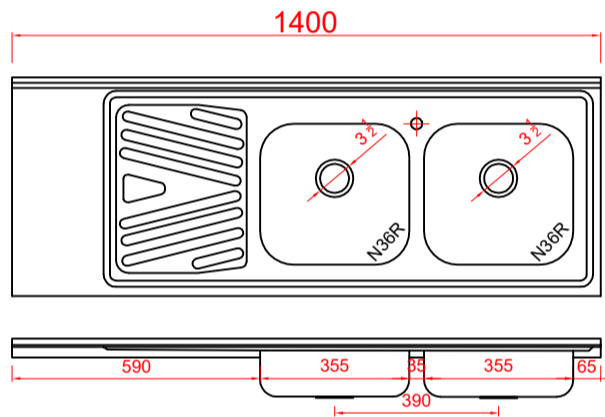

CUBA ESQUERDA
FABPIA.01.14.01.02
FABPIA.01.14.01.04
FABPIA.01.14.01.06
FABPIA.01.14.01.07
FABPIA.01.14.01.08
FABPIA.01.14.01.10
FABPIA.01.14.01.12
FABPIA.01.14.01.14

CUBA DIREITA
FABPIA.01.14.02.02
FABPIA.01.14.02.04
FABPIA.01.14.02.06
FABPIA.01.14.02.07
FABPIA.01.14.02.08
FABPIA.01.14.02.10
FABPIA.01.14.02.12
FABPIA.01.14.02.14

PIA INOX 140X52 CONCRET CD DESL ESQ/DIR FURO
PIA INOX 140X52 CONCRET CD DESL ESQ/DIR FURO/VALV
PIA INOX 140X52 CONCRET CD DESL ESQ/DIR FURO/VALV/SIF
PIA INOX 140X52 CONCRET CD DESL ESQ/DIR FURO+TORN
PIA INOX 140X52 CONCRET CD DESL ESQ/DIR KIT COMP
PIA INOX 140X52 S/ PREENCH CD DESL ESQ/DIR FURO
PIA INOX 140X52 S/ PREENCH CD DESL ESQ/DIR FURO/VALV
PIA INOX 140X52 S/ PREENCH CD DESL ESQ/DIR FURO/VALV/SIF