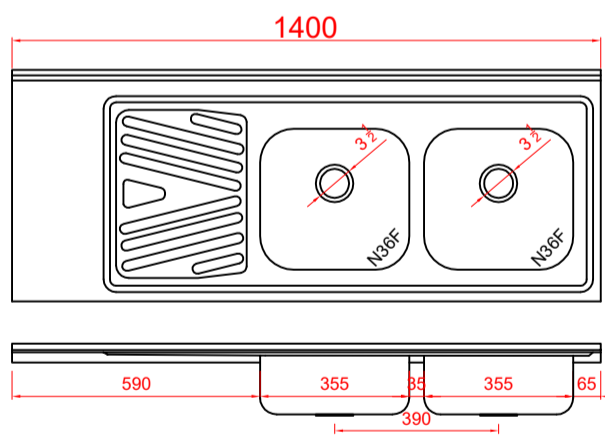

Códigos SKU PDL1400 linha Luxo

CUBA ESQUERDA
FABPIA.02.14.01.01
FABPIA.02.14.01.03
FABPIA.02.14.01.05
FABPIA.02.14.01.09
FABPIA.02.14.01.11
FABPIA.02.14.01.13

CUBA DIREITA
FABPIA.02.14.02.01
FABPIA.02.14.02.03
FABPIA.02.14.02.05
FABPIA.02.14.02.09
FABPIA.02.14.02.11
FABPIA.02.14.02.13

PIA INOX 304 140X55 CONCRET CD DESL ESQ/DIR
PIA INOX 304 140X55 CONCRET CD DESL ESQ/DIR VALV
PIA INOX 304 140X55 CONCRET CD DESL ESQ/DIR VALV/SIF
PIA INOX 304 140X55 S/ PREENCH CD DESL ESQ/DIR
PIA INOX 304 140X55 S/ PREENCH CD DESL ESQ/DIR VALV
PIA INOX 304 140X55 S/ PREENCH CD DESL ESQ/DIR VALV/SIF