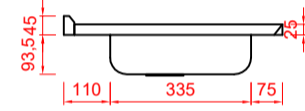

CUBA ESQUERDA
FABPIA.01.14.01.02
FABPIA.01.14.01.04
FABPIA.01.14.01.06
FABPIA.01.14.01.07
FABPIA.01.14.01.08
FABPIA.01.14.01.10
FABPIA.01.14.01.12
FABPIA.01.14.01.14

CUBA DIREITA
FABPIA.01.14.02.02
FABPIA.01.14.02.04
FABPIA.01.14.02.06
FABPIA.01.14.02.07
FABPIA.01.14.02.08
FABPIA.01.14.02.10
FABPIA.01.14.02.12
FABPIA.01.14.02.14

PIA INOX 140X52 CONCRET CD DESL ESQ/DIR FURO
PIA INOX 140X52 CONCRET CD DESL ESQ/DIR FURO/VALV
PIA INOX 140X52 CONCRET CD DESL ESQ/DIR FURO/VALV/SIF
PIA INOX 140X52 CONCRET CD DESL ESQ/DIR FURO+TORN
PIA INOX 140X52 CONCRET CD DESL ESQ/DIR KIT COMP
PIA INOX 140X52 S/ PREENCH CD DESL ESQ/DIR FURO
PIA INOX 140X52 S/ PREENCH CD DESL ESQ/DIR FURO/VALV
PIA INOX 140X52 S/ PREENCH CD DESL ESQ/DIR FURO/VALV/SIF