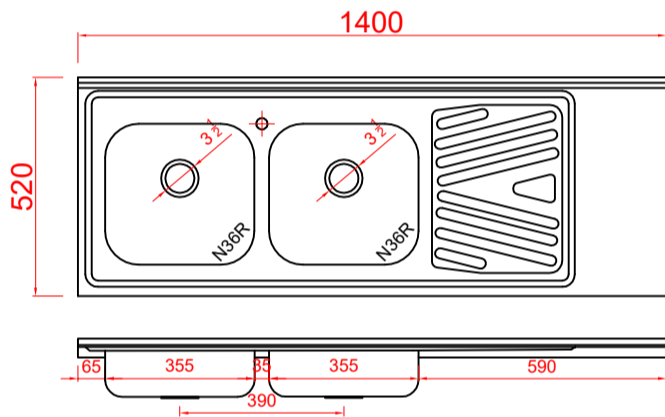

Códigos SKU PD1400 linha Standard

CUBA ESQUERDA
 FABPIA.01.14.01.01
 FABPIA.01.14.01.03
 FABPIA.01.14.01.05
 FABPIA.01.14.01.09
 FABPIA.01.14.01.11
 FABPIA.01.14.01.13

CUBA DIREITA
 FABPIA.01.14.02.01
 FABPIA.01.14.02.03
 FABPIA.01.14.02.05
 FABPIA.01.14.02.09
 FABPIA.01.14.02.11
 FABPIA.01.14.02.13

PIA INOX 140X52 CONCRET CD DESL ESQ/DIR
 PIA INOX 140X52 CONCRET CD DESL ESQ/DIR VALV
 PIA INOX 140X52 CONCRET CD DESL ESQ/DIR VALV/SIF
 PIA INOX 140X52 S/ PREENCH CD DESL ESQ/DIR
 PIA INOX 140X52 S/ PREENCH CD DESL ESQ/DIR VALV
 PIA INOX 140X52 S/ PREENCH CD DESL ESQ/DIR VALV/SIF

Códigos SKU PDL1400 linha Luxo

CUBA ESQUERDA
 FABPIA.02.14.01.01
 FABPIA.02.14.01.03
 FABPIA.02.14.01.05
 FABPIA.02.14.01.09
 FABPIA.02.14.01.11
 FABPIA.02.14.01.13

CUBA DIREITA
 FABPIA.02.14.02.01
 FABPIA.02.14.02.03
 FABPIA.02.14.02.05
 FABPIA.02.14.02.09
 FABPIA.02.14.02.11
 FABPIA.02.14.02.13