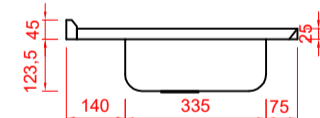

Códigos SKU PDL1400 linha Luxo

CUBA ESQUERDA
FABPIA.02.14.01.01
FABPIA.02.14.01.03
FABPIA.02.14.01.05
FABPIA.02.14.01.09
FABPIA.02.14.01.11
FABPIA.02.14.01.13

CUBA DIREITA
FABPIA.02.14.02.01
FABPIA.02.14.02.03
FABPIA.02.14.02.05
FABPIA.02.14.02.09
FABPIA.02.14.02.11
FABPIA.02.14.02.13

PIA INOX 304 140X55 CONCRET CD DESL ESQ/DIR
PIA INOX 304 140X55 CONCRET CD DESL ESQ/DIR VALV
PIA INOX 304 140X55 CONCRET CD DESL ESQ/DIR VALV/SIF
PIA INOX 304 140X55 S/ PREENCH CD DESL ESQ/DIR
PIA INOX 304 140X55 S/ PREENCH CD DESL ESQ/DIR VALV
PIA INOX 304 140X55 S/ PREENCH CD DESL ESQ/DIR VALV/SIF