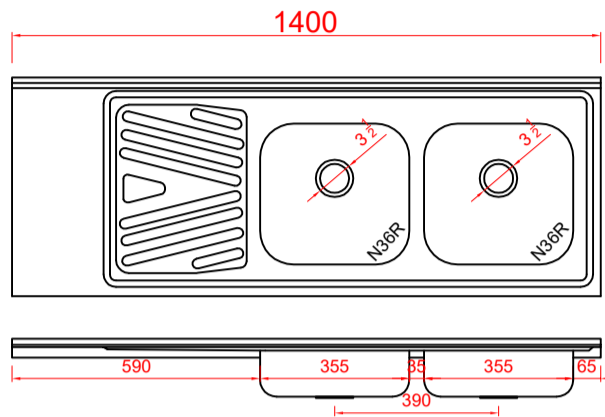

Códigos SKU PD1400 linha Standard

CUBA ESQUERDA
 FABPIA.01.14.01.01
 FABPIA.01.14.01.03
 FABPIA.01.14.01.05
 FABPIA.01.14.01.09
 FABPIA.01.14.01.11
 FABPIA.01.14.01.13

CUBA DIREITA
 FABPIA.01.14.02.01
 FABPIA.01.14.02.03
 FABPIA.01.14.02.05
 FABPIA.01.14.02.09
 FABPIA.01.14.02.11
 FABPIA.01.14.02.13

PIA INOX 140X52 CONCRET CD DESL ESQ/DIR
 PIA INOX 140X52 CONCRET CD DESL ESQ/DIR VALV
 PIA INOX 140X52 CONCRET CD DESL ESQ/DIR VALV/SIF
 PIA INOX 140X52 S/ PREENCH CD DESL ESQ/DIR
 PIA INOX 140X52 S/ PREENCH CD DESL ESQ/DIR VALV
 PIA INOX 140X52 S/ PREENCH CD DESL ESQ/DIR VALV/SIF