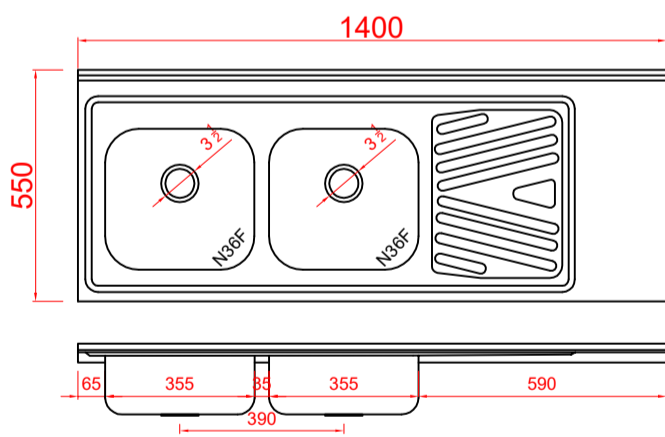

Códigos SKU PDL1400 linha Luxo

CUBA ESQUERDA
FABPIA.02.14.01.01
FABPIA.02.14.01.03
FABPIA.02.14.01.05
FABPIA.02.14.01.09
FABPIA.02.14.01.11
FABPIA.02.14.01.13

CUBA DIREITA
FABPIA.02.14.02.01
FABPIA.02.14.02.03
FABPIA.02.14.02.05
FABPIA.02.14.02.09
FABPIA.02.14.02.11
FABPIA.02.14.02.13

PIA INOX 304 140X55 CONCRET CD DESL ESQ/DIR
PIA INOX 304 140X55 CONCRET CD DESL ESQ/DIR VALV
PIA INOX 304 140X55 CONCRET CD DESL ESQ/DIR VALV/SIF
PIA INOX 304 140X55 S/ PREENCH CD DESL ESQ/DIR
PIA INOX 304 140X55 S/ PREENCH CD DESL ESQ/DIR VALV
PIA INOX 304 140X55 S/ PREENCH CD DESL ESQ/DIR VALV/SIF