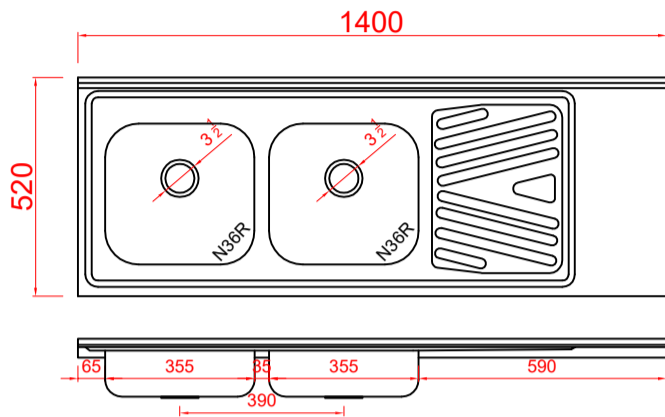

Códigos SKU PD1400 linha Standard

CUBA ESQUERDA
 FABPIA.01.14.01.01
 FABPIA.01.14.01.03
 FABPIA.01.14.01.05
 FABPIA.01.14.01.09
 FABPIA.01.14.01.11
 FABPIA.01.14.01.13

CUBA DIREITA
 FABPIA.01.14.02.01
 FABPIA.01.14.02.03
 FABPIA.01.14.02.05
 FABPIA.01.14.02.09
 FABPIA.01.14.02.11
 FABPIA.01.14.02.13

PIA INOX 140X52 CONCRET CD DESL ESQ/DIR
 PIA INOX 140X52 CONCRET CD DESL ESQ/DIR VALV
 PIA INOX 140X52 CONCRET CD DESL ESQ/DIR VALV/SIF
 PIA INOX 140X52 S/ PREENCH CD DESL ESQ/DIR
 PIA INOX 140X52 S/ PREENCH CD DESL ESQ/DIR VALV
 PIA INOX 140X52 S/ PREENCH CD DESL ESQ/DIR VALV/SIF

Códigos SKU PDL1400 linha Luxo

CUBA ESQUERDA
 FABPIA.02.14.01.01
 FABPIA.02.14.01.03
 FABPIA.02.14.01.05
 FABPIA.02.14.01.09
 FABPIA.02.14.01.11
 FABPIA.02.14.01.13

CUBA DIREITA
 FABPIA.02.14.02.01
 FABPIA.02.14.02.03
 FABPIA.02.14.02.05
 FABPIA.02.14.02.09
 FABPIA.02.14.02.11
 FABPIA.02.14.02.13