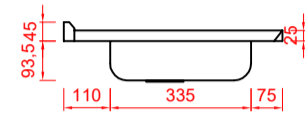

Códigos SKU PD1400 linha Standard

CUBA ESQUERDA
 FABPIA.01.14.01.01
 FABPIA.01.14.01.03
 FABPIA.01.14.01.05
 FABPIA.01.14.01.09
 FABPIA.01.14.01.11
 FABPIA.01.14.01.13

CUBA DIREITA
 FABPIA.01.14.02.01
 FABPIA.01.14.02.03
 FABPIA.01.14.02.05
 FABPIA.01.14.02.09
 FABPIA.01.14.02.11
 FABPIA.01.14.02.13

PIA INOX 140X52 CONCRET CD DESL ESQ/DIR
 PIA INOX 140X52 CONCRET CD DESL ESQ/DIR VALV
 PIA INOX 140X52 CONCRET CD DESL ESQ/DIR VALV/SIF
 PIA INOX 140X52 S/ PREENCH CD DESL ESQ/DIR
 PIA INOX 140X52 S/ PREENCH CD DESL ESQ/DIR VALV
 PIA INOX 140X52 S/ PREENCH CD DESL ESQ/DIR VALV/SIF

CUBA ESQUERDA
 FABPIA.01.14.01.02
 FABPIA.01.14.01.04
 FABPIA.01.14.01.06
 FABPIA.01.14.01.07
 FABPIA.01.14.01.08
 FABPIA.01.14.01.10
 FABPIA.01.14.01.12
 FABPIA.01.14.01.14

CUBA DIREITA
 FABPIA.01.14.02.02
 FABPIA.01.14.02.04
 FABPIA.01.14.02.06
 FABPIA.01.14.02.07
 FABPIA.01.14.02.08
 FABPIA.01.14.02.10
 FABPIA.01.14.02.12
 FABPIA.01.14.02.14