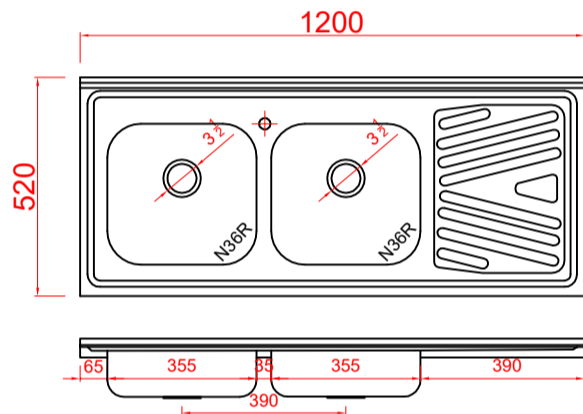

Códigos SKU PD1200 linha Standard

CUBA ESQUERDA	CUBA DIREITA	PIA INOX 120X52 CONCRET CD DESL ESQ/DIR
FABPIA.01.13.01.01	FABPIA.01.13.02.01	PIA INOX 120X52 CONCRET CD DESL ESQ/DIR VALV
FABPIA.01.13.01.03	FABPIA.01.13.02.03	PIA INOX 120X52 CONCRET CD DESL ESQ/DIR VALV/SIF
FABPIA.01.13.01.05	FABPIA.01.13.02.05	PIA INOX 120X52 S/ PREENCH CD DESL ESQ/DIR
FABPIA.01.13.01.09	FABPIA.01.13.02.09	PIA INOX 120X52 S/ PREENCH CD DESL ESQ/DIR VALV
FABPIA.01.13.01.11	FABPIA.01.13.02.11	PIA INOX 120X52 S/ PREENCH CD DESL ESQ/DIR VALV/SIF
FABPIA.01.13.01.13	FABPIA.01.13.02.13	

CUBA ESQUERDA	CUBA DIREITA	PIA INOX 120X52 CONCRET CD DESL ESQ/DIR FURO
FABPIA.01.13.01.02	FABPIA.01.13.02.02	PIA INOX 120X52 CONCRET CD DESL ESQ/DIR FURO/VALV
FABPIA.01.13.01.04	FABPIA.01.13.02.04	PIA INOX 120X52 CONCRET CD DESL ESQ/DIR FURO/VALV/SIF
FABPIA.01.13.01.06	FABPIA.01.13.02.06	PIA INOX 120X52 CONCRET CD DESL ESQ/DIR FURO+TORN
FABPIA.01.13.01.07	FABPIA.01.13.02.07	PIA INOX 120X52 CONCRET CD DESL ESQ/DIR KIT COMP
FABPIA.01.13.01.08	FABPIA.01.13.02.08	PIA INOX 120X52 S/ PREENCH CD DESL ESQ/DIR FURO
FABPIA.01.13.01.10	FABPIA.01.13.02.10	PIA INOX 120X52 S/ PREENCH CD DESL ESQ/DIR FURO/VALV
FABPIA.01.13.01.12	FABPIA.01.13.02.12	PIA INOX 120X52 S/ PREENCH CD DESL ESQ/DIR FURO/VALV/SIF
FABPIA.01.13.01.14	FABPIA.01.13.02.14	

Códigos SKU PDL1200 linha Luxo

CUBA ESQUERDA	CUBA DIREITA	PIA INOX 304 120X55 CONCRET CD DESL ESQ/DIR
FABPIA.02.13.01.01	FABPIA.02.13.02.01	PIA INOX 304 120X55 CONCRET CD DESL ESQ/DIR VALV
FABPIA.02.13.01.03	FABPIA.02.13.02.03	PIA INOX 304 120X55 CONCRET CD DESL ESQ/DIR VALV/SIF
FABPIA.02.13.01.05	FABPIA.02.13.02.05	PIA INOX 304 120X55 S/ PREENCH CD DESL ESQ/DIR
FABPIA.02.13.01.09	FABPIA.02.13.02.09	PIA INOX 304 120X55 S/ PREENCH CD DESL ESQ/DIR VALV
FABPIA.02.13.01.11	FABPIA.02.13.02.11	PIA INOX 304 120X55 S/ PREENCH CD DESL ESQ/DIR VALV/SIF
FABPIA.02.13.01.13	FABPIA.02.13.02.13	