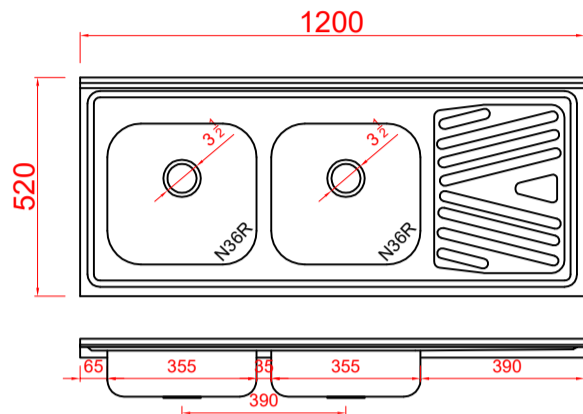

Códigos SKU PD1200 linha Standard

CUBA ESQUERDA	CUBA DIREITA	PIA INOX 120X52 CONCRET CD DESL ESQ/DIR
FABPIA.01.13.01.01	FABPIA.01.13.02.01	PIA INOX 120X52 CONCRET CD DESL ESQ/DIR VALV
FABPIA.01.13.01.03	FABPIA.01.13.02.03	PIA INOX 120X52 CONCRET CD DESL ESQ/DIR VALV/SIF
FABPIA.01.13.01.05	FABPIA.01.13.02.05	PIA INOX 120X52 S/ PREENCH CD DESL ESQ/DIR
FABPIA.01.13.01.09	FABPIA.01.13.02.09	PIA INOX 120X52 S/ PREENCH CD DESL ESQ/DIR VALV
FABPIA.01.13.01.11	FABPIA.01.13.02.11	PIA INOX 120X52 S/ PREENCH CD DESL ESQ/DIR VALV/SIF
FABPIA.01.13.01.13	FABPIA.01.13.02.13	

CUBA ESQUERDA	CUBA DIREITA	PIA INOX 120X52 CONCRET CD DESL ESQ/DIR FURO
FABPIA.01.13.01.02	FABPIA.01.13.02.02	PIA INOX 120X52 CONCRET CD DESL ESQ/DIR FURO/VALV
FABPIA.01.13.01.04	FABPIA.01.13.02.04	PIA INOX 120X52 CONCRET CD DESL ESQ/DIR FURO/VALV/SIF
FABPIA.01.13.01.06	FABPIA.01.13.02.06	PIA INOX 120X52 CONCRET CD DESL ESQ/DIR FURO+TORN
FABPIA.01.13.01.07	FABPIA.01.13.02.07	PIA INOX 120X52 CONCRET CD DESL ESQ/DIR KIT COMP
FABPIA.01.13.01.08	FABPIA.01.13.02.08	PIA INOX 120X52 S/ PREENCH CD DESL ESQ/DIR FURO
FABPIA.01.13.01.10	FABPIA.01.13.02.10	PIA INOX 120X52 S/ PREENCH CD DESL ESQ/DIR FURO/VALV
FABPIA.01.13.01.12	FABPIA.01.13.02.12	PIA INOX 120X52 S/ PREENCH CD DESL ESQ/DIR FURO/VALV/SIF
FABPIA.01.13.01.14	FABPIA.01.13.02.14	

Códigos SKU PDL1200 linha Luxo

CUBA ESQUERDA	CUBA DIREITA	PIA INOX 304 120X55 CONCRET CD DESL ESQ/DIR
FABPIA.02.13.01.01	FABPIA.02.13.02.01	PIA INOX 304 120X55 CONCRET CD DESL ESQ/DIR VALV
FABPIA.02.13.01.03	FABPIA.02.13.02.03	PIA INOX 304 120X55 CONCRET CD DESL ESQ/DIR VALV/SIF
FABPIA.02.13.01.05	FABPIA.02.13.02.05	PIA INOX 304 120X55 S/ PREENCH CD DESL ESQ/DIR
FABPIA.02.13.01.09	FABPIA.02.13.02.09	PIA INOX 304 120X55 S/ PREENCH CD DESL ESQ/DIR VALV
FABPIA.02.13.01.11	FABPIA.02.13.02.11	PIA INOX 304 120X55 S/ PREENCH CD DESL ESQ/DIR VALV/SIF
FABPIA.02.13.01.13	FABPIA.02.13.02.13	