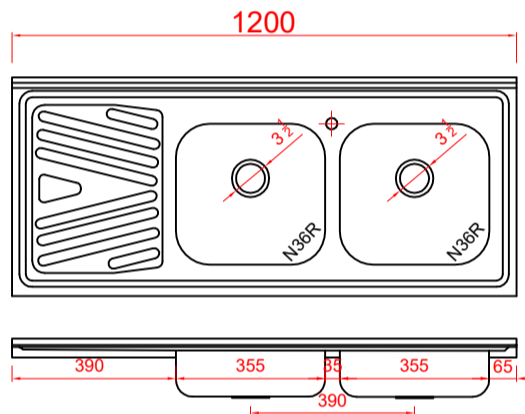

Códigos SKU PD1200 linha Standard

CUBA ESQUERDA	CUBA DIREITA	PIA INOX 120X52 CONCRET CD DESL ESQ/DIR
FABPIA.01.13.01.01	FABPIA.01.13.02.01	PIA INOX 120X52 CONCRET CD DESL ESQ/DIR VALV
FABPIA.01.13.01.03	FABPIA.01.13.02.03	PIA INOX 120X52 CONCRET CD DESL ESQ/DIR VALV/SIF
FABPIA.01.13.01.05	FABPIA.01.13.02.05	PIA INOX 120X52 S/ PREENCH CD DESL ESQ/DIR
FABPIA.01.13.01.09	FABPIA.01.13.02.09	PIA INOX 120X52 S/ PREENCH CD DESL ESQ/DIR VALV
FABPIA.01.13.01.11	FABPIA.01.13.02.11	PIA INOX 120X52 S/ PREENCH CD DESL ESQ/DIR VALV/SIF
FABPIA.01.13.01.13	FABPIA.01.13.02.13	

CUBA ESQUERDA	CUBA DIREITA	PIA INOX 120X52 CONCRET CD DESL ESQ/DIR FURO
FABPIA.01.13.01.02	FABPIA.01.13.02.02	PIA INOX 120X52 CONCRET CD DESL ESQ/DIR FURO/VALV
FABPIA.01.13.01.04	FABPIA.01.13.02.04	PIA INOX 120X52 CONCRET CD DESL ESQ/DIR FURO/VALV/SIF
FABPIA.01.13.01.06	FABPIA.01.13.02.06	PIA INOX 120X52 CONCRET CD DESL ESQ/DIR FURO+TORN
FABPIA.01.13.01.07	FABPIA.01.13.02.07	PIA INOX 120X52 CONCRET CD DESL ESQ/DIR KIT COMP
FABPIA.01.13.01.08	FABPIA.01.13.02.08	PIA INOX 120X52 S/ PREENCH CD DESL ESQ/DIR FURO
FABPIA.01.13.01.10	FABPIA.01.13.02.10	PIA INOX 120X52 S/ PREENCH CD DESL ESQ/DIR FURO/VALV
FABPIA.01.13.01.12	FABPIA.01.13.02.12	PIA INOX 120X52 S/ PREENCH CD DESL ESQ/DIR FURO/VALV/SIF
FABPIA.01.13.01.14	FABPIA.01.13.02.14	

Códigos SKU PDL1200 linha Luxo

CUBA ESQUERDA	CUBA DIREITA	PIA INOX 304 120X55 CONCRET CD DESL ESQ/DIR
FABPIA.02.13.01.01	FABPIA.02.13.02.01	PIA INOX 304 120X55 CONCRET CD DESL ESQ/DIR VALV
FABPIA.02.13.01.03	FABPIA.02.13.02.03	PIA INOX 304 120X55 CONCRET CD DESL ESQ/DIR VALV/SIF
FABPIA.02.13.01.05	FABPIA.02.13.02.05	PIA INOX 304 120X55 S/ PREENCH CD DESL ESQ/DIR
FABPIA.02.13.01.09	FABPIA.02.13.02.09	PIA INOX 304 120X55 S/ PREENCH CD DESL ESQ/DIR VALV
FABPIA.02.13.01.11	FABPIA.02.13.02.11	PIA INOX 304 120X55 S/ PREENCH CD DESL ESQ/DIR VALV/SIF
FABPIA.02.13.01.13	FABPIA.02.13.02.13	