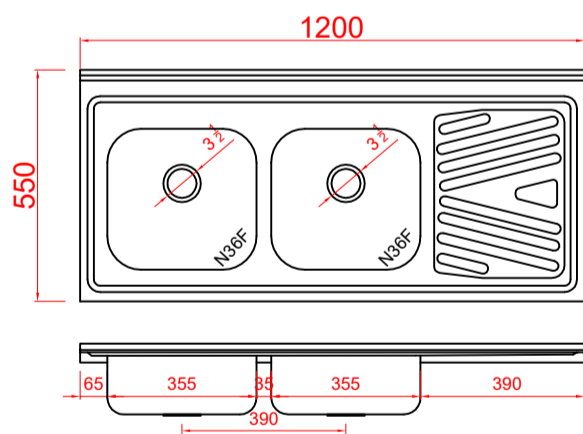

Códigos SKU PD1200 linha Standard

CUBA ESQUERDA	CUBA DIREITA	PIA INOX 120X52 CONCRET CD DESL ESQ/DIR
FABPIA.01.13.01.01	FABPIA.01.13.02.01	PIA INOX 120X52 CONCRET CD DESL ESQ/DIR VALV
FABPIA.01.13.01.03	FABPIA.01.13.02.03	PIA INOX 120X52 CONCRET CD DESL ESQ/DIR VALV/SIF
FABPIA.01.13.01.05	FABPIA.01.13.02.05	PIA INOX 120X52 S/ PREENCH CD DESL ESQ/DIR
FABPIA.01.13.01.09	FABPIA.01.13.02.09	PIA INOX 120X52 S/ PREENCH CD DESL ESQ/DIR VALV
FABPIA.01.13.01.11	FABPIA.01.13.02.11	PIA INOX 120X52 S/ PREENCH CD DESL ESQ/DIR VALV/SIF
FABPIA.01.13.01.13	FABPIA.01.13.02.13	

CUBA ESQUERDA	CUBA DIREITA	PIA INOX 120X52 CONCRET CD DESL ESQ/DIR FURO
FABPIA.01.13.01.02	FABPIA.01.13.02.02	PIA INOX 120X52 CONCRET CD DESL ESQ/DIR FURO/VALV
FABPIA.01.13.01.04	FABPIA.01.13.02.04	PIA INOX 120X52 CONCRET CD DESL ESQ/DIR FURO/VALV/SIF
FABPIA.01.13.01.06	FABPIA.01.13.02.06	PIA INOX 120X52 CONCRET CD DESL ESQ/DIR FURO+TORN
FABPIA.01.13.01.07	FABPIA.01.13.02.07	PIA INOX 120X52 CONCRET CD DESL ESQ/DIR KIT COMP
FABPIA.01.13.01.08	FABPIA.01.13.02.08	PIA INOX 120X52 S/ PREENCH CD DESL ESQ/DIR FURO
FABPIA.01.13.01.10	FABPIA.01.13.02.10	PIA INOX 120X52 S/ PREENCH CD DESL ESQ/DIR FURO/VALV
FABPIA.01.13.01.12	FABPIA.01.13.02.12	PIA INOX 120X52 S/ PREENCH CD DESL ESQ/DIR FURO/VALV/SIF
FABPIA.01.13.01.14	FABPIA.01.13.02.14	

Códigos SKU PDL1200 linha Luxo

CUBA ESQUERDA	CUBA DIREITA	PIA INOX 304 120X55 CONCRET CD DESL ESQ/DIR
FABPIA.02.13.01.01	FABPIA.02.13.02.01	PIA INOX 304 120X55 CONCRET CD DESL ESQ/DIR VALV
FABPIA.02.13.01.03	FABPIA.02.13.02.03	PIA INOX 304 120X55 CONCRET CD DESL ESQ/DIR VALV/SIF
FABPIA.02.13.01.05	FABPIA.02.13.02.05	PIA INOX 304 120X55 S/ PREENCH CD DESL ESQ/DIR
FABPIA.02.13.01.09	FABPIA.02.13.02.09	PIA INOX 304 120X55 S/ PREENCH CD DESL ESQ/DIR VALV
FABPIA.02.13.01.11	FABPIA.02.13.02.11	PIA INOX 304 120X55 S/ PREENCH CD DESL ESQ/DIR VALV/SIF
FABPIA.02.13.01.13	FABPIA.02.13.02.13	