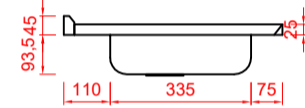

Códigos SKU PD1200 linha Standard

CUBA ESQUERDA	CUBA DIREITA	PIA INOX 120X52 CONCRET CD DESL ESQ/DIR
FABPIA.01.13.01.01	FABPIA.01.13.02.01	PIA INOX 120X52 CONCRET CD DESL ESQ/DIR VALV
FABPIA.01.13.01.03	FABPIA.01.13.02.03	PIA INOX 120X52 CONCRET CD DESL ESQ/DIR VALV/SIF
FABPIA.01.13.01.05	FABPIA.01.13.02.05	PIA INOX 120X52 S/ PREENCH CD DESL ESQ/DIR
FABPIA.01.13.01.09	FABPIA.01.13.02.09	PIA INOX 120X52 S/ PREENCH CD DESL ESQ/DIR VALV
FABPIA.01.13.01.11	FABPIA.01.13.02.11	PIA INOX 120X52 S/ PREENCH CD DESL ESQ/DIR VALV/SIF
FABPIA.01.13.01.13	FABPIA.01.13.02.13	

CUBA ESQUERDA	CUBA DIREITA	PIA INOX 120X52 CONCRET CD DESL ESQ/DIR FURO
FABPIA.01.13.01.02	FABPIA.01.13.02.02	PIA INOX 120X52 CONCRET CD DESL ESQ/DIR FURO/VALV
FABPIA.01.13.01.04	FABPIA.01.13.02.04	PIA INOX 120X52 CONCRET CD DESL ESQ/DIR FURO/VALV/SIF
FABPIA.01.13.01.06	FABPIA.01.13.02.06	PIA INOX 120X52 CONCRET CD DESL ESQ/DIR FURO+TORN
FABPIA.01.13.01.07	FABPIA.01.13.02.07	PIA INOX 120X52 CONCRET CD DESL ESQ/DIR KIT COMP
FABPIA.01.13.01.08	FABPIA.01.13.02.08	PIA INOX 120X52 S/ PREENCH CD DESL ESQ/DIR FURO
FABPIA.01.13.01.10	FABPIA.01.13.02.10	PIA INOX 120X52 S/ PREENCH CD DESL ESQ/DIR FURO/VALV
FABPIA.01.13.01.12	FABPIA.01.13.02.12	PIA INOX 120X52 S/ PREENCH CD DESL ESQ/DIR FURO/VALV/SIF
FABPIA.01.13.01.14	FABPIA.01.13.02.14	

Códigos SKU PDL1200 linha Luxo

CUBA ESQUERDA	CUBA DIREITA	PIA INOX 304 120X55 CONCRET CD DESL ESQ/DIR
FABPIA.02.13.01.01	FABPIA.02.13.02.01	PIA INOX 304 120X55 CONCRET CD DESL ESQ/DIR VALV
FABPIA.02.13.01.03	FABPIA.02.13.02.03	PIA INOX 304 120X55 CONCRET CD DESL ESQ/DIR VALV/SIF
FABPIA.02.13.01.05	FABPIA.02.13.02.05	PIA INOX 304 120X55 S/ PREENCH CD DESL ESQ/DIR
FABPIA.02.13.01.09	FABPIA.02.13.02.09	PIA INOX 304 120X55 S/ PREENCH CD DESL ESQ/DIR VALV
FABPIA.02.13.01.11	FABPIA.02.13.02.11	PIA INOX 304 120X55 S/ PREENCH CD DESL ESQ/DIR VALV/SIF
FABPIA.02.13.01.13	FABPIA.02.13.02.13	