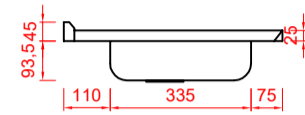

Códigos SKU PD1200 linha Standard

CUBA ESQUERDA	CUBA DIREITA	PIA INOX 120X52 CONCRET CD DESL ESQ/DIR
FABPIA.01.13.01.01	FABPIA.01.13.02.01	PIA INOX 120X52 CONCRET CD DESL ESQ/DIR VALV
FABPIA.01.13.01.03	FABPIA.01.13.02.03	PIA INOX 120X52 CONCRET CD DESL ESQ/DIR VALV/SIF
FABPIA.01.13.01.05	FABPIA.01.13.02.05	PIA INOX 120X52 S/ PREENCH CD DESL ESQ/DIR
FABPIA.01.13.01.09	FABPIA.01.13.02.09	PIA INOX 120X52 S/ PREENCH CD DESL ESQ/DIR VALV
FABPIA.01.13.01.11	FABPIA.01.13.02.11	PIA INOX 120X52 S/ PREENCH CD DESL ESQ/DIR VALV/SIF
FABPIA.01.13.01.13	FABPIA.01.13.02.13	

CUBA ESQUERDA	CUBA DIREITA	PIA INOX 120X52 CONCRET CD DESL ESQ/DIR FURO
FABPIA.01.13.01.02	FABPIA.01.13.02.02	PIA INOX 120X52 CONCRET CD DESL ESQ/DIR FURO/VALV
FABPIA.01.13.01.04	FABPIA.01.13.02.04	PIA INOX 120X52 CONCRET CD DESL ESQ/DIR FURO/VALV/SIF
FABPIA.01.13.01.06	FABPIA.01.13.02.06	PIA INOX 120X52 CONCRET CD DESL ESQ/DIR FURO+TORN
FABPIA.01.13.01.07	FABPIA.01.13.02.07	PIA INOX 120X52 CONCRET CD DESL ESQ/DIR KIT COMP
FABPIA.01.13.01.08	FABPIA.01.13.02.08	PIA INOX 120X52 S/ PREENCH CD DESL ESQ/DIR FURO
FABPIA.01.13.01.10	FABPIA.01.13.02.10	PIA INOX 120X52 S/ PREENCH CD DESL ESQ/DIR FURO/VALV
FABPIA.01.13.01.12	FABPIA.01.13.02.12	PIA INOX 120X52 S/ PREENCH CD DESL ESQ/DIR FURO/VALV/SIF
FABPIA.01.13.01.14	FABPIA.01.13.02.14	

Códigos SKU PDL1200 linha Luxo

CUBA ESQUERDA	CUBA DIREITA	PIA INOX 304 120X55 CONCRET CD DESL ESQ/DIR
FABPIA.02.13.01.01	FABPIA.02.13.02.01	PIA INOX 304 120X55 CONCRET CD DESL ESQ/DIR VALV
FABPIA.02.13.01.03	FABPIA.02.13.02.03	PIA INOX 304 120X55 CONCRET CD DESL ESQ/DIR VALV/SIF
FABPIA.02.13.01.05	FABPIA.02.13.02.05	PIA INOX 304 120X55 S/ PREENCH CD DESL ESQ/DIR
FABPIA.02.13.01.09	FABPIA.02.13.02.09	PIA INOX 304 120X55 S/ PREENCH CD DESL ESQ/DIR VALV
FABPIA.02.13.01.11	FABPIA.02.13.02.11	PIA INOX 304 120X55 S/ PREENCH CD DESL ESQ/DIR VALV/SIF
FABPIA.02.13.01.13	FABPIA.02.13.02.13	