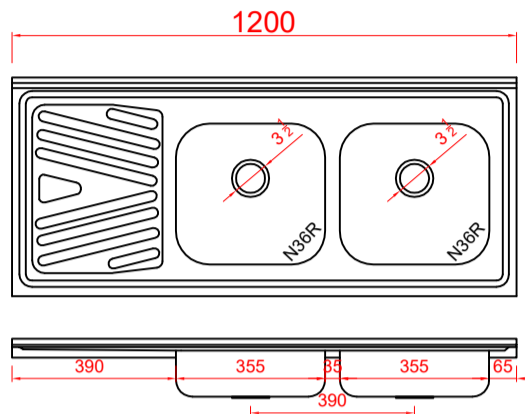

Códigos SKU PD1200 linha Standard

CUBA ESQUERDA	CUBA DIREITA	PIA INOX 120X52 CONCRET CD DESL ESQ/DIR
FABPIA.01.13.01.01	FABPIA.01.13.02.01	PIA INOX 120X52 CONCRET CD DESL ESQ/DIR VALV
FABPIA.01.13.01.03	FABPIA.01.13.02.03	PIA INOX 120X52 CONCRET CD DESL ESQ/DIR VALV/SIF
FABPIA.01.13.01.05	FABPIA.01.13.02.05	PIA INOX 120X52 S/ PREENCH CD DESL ESQ/DIR
FABPIA.01.13.01.09	FABPIA.01.13.02.09	PIA INOX 120X52 S/ PREENCH CD DESL ESQ/DIR VALV
FABPIA.01.13.01.11	FABPIA.01.13.02.11	PIA INOX 120X52 S/ PREENCH CD DESL ESQ/DIR VALV/SIF
FABPIA.01.13.01.13	FABPIA.01.13.02.13	

CUBA ESQUERDA	CUBA DIREITA	PIA INOX 120X52 CONCRET CD DESL ESQ/DIR FURO
FABPIA.01.13.01.02	FABPIA.01.13.02.02	PIA INOX 120X52 CONCRET CD DESL ESQ/DIR FURO/VALV
FABPIA.01.13.01.04	FABPIA.01.13.02.04	PIA INOX 120X52 CONCRET CD DESL ESQ/DIR FURO/VALV/SIF
FABPIA.01.13.01.06	FABPIA.01.13.02.06	PIA INOX 120X52 CONCRET CD DESL ESQ/DIR FURO+TORN
FABPIA.01.13.01.07	FABPIA.01.13.02.07	PIA INOX 120X52 CONCRET CD DESL ESQ/DIR KIT COMP
FABPIA.01.13.01.08	FABPIA.01.13.02.08	PIA INOX 120X52 S/ PREENCH CD DESL ESQ/DIR FURO
FABPIA.01.13.01.10	FABPIA.01.13.02.10	PIA INOX 120X52 S/ PREENCH CD DESL ESQ/DIR FURO/VALV
FABPIA.01.13.01.12	FABPIA.01.13.02.12	PIA INOX 120X52 S/ PREENCH CD DESL ESQ/DIR FURO/VALV/SIF
FABPIA.01.13.01.14	FABPIA.01.13.02.14	

Códigos SKU PDL1200 linha Luxo

CUBA ESQUERDA	CUBA DIREITA	PIA INOX 304 120X55 CONCRET CD DESL ESQ/DIR
FABPIA.02.13.01.01	FABPIA.02.13.02.01	PIA INOX 304 120X55 CONCRET CD DESL ESQ/DIR VALV
FABPIA.02.13.01.03	FABPIA.02.13.02.03	PIA INOX 304 120X55 CONCRET CD DESL ESQ/DIR VALV/SIF
FABPIA.02.13.01.05	FABPIA.02.13.02.05	PIA INOX 304 120X55 S/ PREENCH CD DESL ESQ/DIR
FABPIA.02.13.01.09	FABPIA.02.13.02.09	PIA INOX 304 120X55 S/ PREENCH CD DESL ESQ/DIR VALV
FABPIA.02.13.01.11	FABPIA.02.13.02.11	PIA INOX 304 120X55 S/ PREENCH CD DESL ESQ/DIR VALV/SIF
FABPIA.02.13.01.13	FABPIA.02.13.02.13	