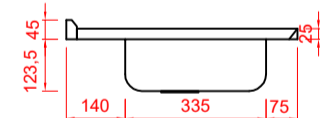

Códigos SKU PD1200 linha Standard

CUBA ESQUERDA	CUBA DIREITA	PIA INOX 120X52 CONCRET CD DESL ESQ/DIR
FABPIA.01.13.01.01	FABPIA.01.13.02.01	PIA INOX 120X52 CONCRET CD DESL ESQ/DIR VALV
FABPIA.01.13.01.03	FABPIA.01.13.02.03	PIA INOX 120X52 CONCRET CD DESL ESQ/DIR VALV/SIF
FABPIA.01.13.01.05	FABPIA.01.13.02.05	PIA INOX 120X52 S/ PREENCH CD DESL ESQ/DIR
FABPIA.01.13.01.09	FABPIA.01.13.02.09	PIA INOX 120X52 S/ PREENCH CD DESL ESQ/DIR VALV
FABPIA.01.13.01.11	FABPIA.01.13.02.11	PIA INOX 120X52 S/ PREENCH CD DESL ESQ/DIR VALV/SIF
FABPIA.01.13.01.13	FABPIA.01.13.02.13	

CUBA ESQUERDA	CUBA DIREITA	PIA INOX 120X52 CONCRET CD DESL ESQ/DIR FURO
FABPIA.01.13.01.02	FABPIA.01.13.02.02	PIA INOX 120X52 CONCRET CD DESL ESQ/DIR FURO/VALV
FABPIA.01.13.01.04	FABPIA.01.13.02.04	PIA INOX 120X52 CONCRET CD DESL ESQ/DIR FURO/VALV/SIF
FABPIA.01.13.01.06	FABPIA.01.13.02.06	PIA INOX 120X52 CONCRET CD DESL ESQ/DIR FURO+TORN
FABPIA.01.13.01.07	FABPIA.01.13.02.07	PIA INOX 120X52 CONCRET CD DESL ESQ/DIR KIT COMP
FABPIA.01.13.01.08	FABPIA.01.13.02.08	PIA INOX 120X52 S/ PREENCH CD DESL ESQ/DIR FURO
FABPIA.01.13.01.10	FABPIA.01.13.02.10	PIA INOX 120X52 S/ PREENCH CD DESL ESQ/DIR FURO/VALV
FABPIA.01.13.01.12	FABPIA.01.13.02.12	PIA INOX 120X52 S/ PREENCH CD DESL ESQ/DIR FURO/VALV/SIF
FABPIA.01.13.01.14	FABPIA.01.13.02.14	

Códigos SKU PDL1200 linha Luxo

CUBA ESQUERDA	CUBA DIREITA	PIA INOX 304 120X55 CONCRET CD DESL ESQ/DIR
FABPIA.02.13.01.01	FABPIA.02.13.02.01	PIA INOX 304 120X55 CONCRET CD DESL ESQ/DIR VALV
FABPIA.02.13.01.03	FABPIA.02.13.02.03	PIA INOX 304 120X55 CONCRET CD DESL ESQ/DIR VALV/SIF
FABPIA.02.13.01.05	FABPIA.02.13.02.05	PIA INOX 304 120X55 S/ PREENCH CD DESL ESQ/DIR
FABPIA.02.13.01.09	FABPIA.02.13.02.09	PIA INOX 304 120X55 S/ PREENCH CD DESL ESQ/DIR VALV
FABPIA.02.13.01.11	FABPIA.02.13.02.11	PIA INOX 304 120X55 S/ PREENCH CD DESL ESQ/DIR VALV/SIF
FABPIA.02.13.01.13	FABPIA.02.13.02.13	