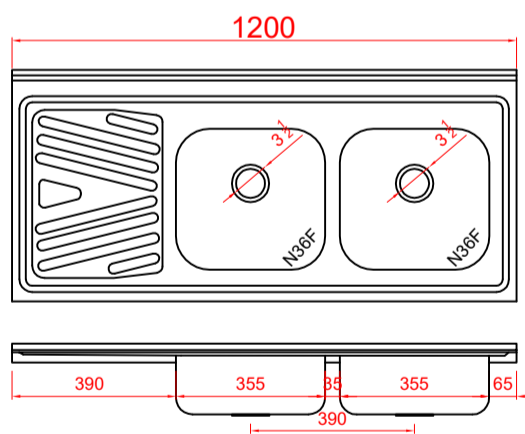

Códigos SKU PD1200 linha Standard

CUBA ESQUERDA	CUBA DIREITA	PIA INOX 120X52 CONCRET CD DESL ESQ/DIR
FABPIA.01.13.01.01	FABPIA.01.13.02.01	PIA INOX 120X52 CONCRET CD DESL ESQ/DIR VALV
FABPIA.01.13.01.03	FABPIA.01.13.02.03	PIA INOX 120X52 CONCRET CD DESL ESQ/DIR VALV/SIF
FABPIA.01.13.01.05	FABPIA.01.13.02.05	PIA INOX 120X52 S/ PREENCH CD DESL ESQ/DIR
FABPIA.01.13.01.09	FABPIA.01.13.02.09	PIA INOX 120X52 S/ PREENCH CD DESL ESQ/DIR VALV
FABPIA.01.13.01.11	FABPIA.01.13.02.11	PIA INOX 120X52 S/ PREENCH CD DESL ESQ/DIR VALV/SIF
FABPIA.01.13.01.13	FABPIA.01.13.02.13	

CUBA ESQUERDA	CUBA DIREITA	PIA INOX 120X52 CONCRET CD DESL ESQ/DIR FURO
FABPIA.01.13.01.02	FABPIA.01.13.02.02	PIA INOX 120X52 CONCRET CD DESL ESQ/DIR FURO/VALV
FABPIA.01.13.01.04	FABPIA.01.13.02.04	PIA INOX 120X52 CONCRET CD DESL ESQ/DIR FURO/VALV/SIF
FABPIA.01.13.01.06	FABPIA.01.13.02.06	PIA INOX 120X52 CONCRET CD DESL ESQ/DIR FURO+TORN
FABPIA.01.13.01.07	FABPIA.01.13.02.07	PIA INOX 120X52 CONCRET CD DESL ESQ/DIR KIT COMP
FABPIA.01.13.01.08	FABPIA.01.13.02.08	PIA INOX 120X52 S/ PREENCH CD DESL ESQ/DIR FURO
FABPIA.01.13.01.10	FABPIA.01.13.02.10	PIA INOX 120X52 S/ PREENCH CD DESL ESQ/DIR FURO/VALV
FABPIA.01.13.01.12	FABPIA.01.13.02.12	PIA INOX 120X52 S/ PREENCH CD DESL ESQ/DIR FURO/VALV/SIF
FABPIA.01.13.01.14	FABPIA.01.13.02.14	

Códigos SKU PDL1200 linha Luxo

CUBA ESQUERDA	CUBA DIREITA	PIA INOX 304 120X55 CONCRET CD DESL ESQ/DIR
FABPIA.02.13.01.01	FABPIA.02.13.02.01	PIA INOX 304 120X55 CONCRET CD DESL ESQ/DIR VALV
FABPIA.02.13.01.03	FABPIA.02.13.02.03	PIA INOX 304 120X55 CONCRET CD DESL ESQ/DIR VALV/SIF
FABPIA.02.13.01.05	FABPIA.02.13.02.05	PIA INOX 304 120X55 S/ PREENCH CD DESL ESQ/DIR
FABPIA.02.13.01.09	FABPIA.02.13.02.09	PIA INOX 304 120X55 S/ PREENCH CD DESL ESQ/DIR VALV
FABPIA.02.13.01.11	FABPIA.02.13.02.11	PIA INOX 304 120X55 S/ PREENCH CD DESL ESQ/DIR VALV/SIF
FABPIA.02.13.01.13	FABPIA.02.13.02.13	