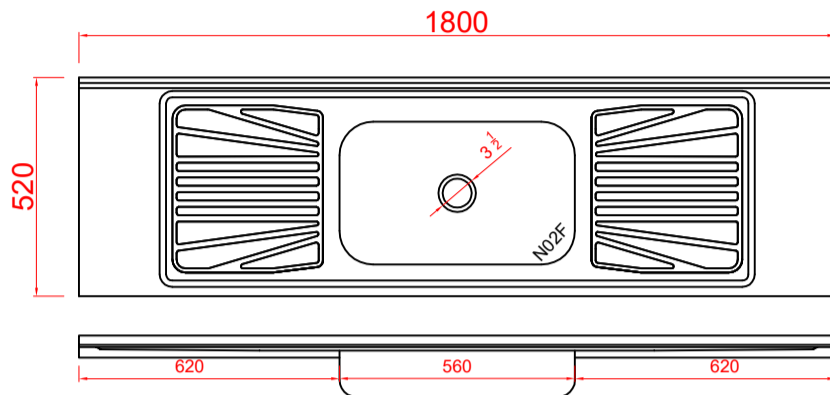

Códigos SKU PS1800 linha Standard

FABPIA.01.11.01.01
 FABPIA.01.11.01.03
 FABPIA.01.11.01.05
 FABPIA.01.11.01.09
 FABPIA.01.11.01.11
 FABPIA.01.11.01.13

PIA INOX 180X52 CONCRET CS CEN
 PIA INOX 180X52 CONCRET CS CEN VALV
 PIA INOX 180X52 CONCRET CS CEN VALV/SIF
 PIA INOX 180X52 S/ PREENCH CS CEN
 PIA INOX 180X52 S/ PREENCH CS CEN VALV
 PIA INOX 180X52 S/ PREENCH CS CEN VALV/SIF

FABPIA.01.11.01.02
 FABPIA.01.11.01.04
 FABPIA.01.11.01.06
 FABPIA.01.11.01.10
 FABPIA.01.11.01.12
 FABPIA.01.11.01.14

PIA INOX 180X52 CONCRET CS CEN FURO
 PIA INOX 180X52 CONCRET CS CEN FURO/VALV
 PIA INOX 180X52 CONCRET CS CEN FURO/VALV/SIF
 PIA INOX 180X52 S/ PREENCH CS CEN FURO
 PIA INOX 180X52 S/ PREENCH CS CEN FURO/VALV
 PIA INOX 180X52 S/ PREENCH CS CEN FURO/VALV/SIF