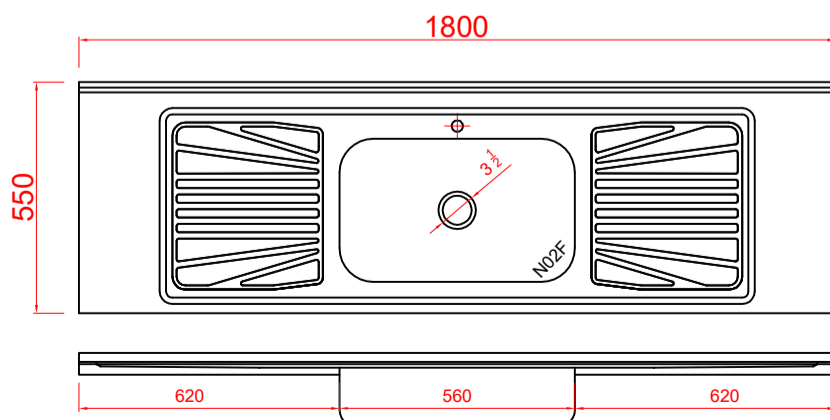

A Fabrinox se reserva o direito de alterar as informações apresentadas sem aviso prévio