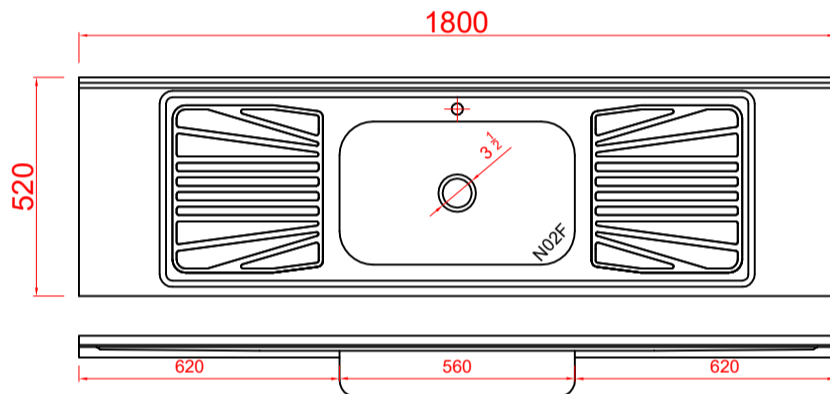

Códigos SKU PS1800 linha Standard

FABPIA.01.11.01.01
 FABPIA.01.11.01.03
 FABPIA.01.11.01.05
 FABPIA.01.11.01.09
 FABPIA.01.11.01.11
 FABPIA.01.11.01.13

PIA INOX 180X52 CONCRET CS CEN
 PIA INOX 180X52 CONCRET CS CEN VALV
 PIA INOX 180X52 CONCRET CS CEN VALV/SIF
 PIA INOX 180X52 S/ PREENCH CS CEN
 PIA INOX 180X52 S/ PREENCH CS CEN VALV
 PIA INOX 180X52 S/ PREENCH CS CEN VALV/SIF

FABPIA.01.11.01.02
 FABPIA.01.11.01.04
 FABPIA.01.11.01.06
 FABPIA.01.11.01.10
 FABPIA.01.11.01.12
 FABPIA.01.11.01.14

PIA INOX 180X52 CONCRET CS CEN FURO
 PIA INOX 180X52 CONCRET CS CEN FURO/VALV
 PIA INOX 180X52 CONCRET CS CEN FURO/VALV/SIF
 PIA INOX 180X52 S/ PREENCH CS CEN FURO
 PIA INOX 180X52 S/ PREENCH CS CEN FURO/VALV
 PIA INOX 180X52 S/ PREENCH CS CEN FURO/VALV/SIF