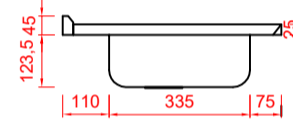

Códigos SKU PS1800 linha Standard

FABPIA.01.11.01.01
 FABPIA.01.11.01.03
 FABPIA.01.11.01.05
 FABPIA.01.11.01.09
 FABPIA.01.11.01.11
 FABPIA.01.11.01.13

PIA INOX 180X52 CONCRET CS CEN
 PIA INOX 180X52 CONCRET CS CEN VALV
 PIA INOX 180X52 CONCRET CS CEN VALV/SIF
 PIA INOX 180X52 S/ PREENCH CS CEN
 PIA INOX 180X52 S/ PREENCH CS CEN VALV
 PIA INOX 180X52 S/ PREENCH CS CEN VALV/SIF

FABPIA.01.11.01.02
 FABPIA.01.11.01.04
 FABPIA.01.11.01.06
 FABPIA.01.11.01.10
 FABPIA.01.11.01.12
 FABPIA.01.11.01.14

PIA INOX 180X52 CONCRET CS CEN FURO
 PIA INOX 180X52 CONCRET CS CEN FURO/VALV
 PIA INOX 180X52 CONCRET CS CEN FURO/VALV/SIF
 PIA INOX 180X52 S/ PREENCH CS CEN FURO
 PIA INOX 180X52 S/ PREENCH CS CEN FURO/VALV
 PIA INOX 180X52 S/ PREENCH CS CEN FURO/VALV/SIF

PIA INOX 304 180X55 CONCRET CS CEN
 PIA INOX 304 180X55 CONCRET CS CEN VALV
 PIA INOX 304 180X55 CONCRET CS CEN VALV/SIF
 PIA INOX 304 180X55 S/ PREENCH CS CEN
 PIA INOX 304 180X55 S/ PREENCH CS CEN VALV
 PIA INOX 304 180X55 S/ PREENCH CS CEN VALV/SIF