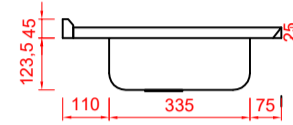

Códigos SKU PS1800 linha Standard

FABPIA.01.11.01.01
 FABPIA.01.11.01.03
 FABPIA.01.11.01.05
 FABPIA.01.11.01.09
 FABPIA.01.11.01.11
 FABPIA.01.11.01.13

PIA INOX 180X52 CONCRET CS CEN
 PIA INOX 180X52 CONCRET CS CEN VALV
 PIA INOX 180X52 CONCRET CS CEN VALV/SIF
 PIA INOX 180X52 S/ PREENCH CS CEN
 PIA INOX 180X52 S/ PREENCH CS CEN VALV
 PIA INOX 180X52 S/ PREENCH CS CEN VALV/SIF

FABPIA.01.11.01.02
 FABPIA.01.11.01.04
 FABPIA.01.11.01.06
 FABPIA.01.11.01.10
 FABPIA.01.11.01.12
 FABPIA.01.11.01.14

PIA INOX 180X52 CONCRET CS CEN FURO
 PIA INOX 180X52 CONCRET CS CEN FURO/VALV
 PIA INOX 180X52 CONCRET CS CEN FURO/VALV/SIF
 PIA INOX 180X52 S/ PREENCH CS CEN FURO
 PIA INOX 180X52 S/ PREENCH CS CEN FURO/VALV
 PIA INOX 180X52 S/ PREENCH CS CEN FURO/VALV/SIF

PIA INOX 304 180X55 CONCRET CS CEN
 PIA INOX 304 180X55 CONCRET CS CEN VALV
 PIA INOX 304 180X55 CONCRET CS CEN VALV/SIF
 PIA INOX 304 180X55 S/ PREENCH CS CEN
 PIA INOX 304 180X55 S/ PREENCH CS CEN VALV
 PIA INOX 304 180X55 S/ PREENCH CS CEN VALV/SIF