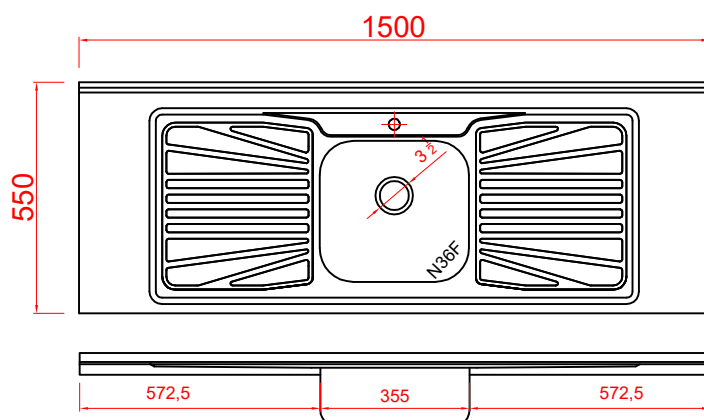

A Fabrinox se reserva o direito de alterar as informações apresentadas sem aviso prévio