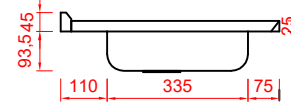

Códigos SKU PS1500 linha Standard

FABPIA.01.08.01.01
FABPIA.01.08.01.03
FABPIA.01.08.01.05
FABPIA.01.08.01.09
FABPIA.01.08.01.11
FABPIA.01.08.01.13

PIA INOX 150X52 CONCRET CS CEN
PIA INOX 150X52 CONCRET CS CEN VALV
PIA INOX 150X52 CONCRET CS CEN VALV/SIF
PIA INOX 150X52 S/ PREENCH CS CEN
PIA INOX 150X52 S/ PREENCH CS CEN VALV
PIA INOX 150X52 S/ PREENCH CS CEN VALV/SIF

FABPIA.01.08.01.02
FABPIA.01.08.01.04
FABPIA.01.08.01.06
FABPIA.01.08.01.07
FABPIA.01.08.01.08
FABPIA.01.08.01.10
FABPIA.01.08.01.12
FABPIA.01.08.01.14

PIA INOX 150X52 CONCRET CS CEN FURO
PIA INOX 150X52 CONCRET CS CEN FURO/VALV
PIA INOX 150X52 CONCRET CS CEN FURO/VALV/SIF
PIA INOX 150X52 CONCRET CS CEN FURO+TORN
PIA INOX 150X52 CONCRET CS CEN KIT COMP
PIA INOX 150X52 S/ PREENCH CS CEN FURO
PIA INOX 150X52 S/ PREENCH CS CEN FURO/VALV
PIA INOX 150X52 S/ PREENCH CS CEN FURO/VALV/SIF