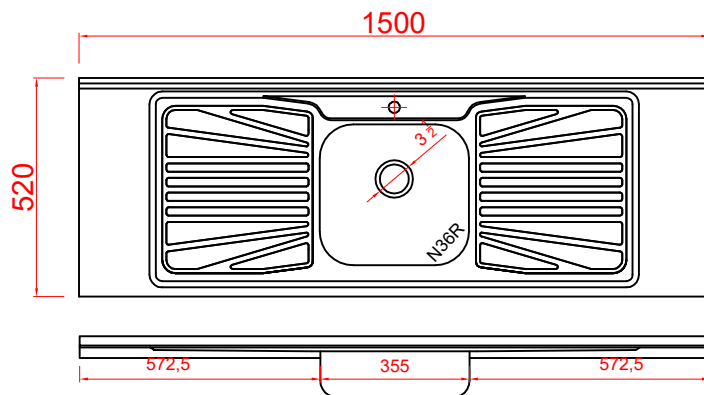

Códigos SKU PS1500 linha Standard

FABPIA.01.08.01.01
FABPIA.01.08.01.03
FABPIA.01.08.01.05
FABPIA.01.08.01.09
FABPIA.01.08.01.11
FABPIA.01.08.01.13

PIA INOX 150X52 CONCRET CS CEN
PIA INOX 150X52 CONCRET CS CEN VALV
PIA INOX 150X52 CONCRET CS CEN VALV/SIF
PIA INOX 150X52 S/ PREENCH CS CEN
PIA INOX 150X52 S/ PREENCH CS CEN VALV
PIA INOX 150X52 S/ PREENCH CS CEN VALV/SIF

FABPIA.01.08.01.02
FABPIA.01.08.01.04
FABPIA.01.08.01.06
FABPIA.01.08.01.07
FABPIA.01.08.01.08
FABPIA.01.08.01.10
FABPIA.01.08.01.12
FABPIA.01.08.01.14

PIA INOX 150X52 CONCRET CS CEN FURO
PIA INOX 150X52 CONCRET CS CEN FURO/VALV
PIA INOX 150X52 CONCRET CS CEN FURO/VALV/SIF
PIA INOX 150X52 CONCRET CS CEN FURO+TORN
PIA INOX 150X52 CONCRET CS CEN KIT COMP
PIA INOX 150X52 S/ PREENCH CS CEN FURO
PIA INOX 150X52 S/ PREENCH CS CEN FURO/VALV
PIA INOX 150X52 S/ PREENCH CS CEN FURO/VALV/SIF