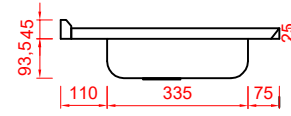

Códigos SKU PS1500 linha Standard

FABPIA.01.08.01.01
FABPIA.01.08.01.03
FABPIA.01.08.01.05
FABPIA.01.08.01.09
FABPIA.01.08.01.11
FABPIA.01.08.01.13

PIA INOX 150X52 CONCRET CS CEN
PIA INOX 150X52 CONCRET CS CEN VALV
PIA INOX 150X52 CONCRET CS CEN VALV/SIF
PIA INOX 150X52 S/ PREENCH CS CEN
PIA INOX 150X52 S/ PREENCH CS CEN VALV
PIA INOX 150X52 S/ PREENCH CS CEN VALV/SIF

FABPIA.01.08.01.02
FABPIA.01.08.01.04
FABPIA.01.08.01.06
FABPIA.01.08.01.07
FABPIA.01.08.01.08
FABPIA.01.08.01.10
FABPIA.01.08.01.12
FABPIA.01.08.01.14

PIA INOX 150X52 CONCRET CS CEN FURO
PIA INOX 150X52 CONCRET CS CEN FURO/VALV
PIA INOX 150X52 CONCRET CS CEN FURO/VALV/SIF
PIA INOX 150X52 CONCRET CS CEN FURO+TORN
PIA INOX 150X52 CONCRET CS CEN KIT COMP
PIA INOX 150X52 S/ PREENCH CS CEN FURO
PIA INOX 150X52 S/ PREENCH CS CEN FURO/VALV
PIA INOX 150X52 S/ PREENCH CS CEN FURO/VALV/SIF