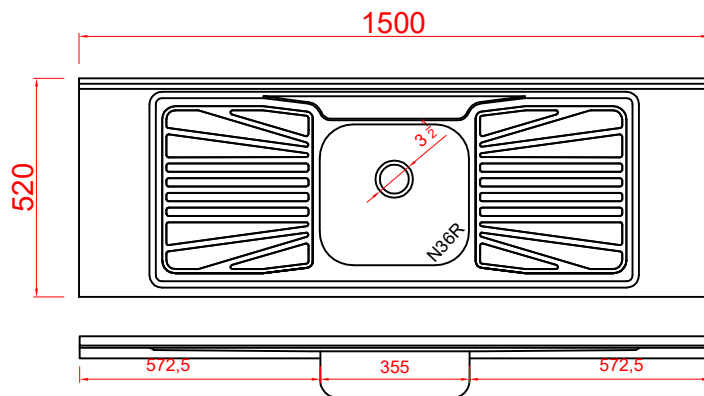

Códigos SKU PS1500 linha Standard

FABPIA.01.08.01.01
FABPIA.01.08.01.03
FABPIA.01.08.01.05
FABPIA.01.08.01.09
FABPIA.01.08.01.11
FABPIA.01.08.01.13

PIA INOX 150X52 CONCRET CS CEN
PIA INOX 150X52 CONCRET CS CEN VALV
PIA INOX 150X52 CONCRET CS CEN VALV/SIF
PIA INOX 150X52 S/ PREENCH CS CEN
PIA INOX 150X52 S/ PREENCH CS CEN VALV
PIA INOX 150X52 S/ PREENCH CS CEN VALV/SIF

FABPIA.01.08.01.02
FABPIA.01.08.01.04
FABPIA.01.08.01.06
FABPIA.01.08.01.07
FABPIA.01.08.01.08
FABPIA.01.08.01.10
FABPIA.01.08.01.12
FABPIA.01.08.01.14

PIA INOX 150X52 CONCRET CS CEN FURO
PIA INOX 150X52 CONCRET CS CEN FURO/VALV
PIA INOX 150X52 CONCRET CS CEN FURO/VALV/SIF
PIA INOX 150X52 CONCRET CS CEN FURO+TORN
PIA INOX 150X52 CONCRET CS CEN KIT COMP
PIA INOX 150X52 S/ PREENCH CS CEN FURO
PIA INOX 150X52 S/ PREENCH CS CEN FURO/VALV
PIA INOX 150X52 S/ PREENCH CS CEN FURO/VALV/SIF