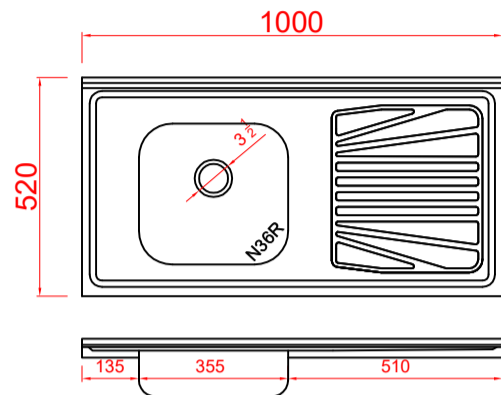

### Códigos SKU PSD1000 linha Standard

CUBA ESQUERDA  
 FABPIA.01.03.01.01  
 FABPIA.01.03.01.03  
 FABPIA.01.03.01.05  
 FABPIA.01.03.01.09  
 FABPIA.01.03.01.11  
 FABPIA.01.03.01.13

CUBA DIREITA  
 FABPIA.01.03.02.01  
 FABPIA.01.03.02.03  
 FABPIA.01.03.02.05  
 FABPIA.01.03.02.09  
 FABPIA.01.03.02.11  
 FABPIA.01.03.02.13

PIA INOX 100X52 CONCRET CS DESL ESQ/DIR  
 PIA INOX 100X52 CONCRET CS DESL ESQ/DIR VALV  
 PIA INOX 100X52 CONCRET CS DESL ESQ/DIR VALV/SIF  
 PIA INOX 100X52 S/ PREENCH CS DESL ESQ/DIR  
 PIA INOX 100X52 S/ PREENCH CS DESL ESQ/DIR VALV  
 PIA INOX 100X52 S/ PREENCH CS DESL ESQ/DIR VALV/SIF