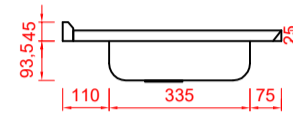

### Códigos SKU PSD1000 linha Standard

CUBA ESQUERDA  
 FABPIA.01.03.01.01  
 FABPIA.01.03.01.03  
 FABPIA.01.03.01.05  
 FABPIA.01.03.01.09  
 FABPIA.01.03.01.11  
 FABPIA.01.03.01.13

CUBA DIREITA  
 FABPIA.01.03.02.01  
 FABPIA.01.03.02.03  
 FABPIA.01.03.02.05  
 FABPIA.01.03.02.09  
 FABPIA.01.03.02.11  
 FABPIA.01.03.02.13

PIA INOX 100X52 CONCRET CS DESL ESQ/DIR  
 PIA INOX 100X52 CONCRET CS DESL ESQ/DIR VALV  
 PIA INOX 100X52 CONCRET CS DESL ESQ/DIR VALV/SIF  
 PIA INOX 100X52 S/ PREENCH CS DESL ESQ/DIR  
 PIA INOX 100X52 S/ PREENCH CS DESL ESQ/DIR VALV  
 PIA INOX 100X52 S/ PREENCH CS DESL ESQ/DIR VALV/SIF

CUBA ESQUERDA  
 FABPIA.01.03.01.02  
 FABPIA.01.03.01.04  
 FABPIA.01.03.01.06  
 FABPIA.01.03.01.07  
 FABPIA.01.03.01.08  
 FABPIA.01.03.01.10  
 FABPIA.01.03.01.12  
 FABPIA.01.03.01.14

CUBA DIREITA  
 FABPIA.01.03.02.02  
 FABPIA.01.03.02.04  
 FABPIA.01.03.02.06  
 FABPIA.01.03.02.07  
 FABPIA.01.03.02.08  
 FABPIA.01.03.02.10  
 FABPIA.01.03.02.12  
 FABPIA.01.03.02.14