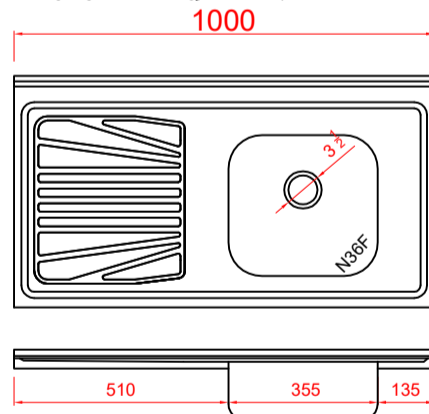

Códigos SKU PSLD1000 linha Luxo

CUBA ESQUERDA
FABPIA.02.03.01.01
FABPIA.02.03.01.03
FABPIA.02.03.01.05
FABPIA.02.03.01.09
FABPIA.02.03.01.11
FABPIA.02.03.01.13

CUBA DIREITA
FABPIA.02.03.02.01
FABPIA.02.03.02.03
FABPIA.02.03.02.05
FABPIA.02.03.02.09
FABPIA.02.03.02.11
FABPIA.02.03.02.13

PIA INOX 304 100X55 CONCRET CS DESL ESQ/DIR
PIA INOX 304 100X55 CONCRET CS DESL ESQ/DIR VALV
PIA INOX 304 100X55 CONCRET CS DESL ESQ/DIR VALV/SIF
PIA INOX 304 100X55 S/ PREENCH CS DESL ESQ/DIR
PIA INOX 304 100X55 S/ PREENCH CS DESL ESQ/DIR VALV
PIA INOX 304 100X55 S/ PREENCH CS DESL ESQ/DIR VALV/SIF