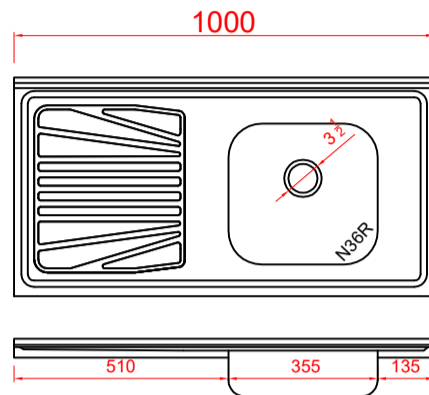

### Códigos SKU PSD1000 linha Standard

CUBA ESQUERDA  
 FABPIA.01.03.01.01  
 FABPIA.01.03.01.03  
 FABPIA.01.03.01.05  
 FABPIA.01.03.01.09  
 FABPIA.01.03.01.11  
 FABPIA.01.03.01.13

CUBA DIREITA  
 FABPIA.01.03.02.01  
 FABPIA.01.03.02.03  
 FABPIA.01.03.02.05  
 FABPIA.01.03.02.09  
 FABPIA.01.03.02.11  
 FABPIA.01.03.02.13

PIA INOX 100X52 CONCRET CS DESL ESQ/DIR  
 PIA INOX 100X52 CONCRET CS DESL ESQ/DIR VALV  
 PIA INOX 100X52 CONCRET CS DESL ESQ/DIR VALV/SIF  
 PIA INOX 100X52 S/ PREENCH CS DESL ESQ/DIR  
 PIA INOX 100X52 S/ PREENCH CS DESL ESQ/DIR VALV  
 PIA INOX 100X52 S/ PREENCH CS DESL ESQ/DIR VALV/SIF

CUBA ESQUERDA  
 FABPIA.01.03.01.02  
 FABPIA.01.03.01.04  
 FABPIA.01.03.01.06  
 FABPIA.01.03.01.07  
 FABPIA.01.03.01.08  
 FABPIA.01.03.01.10  
 FABPIA.01.03.01.12  
 FABPIA.01.03.01.14

CUBA DIREITA  
 FABPIA.01.03.02.02  
 FABPIA.01.03.02.04  
 FABPIA.01.03.02.06  
 FABPIA.01.03.02.07  
 FABPIA.01.03.02.08  
 FABPIA.01.03.02.10  
 FABPIA.01.03.02.12  
 FABPIA.01.03.02.14