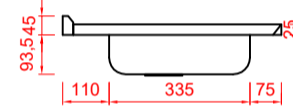

CUBA ESQUERDA
FABPIA.01.03.01.02
FABPIA.01.03.01.04
FABPIA.01.03.01.06
FABPIA.01.03.01.07
FABPIA.01.03.01.08
FABPIA.01.03.01.10
FABPIA.01.03.01.12
FABPIA.01.03.01.14

CUBA DIREITA
FABPIA.01.03.02.02
FABPIA.01.03.02.04
FABPIA.01.03.02.06
FABPIA.01.03.02.07
FABPIA.01.03.02.08
FABPIA.01.03.02.10
FABPIA.01.03.02.12
FABPIA.01.03.02.14

PIA INOX 100X52 CONCRET CS DESL ESQ/DIR FURO
PIA INOX 100X52 CONCRET CS DESL ESQ/DIR FURO/VALV
PIA INOX 100X52 CONCRET CS DESL ESQ/DIR FURO/VALV/SIF
PIA INOX 100X52 CONCRET CS DESL ESQ/DIR FURO+TORN
PIA INOX 100X52 CONCRET CS DESL ESQ/DIR KIT COMP
PIA INOX 100X52 S/ PREENCH CS DESL ESQ/DIR FURO
PIA INOX 100X52 S/ PREENCH CS DESL ESQ/DIR FURO/VALV
PIA INOX 100X52 S/ PREENCH CS DESL ESQ/DIR FURO/VALV/SIF