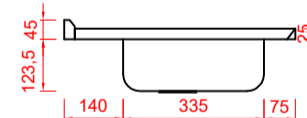

Códigos SKU PSLD1000 linha Luxo

CUBA ESQUERDA
FABPIA.02.03.01.01
FABPIA.02.03.01.03
FABPIA.02.03.01.05
FABPIA.02.03.01.09
FABPIA.02.03.01.11
FABPIA.02.03.01.13

CUBA DIREITA
FABPIA.02.03.02.01
FABPIA.02.03.02.03
FABPIA.02.03.02.05
FABPIA.02.03.02.09
FABPIA.02.03.02.11
FABPIA.02.03.02.13

PIA INOX 304 100X55 CONCRET CS DESL ESQ/DIR
PIA INOX 304 100X55 CONCRET CS DESL ESQ/DIR VALV
PIA INOX 304 100X55 CONCRET CS DESL ESQ/DIR VALV/SIF
PIA INOX 304 100X55 S/ PREENCH CS DESL ESQ/DIR
PIA INOX 304 100X55 S/ PREENCH CS DESL ESQ/DIR VALV
PIA INOX 304 100X55 S/ PREENCH CS DESL ESQ/DIR VALV/SIF