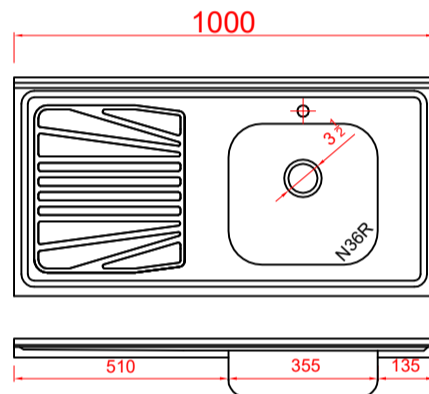

CUBA ESQUERDA
FABPIA.01.03.01.02
FABPIA.01.03.01.04
FABPIA.01.03.01.06
FABPIA.01.03.01.07
FABPIA.01.03.01.08
FABPIA.01.03.01.10
FABPIA.01.03.01.12
FABPIA.01.03.01.14

CUBA DIREITA
FABPIA.01.03.02.02
FABPIA.01.03.02.04
FABPIA.01.03.02.06
FABPIA.01.03.02.07
FABPIA.01.03.02.08
FABPIA.01.03.02.10
FABPIA.01.03.02.12
FABPIA.01.03.02.14

PIA INOX 100X52 CONCRET CS DESL ESQ/DIR FURO
PIA INOX 100X52 CONCRET CS DESL ESQ/DIR FURO/VALV
PIA INOX 100X52 CONCRET CS DESL ESQ/DIR FURO/VALV/SIF
PIA INOX 100X52 CONCRET CS DESL ESQ/DIR FURO+TORN
PIA INOX 100X52 CONCRET CS DESL ESQ/DIR KIT COMP
PIA INOX 100X52 S/ PREENCH CS DESL ESQ/DIR FURO
PIA INOX 100X52 S/ PREENCH CS DESL ESQ/DIR FURO/VALV
PIA INOX 100X52 S/ PREENCH CS DESL ESQ/DIR FURO/VALV/SIF