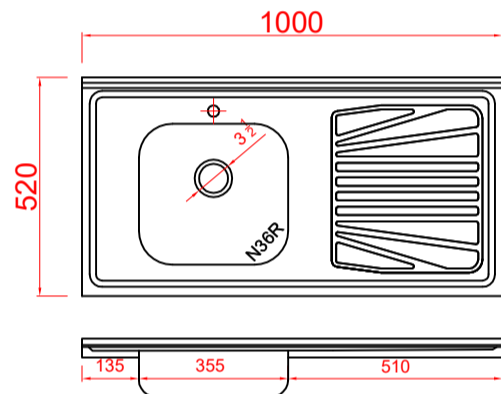

CUBA ESQUERDA
FABPIA.01.03.01.02
FABPIA.01.03.01.04
FABPIA.01.03.01.06
FABPIA.01.03.01.07
FABPIA.01.03.01.08
FABPIA.01.03.01.10
FABPIA.01.03.01.12
FABPIA.01.03.01.14

CUBA DIREITA
FABPIA.01.03.02.02
FABPIA.01.03.02.04
FABPIA.01.03.02.06
FABPIA.01.03.02.07
FABPIA.01.03.02.08
FABPIA.01.03.02.10
FABPIA.01.03.02.12
FABPIA.01.03.02.14

PIA INOX 100X52 CONCRET CS DESL ESQ/DIR FURO
PIA INOX 100X52 CONCRET CS DESL ESQ/DIR FURO/VALV
PIA INOX 100X52 CONCRET CS DESL ESQ/DIR FURO/VALV/SIF
PIA INOX 100X52 CONCRET CS DESL ESQ/DIR FURO+TORN
PIA INOX 100X52 CONCRET CS DESL ESQ/DIR KIT COMP
PIA INOX 100X52 S/ PREENCH CS DESL ESQ/DIR FURO
PIA INOX 100X52 S/ PREENCH CS DESL ESQ/DIR FURO/VALV
PIA INOX 100X52 S/ PREENCH CS DESL ESQ/DIR FURO/VALV/SIF