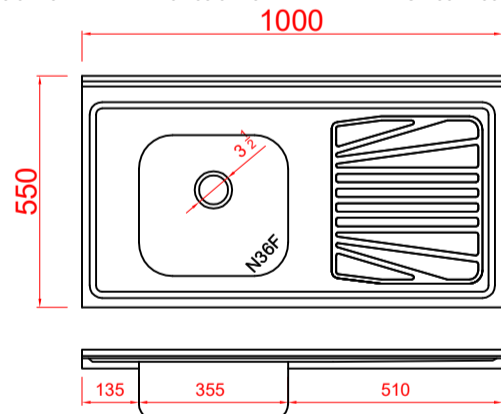

Códigos SKU PSLD1000 linha Luxo

CUBA ESQUERDA
FABPIA.02.03.01.01
FABPIA.02.03.01.03
FABPIA.02.03.01.05
FABPIA.02.03.01.09
FABPIA.02.03.01.11
FABPIA.02.03.01.13

CUBA DIREITA
FABPIA.02.03.02.01
FABPIA.02.03.02.03
FABPIA.02.03.02.05
FABPIA.02.03.02.09
FABPIA.02.03.02.11
FABPIA.02.03.02.13

PIA INOX 304 100X55 CONCRET CS DESL ESQ/DIR
PIA INOX 304 100X55 CONCRET CS DESL ESQ/DIR VALV
PIA INOX 304 100X55 CONCRET CS DESL ESQ/DIR VALV/SIF
PIA INOX 304 100X55 S/ PREENCH CS DESL ESQ/DIR
PIA INOX 304 100X55 S/ PREENCH CS DESL ESQ/DIR VALV
PIA INOX 304 100X55 S/ PREENCH CS DESL ESQ/DIR VALV/SIF