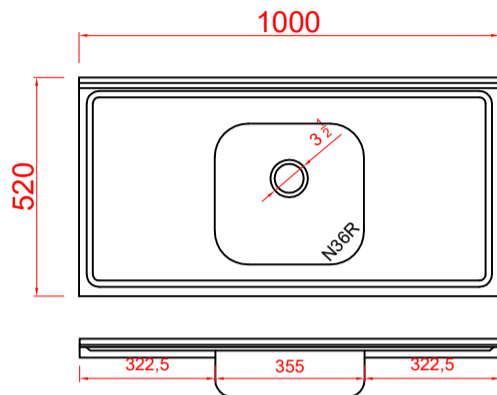

### Códigos SKU PS1000 linha Standard

FABPIA.01.02.01.01  
 FABPIA.01.02.01.03  
 FABPIA.01.02.01.05  
 FABPIA.01.02.01.09  
 FABPIA.01.02.01.11  
 FABPIA.01.02.01.13

PIA INOX 100X52 CONCRET CS CEN  
 PIA INOX 100X52 CONCRET CS CEN VALV  
 PIA INOX 100X52 CONCRET CS CEN VALV/SIF  
 PIA INOX 100X52 S/ PREENCH CS CEN  
 PIA INOX 100X52 S/ PREENCH CS CEN VALV  
 PIA INOX 100X52 S/ PREENCH CS CEN VALV/SIF

FABPIA.01.02.01.02  
 FABPIA.01.02.01.04  
 FABPIA.01.02.01.06  
 FABPIA.01.02.01.07  
 FABPIA.01.02.01.08  
 FABPIA.01.02.01.10  
 FABPIA.01.02.01.12  
 FABPIA.01.02.01.14

PIA INOX 100X52 CONCRET CS CEN FURO  
 PIA INOX 100X52 CONCRET CS CEN FURO/VALV  
 PIA INOX 100X52 CONCRET CS CEN FURO/VALV/SIF  
 PIA INOX 100X52 CONCRET CS CEN FURO+TORN  
 PIA INOX 100X52 CONCRET CS CEN KIT COMP  
 PIA INOX 100X52 S/ PREENCH CS CEN FURO  
 PIA INOX 100X52 S/ PREENCH CS CEN FURO/VALV  
 PIA INOX 100X52 S/ PREENCH CS CEN FURO/VALV/SIF