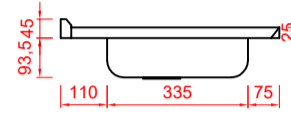

### Códigos SKU PS1000 linha Standard

FABPIA.01.02.01.01  
 FABPIA.01.02.01.03  
 FABPIA.01.02.01.05  
 FABPIA.01.02.01.09  
 FABPIA.01.02.01.11  
 FABPIA.01.02.01.13

PIA INOX 100X52 CONCRET CS CEN  
 PIA INOX 100X52 CONCRET CS CEN VALV  
 PIA INOX 100X52 CONCRET CS CEN VALV/SIF  
 PIA INOX 100X52 S/ PREENCH CS CEN  
 PIA INOX 100X52 S/ PREENCH CS CEN VALV  
 PIA INOX 100X52 S/ PREENCH CS CEN VALV/SIF

FABPIA.01.02.01.02  
 FABPIA.01.02.01.04  
 FABPIA.01.02.01.06  
 FABPIA.01.02.01.07  
 FABPIA.01.02.01.08  
 FABPIA.01.02.01.10  
 FABPIA.01.02.01.12  
 FABPIA.01.02.01.14

PIA INOX 100X52 CONCRET CS CEN FURO  
 PIA INOX 100X52 CONCRET CS CEN FURO/VALV  
 PIA INOX 100X52 CONCRET CS CEN FURO/VALV/SIF  
 PIA INOX 100X52 CONCRET CS CEN FURO+TORN  
 PIA INOX 100X52 CONCRET CS CEN KIT COMP  
 PIA INOX 100X52 S/ PREENCH CS CEN FURO  
 PIA INOX 100X52 S/ PREENCH CS CEN FURO/VALV  
 PIA INOX 100X52 S/ PREENCH CS CEN FURO/VALV/SIF