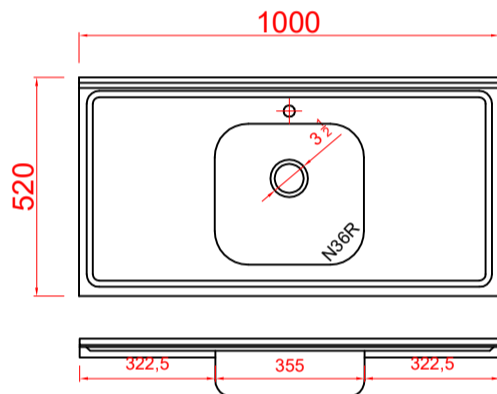

### Códigos SKU PS1000 linha Standard

FABPIA.01.02.01.01  
 FABPIA.01.02.01.03  
 FABPIA.01.02.01.05  
 FABPIA.01.02.01.09  
 FABPIA.01.02.01.11  
 FABPIA.01.02.01.13

PIA INOX 100X52 CONCRET CS CEN  
 PIA INOX 100X52 CONCRET CS CEN VALV  
 PIA INOX 100X52 CONCRET CS CEN VALV/SIF  
 PIA INOX 100X52 S/ PREENCH CS CEN  
 PIA INOX 100X52 S/ PREENCH CS CEN VALV  
 PIA INOX 100X52 S/ PREENCH CS CEN VALV/SIF

FABPIA.01.02.01.02  
 FABPIA.01.02.01.04  
 FABPIA.01.02.01.06  
 FABPIA.01.02.01.07  
 FABPIA.01.02.01.08  
 FABPIA.01.02.01.10  
 FABPIA.01.02.01.12  
 FABPIA.01.02.01.14

PIA INOX 100X52 CONCRET CS CEN FURO  
 PIA INOX 100X52 CONCRET CS CEN FURO/VALV  
 PIA INOX 100X52 CONCRET CS CEN FURO/VALV/SIF  
 PIA INOX 100X52 CONCRET CS CEN FURO+TORN  
 PIA INOX 100X52 CONCRET CS CEN KIT COMP  
 PIA INOX 100X52 S/ PREENCH CS CEN FURO  
 PIA INOX 100X52 S/ PREENCH CS CEN FURO/VALV  
 PIA INOX 100X52 S/ PREENCH CS CEN FURO/VALV/SIF