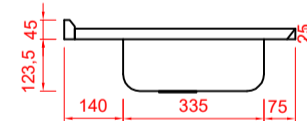

FABPIA.01.02.01.02  
 FABPIA.01.02.01.04  
 FABPIA.01.02.01.06  
 FABPIA.01.02.01.07  
 FABPIA.01.02.01.08  
 FABPIA.01.02.01.10  
 FABPIA.01.02.01.12  
 FABPIA.01.02.01.14

PIA INOX 100X52 CONCRET CS CEN FURO  
 PIA INOX 100X52 CONCRET CS CEN FURO/VALV  
 PIA INOX 100X52 CONCRET CS CEN FURO/VALV/SIF  
 PIA INOX 100X52 CONCRET CS CEN FURO+TORN  
 PIA INOX 100X52 CONCRET CS CEN KIT COMP  
 PIA INOX 100X52 S/ PREENCH CS CEN FURO  
 PIA INOX 100X52 S/ PREENCH CS CEN FURO/VALV  
 PIA INOX 100X52 S/ PREENCH CS CEN FURO/VALV/SIF

### Códigos SKU PSL1000 linha Luxo

FABPIA.02.02.01.01  
 FABPIA.02.02.01.03  
 FABPIA.02.02.01.05  
 FABPIA.02.02.01.09  
 FABPIA.02.02.01.11  
 FABPIA.02.02.01.13

PIA INOX 304 100X55 CONCRET CS CEN  
 PIA INOX 304 100X55 CONCRET CS CEN VALV  
 PIA INOX 304 100X55 CONCRET CS CEN VALV/SIF  
 PIA INOX 304 100X55 S/ PREENCH CS CEN  
 PIA INOX 304 100X55 S/ PREENCH CS CEN VALV  
 PIA INOX 304 100X55 S/ PREENCH CS CEN VALV/SIF