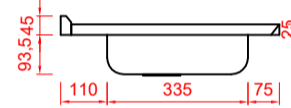

### Códigos SKU PS1000 linha Standard

FABPIA.01.02.01.01  
 FABPIA.01.02.01.03  
 FABPIA.01.02.01.05  
 FABPIA.01.02.01.09  
 FABPIA.01.02.01.11  
 FABPIA.01.02.01.13

PIA INOX 100X52 CONCRET CS CEN  
 PIA INOX 100X52 CONCRET CS CEN VALV  
 PIA INOX 100X52 CONCRET CS CEN VALV/SIF  
 PIA INOX 100X52 S/ PREENCH CS CEN  
 PIA INOX 100X52 S/ PREENCH CS CEN VALV  
 PIA INOX 100X52 S/ PREENCH CS CEN VALV/SIF

FABPIA.01.02.01.02  
 FABPIA.01.02.01.04  
 FABPIA.01.02.01.06  
 FABPIA.01.02.01.07  
 FABPIA.01.02.01.08  
 FABPIA.01.02.01.10  
 FABPIA.01.02.01.12  
 FABPIA.01.02.01.14

PIA INOX 100X52 CONCRET CS CEN FURO  
 PIA INOX 100X52 CONCRET CS CEN FURO/VALV  
 PIA INOX 100X52 CONCRET CS CEN FURO/VALV/SIF  
 PIA INOX 100X52 CONCRET CS CEN FURO+TORN  
 PIA INOX 100X52 CONCRET CS CEN KIT COMP  
 PIA INOX 100X52 S/ PREENCH CS CEN FURO  
 PIA INOX 100X52 S/ PREENCH CS CEN FURO/VALV  
 PIA INOX 100X52 S/ PREENCH CS CEN FURO/VALV/SIF