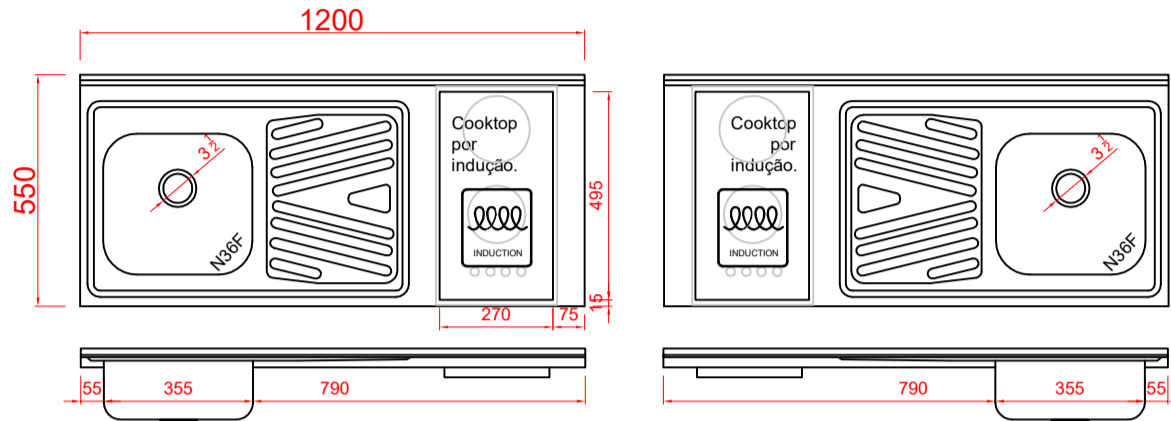

Códigos SKU Pia Fogão Indução 120

CODIGO SKU	MD	DESCRIÇÃO
FABFOG.05.03.01.01	FABFOG.05.03.02.01	PIA FOGÃO IND 120x55 CONCRET CS DESL ESQ/DIR
FABFOG.05.03.01.03	FABFOG.05.03.02.03	PIA FOGÃO IND 120x55 CONCRET CS DESL ESQ/DIR VALV
FABFOG.05.03.01.05	FABFOG.05.03.02.05	PIA FOGÃO IND 120x55 CONCRET CS DESL ESQ/DIR VALV/SIF
FABFOG.05.03.01.09	FABFOG.05.03.02.09	PIA FOGÃO IND 120x55 S/ PREENCH CS DESL ESQ/DIR
FABFOG.05.03.01.11	FABFOG.05.03.02.11	PIA FOGÃO IND 120x55 S/ PREENCH CS DESL ESQ/DIR VALV
FABFOG.05.03.01.13	FABFOG.05.03.02.13	PIA FOGÃO IND 120x55 S/ PREENCH CS DESL ESQ/DIR VALV/SIF

CODIGO SKU	MD	DESCRIÇÃO
FABFOG.05.03.01.02	FABFOG.05.03.02.02	PIA FOGÃO IND 120x55 CONCRET CS DESL ESQ/DIR FURO
FABFOG.05.03.01.04	FABFOG.05.03.02.04	PIA FOGÃO IND 120x55 CONCRET CS DESL ESQ/DIR FURO/VALV
FABFOG.05.03.01.06	FABFOG.05.03.02.06	PIA FOGÃO IND 120x55 CONCRET CS DESL ESQ/DIR FURO/VALV/SIF
FABFOG.05.03.01.10	FABFOG.05.03.02.10	PIA FOGÃO IND 120x55 S/ PREENCH CS DESL ESQ/DIR FURO
FABFOG.05.03.01.12	FABFOG.05.03.02.12	PIA FOGÃO IND 120x55 S/ PREENCH CS DESL ESQ/DIR FURO/VALV
FABFOG.05.03.01.14	FABFOG.05.03.02.14	PIA FOGÃO IND 120x55 S/ PREENCH CS DESL ESQ/DIR FURO/VALV/SIF