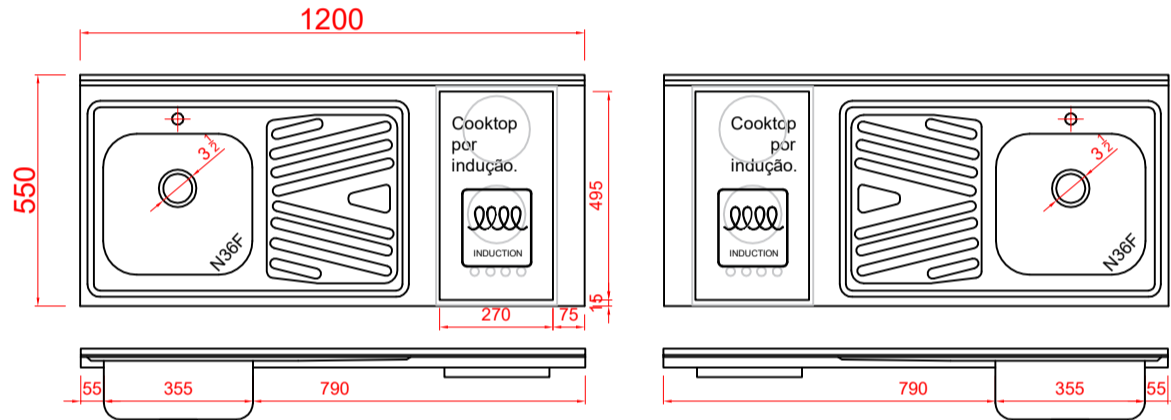

Códigos SKU Pia Fogão Indução 120

CODIGO SKU	MD	DESCRIÇÃO
FABFOG.05.03.01.01	FABFOG.05.03.02.01	PIA FOGÃO IND 120x55 CONCRET CS DESL ESQ/DIR
FABFOG.05.03.01.03	FABFOG.05.03.02.03	PIA FOGÃO IND 120x55 CONCRET CS DESL ESQ/DIR VALV
FABFOG.05.03.01.05	FABFOG.05.03.02.05	PIA FOGÃO IND 120x55 CONCRET CS DESL ESQ/DIR VALV/SIF
FABFOG.05.03.01.09	FABFOG.05.03.02.09	PIA FOGÃO IND 120x55 S/ PREENCH CS DESL ESQ/DIR
FABFOG.05.03.01.11	FABFOG.05.03.02.11	PIA FOGÃO IND 120x55 S/ PREENCH CS DESL ESQ/DIR VALV
FABFOG.05.03.01.13	FABFOG.05.03.02.13	PIA FOGÃO IND 120x55 S/ PREENCH CS DESL ESQ/DIR VALV/SIF

CODIGO SKU	MD	DESCRIÇÃO
FABFOG.05.03.01.02	FABFOG.05.03.02.02	PIA FOGÃO IND 120x55 CONCRET CS DESL ESQ/DIR FURO
FABFOG.05.03.01.04	FABFOG.05.03.02.04	PIA FOGÃO IND 120x55 CONCRET CS DESL ESQ/DIR FURO/VALV
FABFOG.05.03.01.06	FABFOG.05.03.02.06	PIA FOGÃO IND 120x55 CONCRET CS DESL ESQ/DIR FURO/VALV/SIF
FABFOG.05.03.01.10	FABFOG.05.03.02.10	PIA FOGÃO IND 120x55 S/ PREENCH CS DESL ESQ/DIR FURO
FABFOG.05.03.01.12	FABFOG.05.03.02.12	PIA FOGÃO IND 120x55 S/ PREENCH CS DESL ESQ/DIR FURO/VALV
FABFOG.05.03.01.14	FABFOG.05.03.02.14	PIA FOGÃO IND 120x55 S/ PREENCH CS DESL ESQ/DIR FURO/VALV/SIF