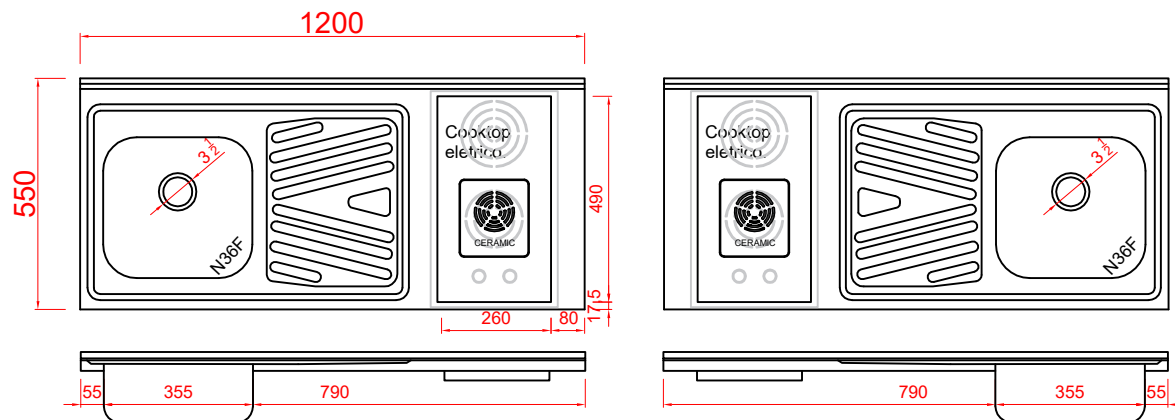

Códigos SKU Pia Fogão a Gás 120

CODIGO SKU	MD	DESCRIÇÃO
FABFOG.05.01.01.01	FABFOG.05.01.02.01	PIA FOGÃO GAS 120x55 CONCRET CS DESL ESQ/DIR
FABFOG.05.01.01.03	FABFOG.05.01.02.03	PIA FOGÃO GAS 120x55 CONCRET CS DESL ESQ/DIR VALV
FABFOG.05.01.01.05	FABFOG.05.01.02.05	PIA FOGÃO GAS 120x55 CONCRET CS DESL ESQ/DIR VALV/SIF
FABFOG.05.01.01.09	FABFOG.05.01.02.09	PIA FOGÃO GAS 120x55 S/ PREENCH CS DESL ESQ/DIR
FABFOG.05.01.01.11	FABFOG.05.01.02.11	PIA FOGÃO GAS 120x55 S/ PREENCH CS DESL ESQ/DIR VALV
FABFOG.05.01.01.13	FABFOG.05.01.02.13	PIA FOGÃO GAS 120x55 S/ PREENCH CS DESL ESQ/DIR VALV/SIF

CODIGO SKU	MD	DESCRIÇÃO
FABFOG.05.01.01.02	FABFOG.05.01.02.02	PIA FOGÃO GAS 120x55 CONCRET CS DESL ESQ/DIR FURO
FABFOG.05.01.01.04	FABFOG.05.01.02.04	PIA FOGÃO GAS 120x55 CONCRET CS DESL ESQ/DIR FURO/VALV
FABFOG.05.01.01.06	FABFOG.05.01.02.06	PIA FOGÃO GAS 120x55 CONCRET CS DESL ESQ/DIR FURO/VALV/SIF
FABFOG.05.01.01.10	FABFOG.05.01.02.10	PIA FOGÃO GAS 120x55 S/ PREENCH CS DESL ESQ/DIR FURO
FABFOG.05.01.01.12	FABFOG.05.01.02.12	PIA FOGÃO GAS 120x55 S/ PREENCH CS DESL ESQ/DIR FURO/VALV
FABFOG.05.01.01.14	FABFOG.05.01.02.14	PIA FOGÃO GAS 120x55 S/ PREENCH CS DESL ESQ/DIR FURO/VALV/SIF

Códigos SKU Pia Fogão Elétrico 120

CODIGO SKU	MD	DESCRIÇÃO
FABFOG.05.02.01.01	FABFOG.05.02.02.01	PIA FOGÃO ELET 120x55 CONCRET CS DESL ESQ/DIR
FABFOG.05.02.01.03	FABFOG.05.02.02.03	PIA FOGÃO ELET 120x55 CONCRET CS DESL ESQ/DIR VALV
FABFOG.05.02.01.05	FABFOG.05.02.02.05	PIA FOGÃO ELET 120x55 CONCRET CS DESL ESQ/DIR VALV/SIF
FABFOG.05.02.01.09	FABFOG.05.02.02.09	PIA FOGÃO ELET 120x55 S/ PREENCH CS DESL ESQ/DIR
FABFOG.05.02.01.11	FABFOG.05.02.02.11	PIA FOGÃO ELET 120x55 S/ PREENCH CS DESL ESQ/DIR VALV
FABFOG.05.02.01.13	FABFOG.05.02.02.13	PIA FOGÃO ELET 120x55 S/ PREENCH CS DESL ESQ/DIR VALV/SIF