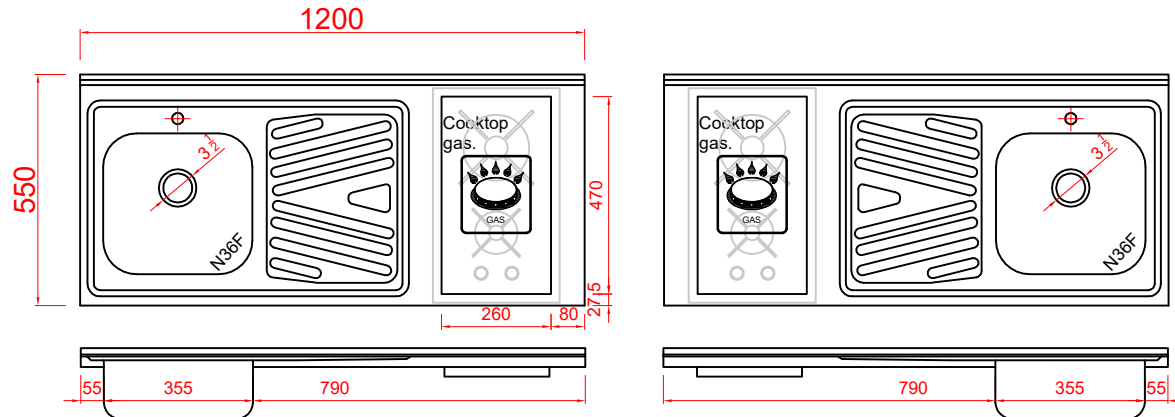

Códigos SKU Pia Fogão a Gás 120

CODIGO SKU	MD	DESCRIÇÃO
FABFOG.05.01.01.01	FABFOG.05.01.02.01	PIA FOGÃO GAS 120x55 CONCRET CS DESL ESQ/DIR
FABFOG.05.01.01.03	FABFOG.05.01.02.03	PIA FOGÃO GAS 120x55 CONCRET CS DESL ESQ/DIR VALV
FABFOG.05.01.01.05	FABFOG.05.01.02.05	PIA FOGÃO GAS 120x55 CONCRET CS DESL ESQ/DIR VALV/SIF
FABFOG.05.01.01.09	FABFOG.05.01.02.09	PIA FOGÃO GAS 120x55 S/ PREENCH CS DESL ESQ/DIR
FABFOG.05.01.01.11	FABFOG.05.01.02.11	PIA FOGÃO GAS 120x55 S/ PREENCH CS DESL ESQ/DIR VALV
FABFOG.05.01.01.13	FABFOG.05.01.02.13	PIA FOGÃO GAS 120x55 S/ PREENCH CS DESL ESQ/DIR VALV/SIF

CODIGO SKU	MD	DESCRIÇÃO
FABFOG.05.01.01.02	FABFOG.05.01.02.02	PIA FOGÃO GAS 120x55 CONCRET CS DESL ESQ/DIR FURO
FABFOG.05.01.01.04	FABFOG.05.01.02.04	PIA FOGÃO GAS 120x55 CONCRET CS DESL ESQ/DIR FURO/VALV
FABFOG.05.01.01.06	FABFOG.05.01.02.06	PIA FOGÃO GAS 120x55 CONCRET CS DESL ESQ/DIR FURO/VALV/SIF
FABFOG.05.01.01.10	FABFOG.05.01.02.10	PIA FOGÃO GAS 120x55 S/ PREENCH CS DESL ESQ/DIR FURO
FABFOG.05.01.01.12	FABFOG.05.01.02.12	PIA FOGÃO GAS 120x55 S/ PREENCH CS DESL ESQ/DIR FURO/VALV
FABFOG.05.01.01.14	FABFOG.05.01.02.14	PIA FOGÃO GAS 120x55 S/ PREENCH CS DESL ESQ/DIR FURO/VALV/SIF