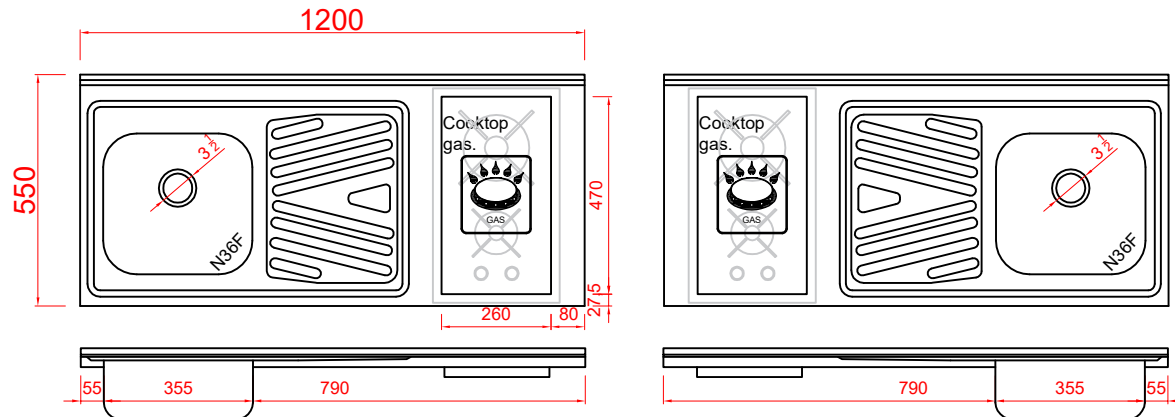

Códigos SKU Pia Fogão a Gás 120

CODIGO SKU	MD	DESCRIÇÃO
FABFOG.05.01.01.01	FABFOG.05.01.02.01	PIA FOGÃO GAS 120x55 CONCRET CS DESL ESQ/DIR
FABFOG.05.01.01.03	FABFOG.05.01.02.03	PIA FOGÃO GAS 120x55 CONCRET CS DESL ESQ/DIR VALV
FABFOG.05.01.01.05	FABFOG.05.01.02.05	PIA FOGÃO GAS 120x55 CONCRET CS DESL ESQ/DIR VALV/SIF
FABFOG.05.01.01.09	FABFOG.05.01.02.09	PIA FOGÃO GAS 120x55 S/ PREENCH CS DESL ESQ/DIR
FABFOG.05.01.01.11	FABFOG.05.01.02.11	PIA FOGÃO GAS 120x55 S/ PREENCH CS DESL ESQ/DIR VALV
FABFOG.05.01.01.13	FABFOG.05.01.02.13	PIA FOGÃO GAS 120x55 S/ PREENCH CS DESL ESQ/DIR VALV/SIF

CODIGO SKU	MD	DESCRIÇÃO
FABFOG.05.01.01.02	FABFOG.05.01.02.02	PIA FOGÃO GAS 120x55 CONCRET CS DESL ESQ/DIR FURO
FABFOG.05.01.01.04	FABFOG.05.01.02.04	PIA FOGÃO GAS 120x55 CONCRET CS DESL ESQ/DIR FURO/VALV
FABFOG.05.01.01.06	FABFOG.05.01.02.06	PIA FOGÃO GAS 120x55 CONCRET CS DESL ESQ/DIR FURO/VALV/SIF
FABFOG.05.01.01.10	FABFOG.05.01.02.10	PIA FOGÃO GAS 120x55 S/ PREENCH CS DESL ESQ/DIR FURO
FABFOG.05.01.01.12	FABFOG.05.01.02.12	PIA FOGÃO GAS 120x55 S/ PREENCH CS DESL ESQ/DIR FURO/VALV
FABFOG.05.01.01.14	FABFOG.05.01.02.14	PIA FOGÃO GAS 120x55 S/ PREENCH CS DESL ESQ/DIR FURO/VALV/SIF

Códigos SKU Pia Fogão Elétrico 120

CODIGO SKU	MD	DESCRIÇÃO
FABFOG.05.02.01.01	FABFOG.05.02.02.01	PIA FOGÃO ELET 120x55 CONCRET CS DESL ESQ/DIR
FABFOG.05.02.01.03	FABFOG.05.02.02.03	PIA FOGÃO ELET 120x55 CONCRET CS DESL ESQ/DIR VALV
FABFOG.05.02.01.05	FABFOG.05.02.02.05	PIA FOGÃO ELET 120x55 CONCRET CS DESL ESQ/DIR VALV/SIF
FABFOG.05.02.01.09	FABFOG.05.02.02.09	PIA FOGÃO ELET 120x55 S/ PREENCH CS DESL ESQ/DIR
FABFOG.05.02.01.11	FABFOG.05.02.02.11	PIA FOGÃO ELET 120x55 S/ PREENCH CS DESL ESQ/DIR VALV
FABFOG.05.02.01.13	FABFOG.05.02.02.13	PIA FOGÃO ELET 120x55 S/ PREENCH CS DESL ESQ/DIR VALV/SIF